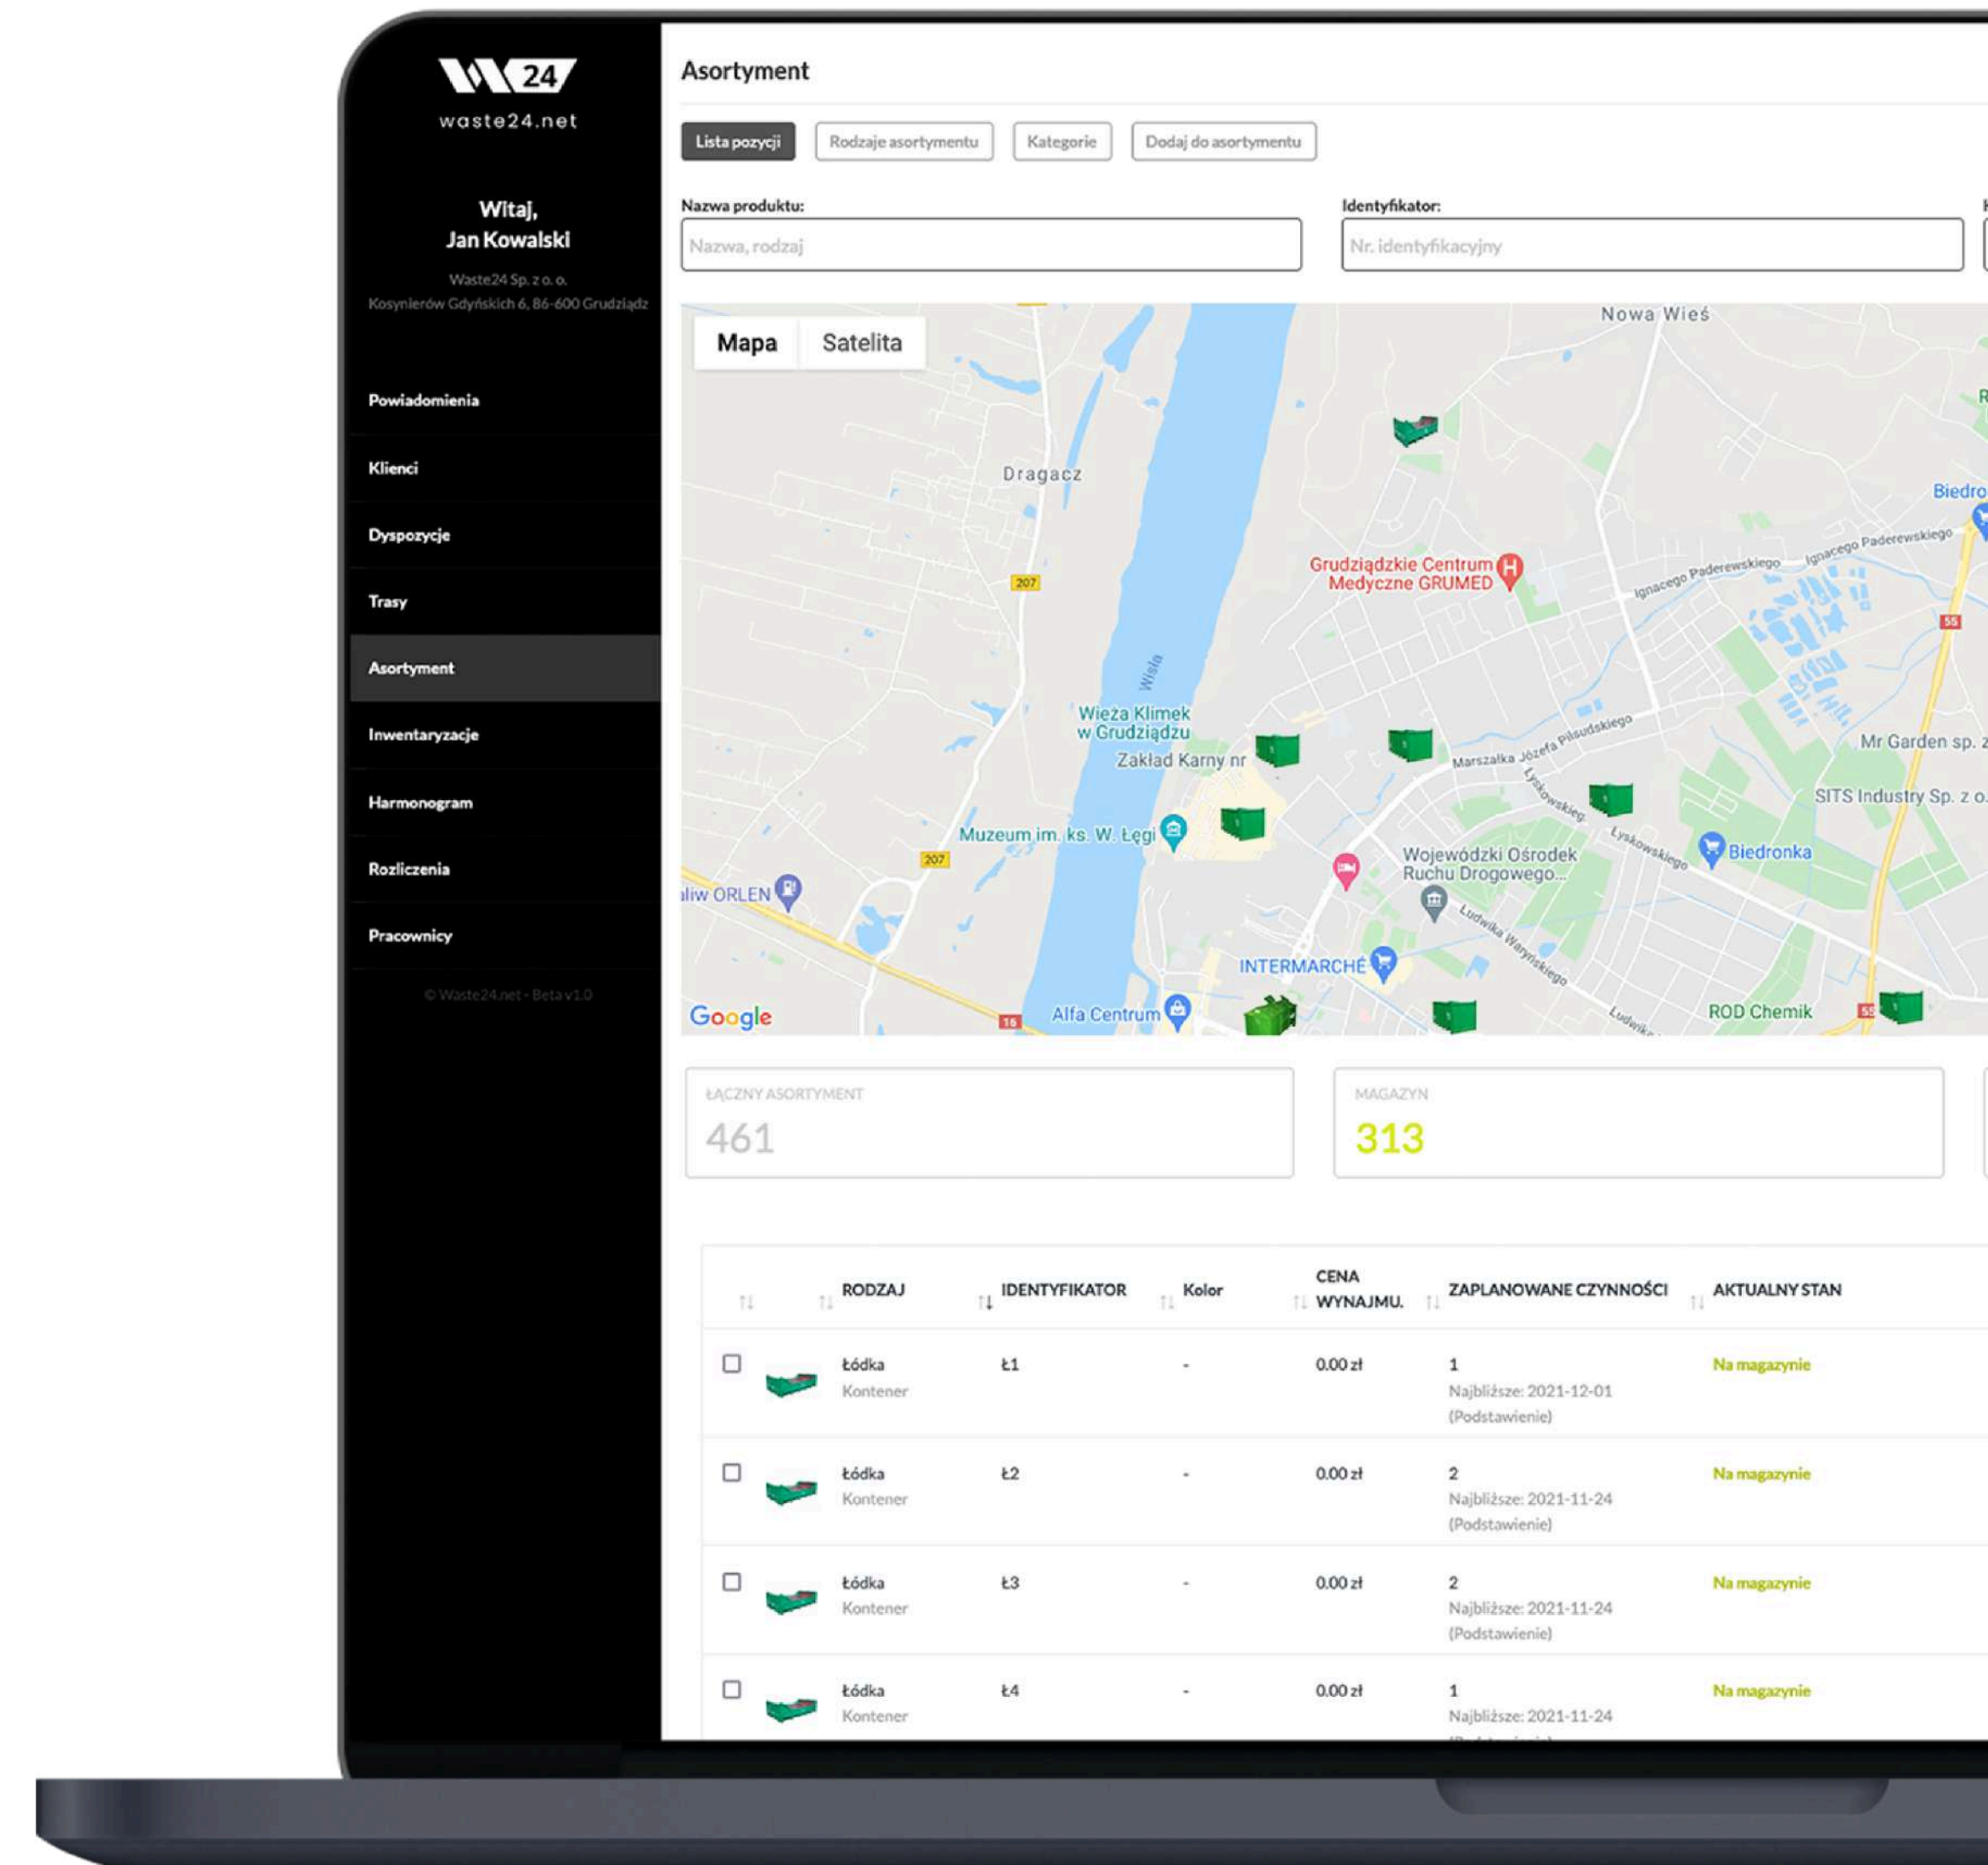

Nasze produkty

Oprogramowanie do
zarządzania firmą komunalną

Portal i aplikacja mobilna do
zamawiania usług komunalnych

Waste24.net

- Brak konieczności magazynowania odpadów
- Większy porządek dokumentacji w firmie
- Poprawienie wskaźników selektywnej zbiórki odpadów
- Automatyzacja wystawiania KPO i KPOK
- Niższe koszty odbioru odpadów – wgląd w rejestr zdarzeń
- Usprawnienie komunikacji między pracownikami