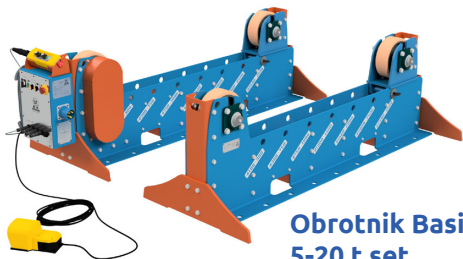

OBROTNIK
BASIC

OBROTNIK
MODULARNY

OBROTNIK MODULARNY
ROLKI WAHADŁOWE

OBROTNIK
Z DOCISKIEM

tel. 606 608 907

www.okupski.pl | www.okupski.shop
www.rollenbockdrehvorrichtung.de

**Obrotnik
z dociskiem 2-5 t**

**Obrotnik rur
prostokątnych
2,5 do 5 t**

**Obrotnik Modular S
Rolki adaptacyjne 20-40 t**

**Obrotnik Modular
S 20-40 t**

**Obrotnik Basic
5-20 t set**

Obrotnik 2-10 t set

**Pozycjoner spawalniczy
50 do 500 kg**