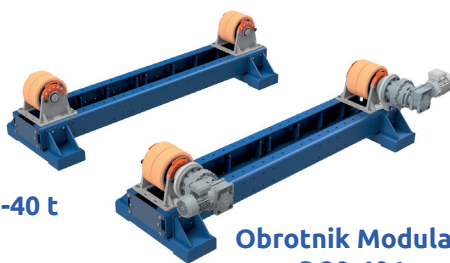

OBROTNIK
BASIC

OBROTNIK
MODULARNY

OBROTNIK MODULARNY
ROLKI WAHADŁOWE

OBROTNIK
Z DOCISKIEM

tel. 606 608 907

www.okupski.pl | www.okupski.shop
www.rollenbockdrehvorrichtung.de

**Obrotnik
z dociskiem 2-5 t**

**Obrotnik rur
prostokątnych
2,5 do 5 t**

**Obrotnik Modular S
Rolki adaptacyjne 20-40 t**

**Obrotnik Modular
S 20-40 t**

**Obrotnik Basic
5-20 t set**

Obrotnik 2-10 t set

**Pozycjoner spawalniczy
50 do 500 kg**