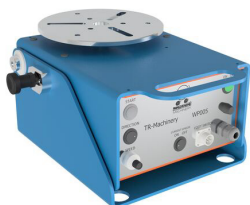

**Pozycjoner spawalniczy
50 do 500 kg**