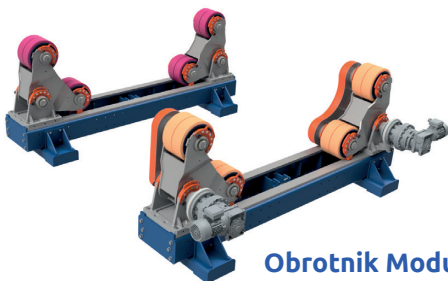

OBROTNIK
BASIC

OBROTNIK
MODULARNY

OBROTNIK MODULARNY
ROLKI WAHADŁOWE

OBROTNIK
Z DOCISKIEM

tel. 606 608 907

www.okupski.pl | www.okupski.shop
www.rollenbockdrehvorrichtung.de

**Obrotnik
z dociskiem 2-5 t**

**Obrotnik rur
prostokątnych
2,5 do 5 t**

**Obrotnik Modular S
Rolki adaptacyjne 20-40 t**

**Obrotnik Modular
S 20-40 t**

**Obrotnik Basic
5-20 t set**

Obrotnik 2-10 t set

**Pozycjoner spawalniczy
50 do 500 kg**