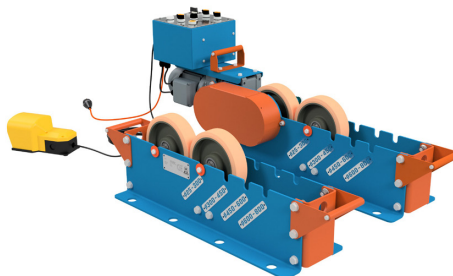

OBROTNIK
BASIC

OBROTNIK
MODULARNY

OBROTNIK MODULARNY
ROLKI WAHADŁOWE

OBROTNIK
Z DOCISKIEM

tel. 606 608 907

www.okupski.pl | www.okupski.shop
www.rollenbockdrehvorrichtung.de

**Obrotnik
z dociskiem 2-5 t**

**Obrotnik rur
prostokątnych
2,5 do 5 t**

**Obrotnik Modular S
Rolki adaptacyjne 20-40 t**

**Obrotnik Modular
S 20-40 t**

**Obrotnik Basic
5-20 t set**

Obrotnik 2-10 t set

**Pozycjoner spawalniczy
50 do 500 kg**