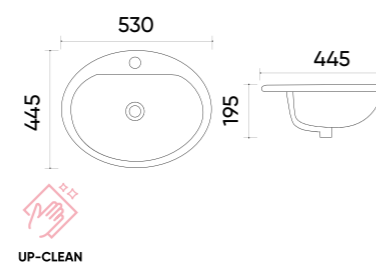

Cena netto	245,00	PLN
Cena brutto	301,35	PLN
Net price	55,00	EUR
Gross price	67,65	EUR