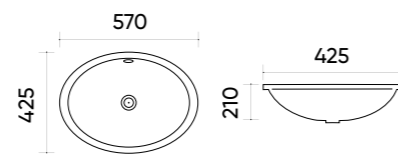

Funkcje i parametry.

Functions and parameters

Kod / Code	TR4008
Rozmiar / Size	570x425x210 mm
Waga brutto / Gross weight	9 kg
Materiał / Material	Ceramika / Ceramics
Kolor / Color	Biały / White
Gwarancja / Warranty	10 lat / 10 years
Przelew / Overflow	Tak / Yes
Otwór na armaturę / Faucet hole	Nie / No