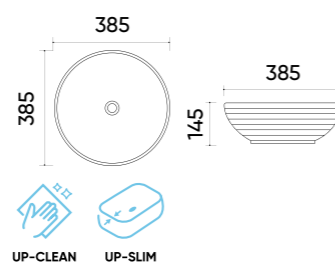

Cena netto	250,00	PLN
Cena brutto	307,50	PLN
Net price	56,00	EUR
Gross price	68,88	EUR