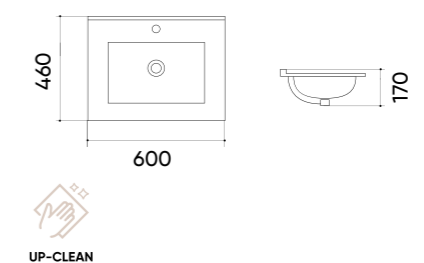

### Functions and parameters

Kod / Code	UP4530-600
Rozmiar / Size	600x460x170 mm
Waga brutto / Gross weight	14 kg
Materiał / Material	Ceramika / Ceramics
Kolor / Color	Biały / White
Gwarancja / Warranty	10 lat / 10 years
Przelew / Overflow	Tak / Yes
Otwór na armaturę / Faucet hole	Tak / Yes