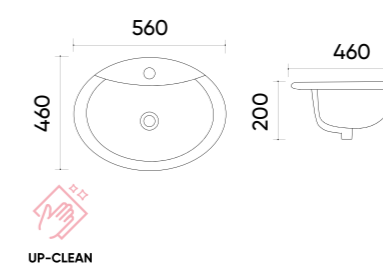

Cena netto	270,00	PLN
Cena brutto	332,10	PLN
Net price	61,00	EUR
Gross price	75,03	EUR