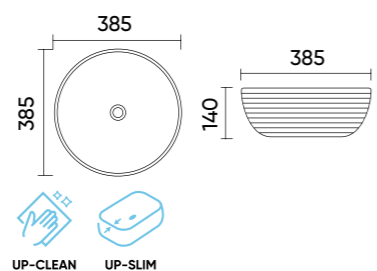

Funkcje i parametry.

Functions and parameters

Kod / Code	UP4003H-2-B18+B20
Rozmiar / Size	385x385x140 mm
Waga brutto / Gross weight	7,8 kg
Materiał / Material	Ceramika / Ceramics
Kolor / Color	Czarno-Biały / Black-White
Gwarancja / Warranty	10 lat / 10 years
Przelew / Overflow	Nie / No
Otwór na armaturę / Faucet hole	Nie / No

Cena netto	350,00	PLN
Cena brutto	430,50	PLN
Net price	79,00	EUR
Gross price	97,17	EUR