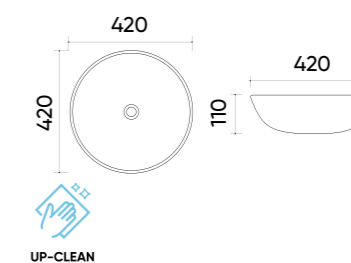

Funkcje i parametry.

Functions and parameters

Kod / Code	UP4018-2-B10+B20
Rozmiar / Size	420x420x110 mm
Waga brutto / Gross weight	6 kg
Materiał / Material	Ceramika / Ceramics
Kolor / Color	Antracyt-Biały / Anthracite-White
Gwarancja / Warranty	10 lat / 10 years
Przelew / Overflow	Nie / No
Otwór na armaturę / Faucet hole	Nie / No