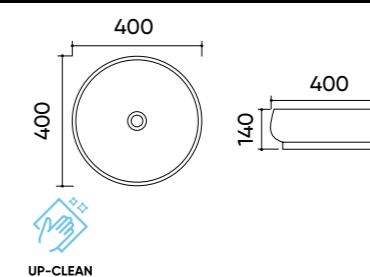

Cena netto	295,00	PLN
Cena brutto	362,85	PLN
Net price	67,00	EUR
Gross price	82,41	EUR