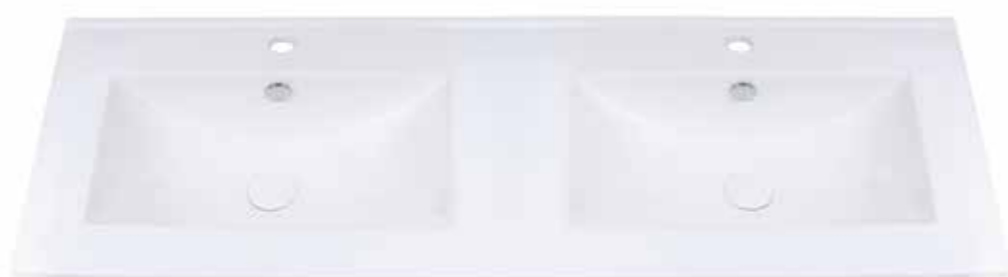

Neva double 120.

Funkcje i parametry.

Functions and parameters

Kod / Code	UP4596-1200
Rozmiar / Size	1200x460x170 mm
Waga brutto / Gross weight	22 kg
Materiał / Material	Ceramika / Ceramics
Kolor / Color	Biały / White
Gwarancja / Warranty	10 lat / 10 years
Przelew / Overflow	Tak / Yes
Otwór na armaturę / Faucet hole	Tak / Yes