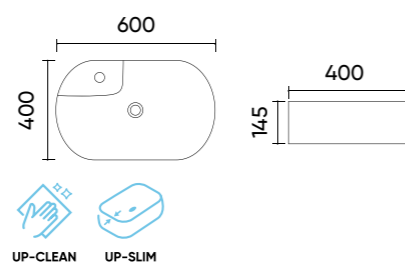

Cena netto	380,00	PLN
Cena brutto	467,40	PLN
Net price	86,00	EUR
Gross price	105,78	EUR