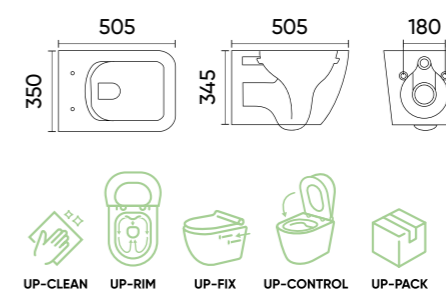

Funkcje i parametry.

Functions and parameters

Kod / Code	TR2216
Rozmiar / Size	505x350x345 mm
Waga brutto / Gross weight	27 kg
Material / Material	Ceramika / Ceramics
Kolor / Color	Biały / White
Gwarancja / Warranty	10 lat / 10 years
Deska wolnoopadająca / Slow closing	W zestawie / Included

Cena netto	710,00	PLN
Cena brutto	873,30	PLN

Net price	161,00	EUR
Gross price	198,03	EUR