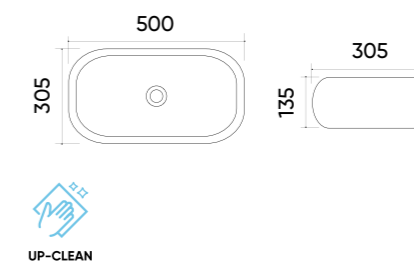

Cena netto	240,00	PLN
Cena brutto	295,20	PLN
Net price	54,00	EUR
Gross price	66,42	EUR