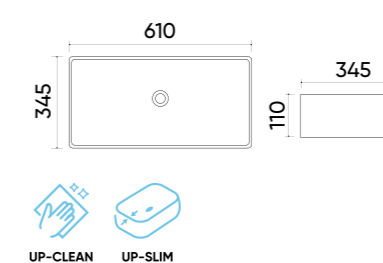

Cena netto	365,00	PLN
Cena brutto	448,95	PLN
Net price	82,00	EUR
Gross price	100,86	EUR