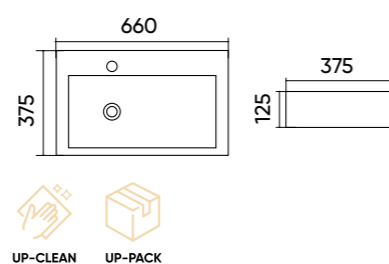

Cena netto	350,00	PLN
Cena brutto	430,50	PLN
Net price	79,00	EUR
Gross price	97,17	EUR