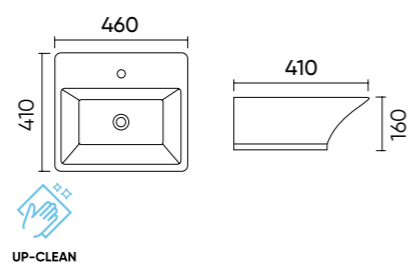

Cena netto	325,00	PLN
Cena brutto	399,75	PLN
Net price	73,00	EUR
Gross price	89,79	EUR