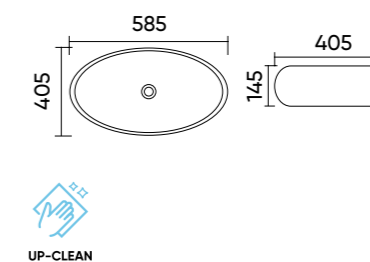

Cena netto	350,00	PLN
Cena brutto	430,50	PLN
Net price	79,00	EUR
Gross price	97,17	EUR