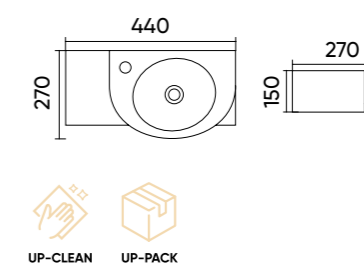

Cena netto	310,00	PLN
Cena brutto	381,30	PLN
Net price	70,00	EUR
Gross price	86,10	EUR