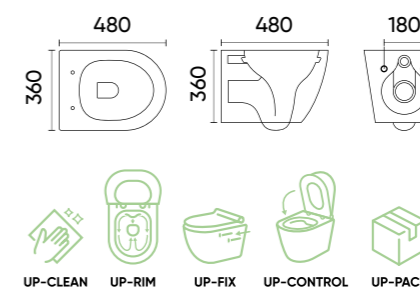

Funkcje i parametry.

Functions and parameters

Kod / Code	TR2217
Rozmiar / Size	480x360x360 mm
Waga brutto / Gross weight	27 kg
Material / Material	Ceramika / Ceramics
Kolor / Color	Biały / White
Gwarancja / Warranty	10 lat / 10 years
Deska wolnoopadająca / Slow closing	W zestawie / Included