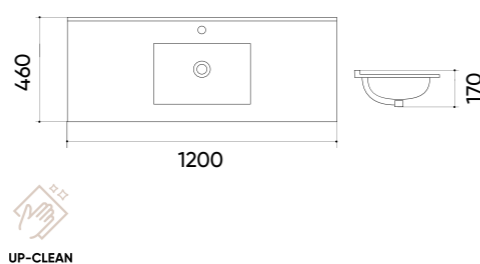

Cena netto	880,00	PLN
Cena brutto	1082,40	PLN
Net price	200,00	EUR
Gross price	246,00	EUR