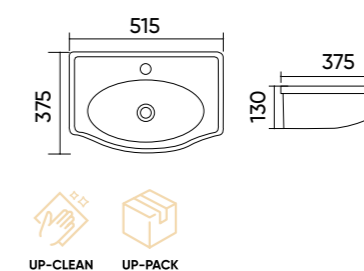

Cena netto	195,00	PLN
Cena brutto	239,85	PLN
Net price	44,00	EUR
Gross price	54,12	EUR