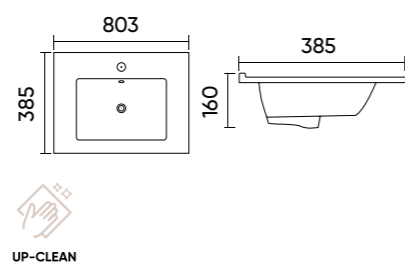

Cena netto	435,00	PLN
Cena brutto	535,05	PLN
Net price	98,00	EUR
Gross price	120,54	EUR