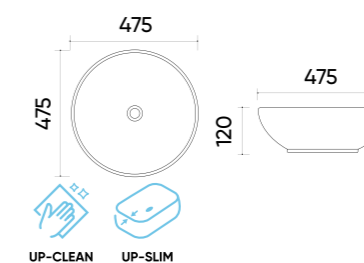

Cena netto	365,00	PLN
Cena brutto	448,95	PLN
Net price	82,00	EUR
Gross price	100,86	EUR