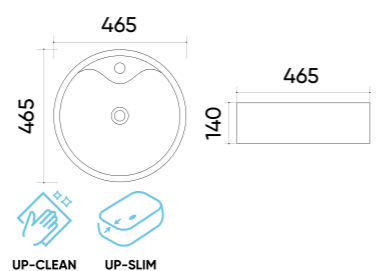

Funkcje i parametry.

Functions and parameters

Kod / Code	TR4104
Rozmiar / Size	465x465x140 mm
Waga brutto / Gross weight	14 kg
Materiał / Material	Ceramika / Ceramics
Kolor / Color	Biały / White
Gwarancja / Warranty	10 lat / 10 years
Przelew / Overflow	Tak / Yes
Otwór na armaturę / Faucet hole	Tak / Yes

Cena netto	285,00	PLN
Cena brutto	350,55	PLN
Net price	64,00	EUR
Gross price	78,72	EUR