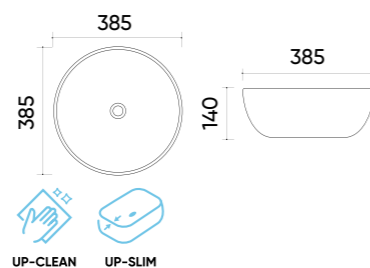

Cena netto	350,00	PLN
Cena brutto	430,50	PLN
Net price	79,00	EUR
Gross price	97,17	EUR