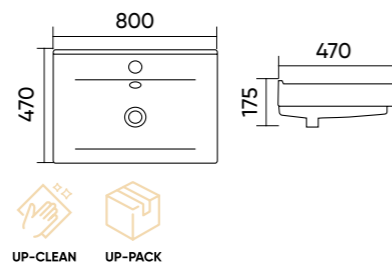

Cena netto	500,00	PLN
Cena brutto	615,00	PLN
Net price	113,00	EUR
Gross price	138,99	EUR