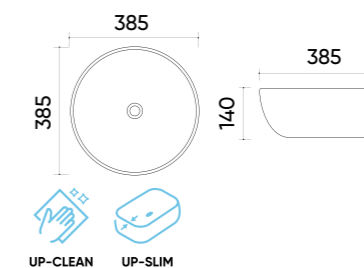

Funkcje i parametry.

Functions and parameters

Kod / Code	UP4003-2-U18
Rozmiar / Size	385x385x140 mm
Waga brutto / Gross weight	7,8 kg
Materiał / Material	Ceramika / Ceramics
Kolor / Color	Czarny mat / Black matte
Gwarancja / Warranty	10 lat / 10 years
Przelew / Overflow	Nie / No
Otwór na armaturę / Faucet hole	Nie / No