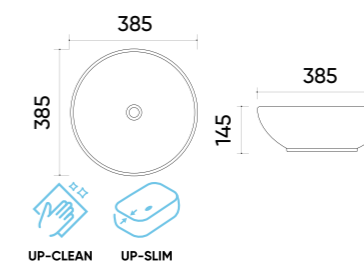

Cena netto	250,00	PLN
Cena brutto	307,50	PLN
Net price	56,00	EUR
Gross price	68,88	EUR