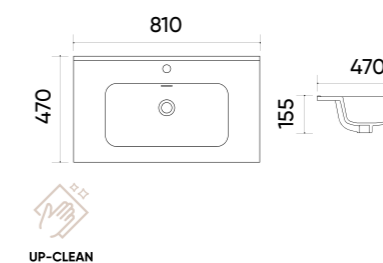

### Functions and parameters

Kod / Code	UP410-800
Rozmiar / Size	810x470x155 mm
Waga brutto / Gross weight	18 kg
Materiał / Material	Ceramika / Ceramics
Kolor / Color	Biały / White
Gwarancja / Warranty	10 lat / 10 years
Przelew / Overflow	Tak / Yes
Otwór na armaturę / Faucet hole	Tak / Yes