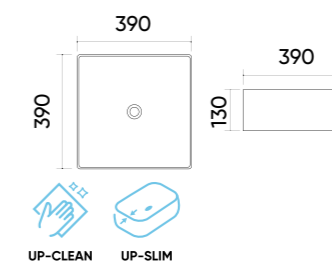

Cena netto	295,00	PLN
Cena brutto	362,85	PLN
Net price	67,00	EUR
Gross price	82,41	EUR