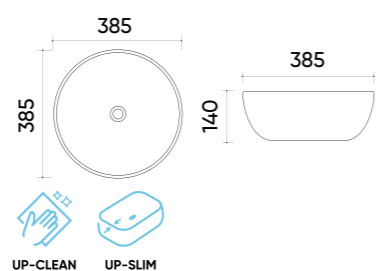

Funkcje i parametry.

Functions and parameters

Kod / Code	UP4003-2-B18+B20
Rozmiar / Size	385x385x140 mm
Waga brutto / Gross weight	7,8 kg
Materiał / Material	Ceramika / Ceramics
Kolor / Color	Czarno-Biały / Black-White
Gwarancja / Warranty	10 lat / 10 years
Przelew / Overflow	Nie / No
Otwór na armaturę / Faucet hole	Nie / No

Cena netto	350,00	PLN
Cena brutto	430,50	PLN
Net price	79,00	EUR
Gross price	91,17	EUR