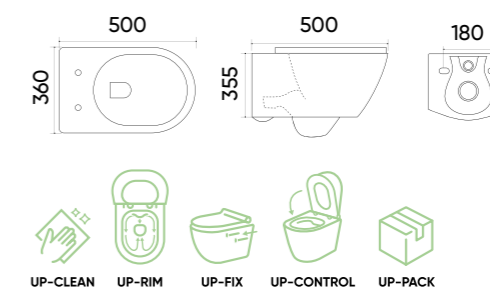

Funkcje i parametry.

Functions and parameters

Kod / Code	TR2197
Rozmiar / Size	500x360x355 mm
Waga brutto / Gross weight	26 kg
Material / Material	Ceramika / Ceramics
Kolor / Color	Biały / White
Gwarancja / Warranty	10 lat / 10 years
Deska wolnoopadająca / Slow closing	W zestawie / Included

Cena netto	700,00	PLN
Cena brutto	861,00	PLN
Net price	159,00	EUR
Gross price	195,57	EUR