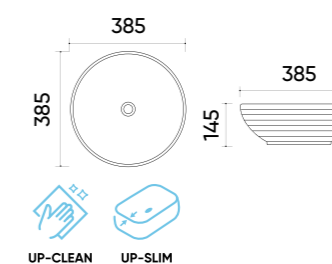

Cena netto	300,00	PLN
Cena brutto	369,00	PLN
Net price	68,00	EUR
Gross price	83,64	EUR