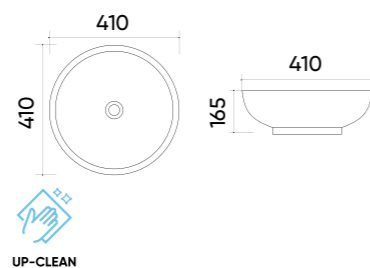

Funkcje i parametry.

Functions and parameters

Kod / Code	TR4947
Rozmiar / Size	410x410x165 mm
Waga brutto / Gross weight	9 kg
Materiał / Material	Ceramika / Ceramics
Kolor / Color	Biały / White
Gwarancja / Warranty	10 lat / 10 years
Przelew / Overflow	Tak / Yes
Otwór na armaturę / Faucet hole	Nie / No

Cena netto	265,00	PLN
Cena brutto	325,95	PLN
Net price	60,00	EUR
Gross price	73,80	EUR