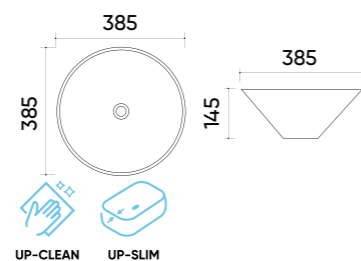

Cena netto	260,00	PLN
Cena brutto	319,80	PLN
Net price	59,00	EUR
Gross price	72,57	EUR