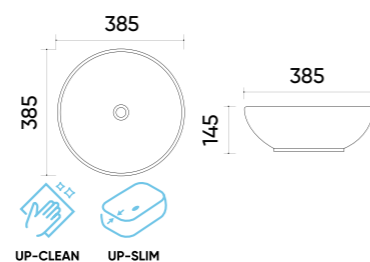

Funkcje i parametry.

Functions and parameters

Kod / Code	UP4005-2-B4
Rozmiar / Size	385x385x145 mm
Waga brutto / Gross weight	5,8 kg
Materiał / Material	Ceramika / Ceramics
Kolor / Color	Macchiato / Macchiato
Gwarancja / Warranty	10 lat / 10 years
Przelew / Overflow	Nie / No
Otwór na armaturę / Faucet hole	Nie / No

Cena netto	305,00	PLN
Cena brutto	375,15	PLN
Net price	69,00	EUR
Gross price	84,87	EUR