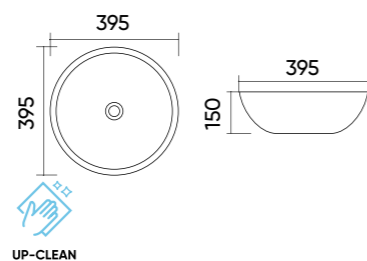

Cena netto	275,00	PLN
Cena brutto	338,25	PLN
Net price	62,00	EUR
Gross price	76,26	EUR