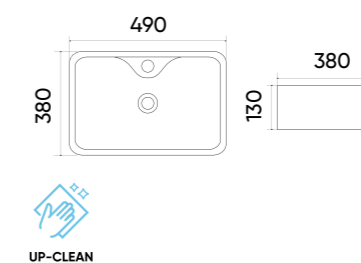

Cena netto	270,00	PLN
Cena brutto	332,10	PLN
Net price	61,00	EUR
Gross price	75,03	EUR