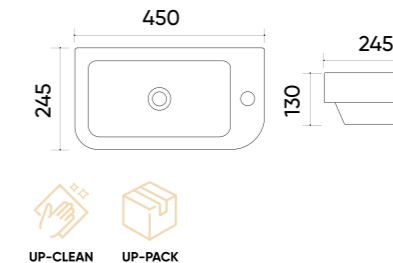

Cena netto	190,00	PLN
Cena brutto	233,70	PLN
Net price	43,00	EUR
Gross price	52,89	EUR