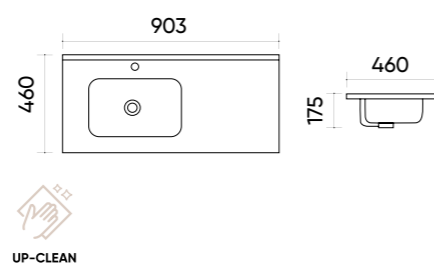

Venta 90.

Funkcje i parametry.

Functions and parameters

Kod / Code	UP410-900L
Rozmiar / Size	903x460x175 mm
Waga brutto / Gross weight	18 kg
Materiał / Material	Ceramika / Ceramics
Kolor / Color	Biały / White
Gwarancja / Warranty	10 lat / 10 years
Przelew / Overflow	Tak / Yes
Otwór na armaturę / Faucet hole	Tak / Yes

Cena netto	540,00	PLN
Cena brutto	664,20	PLN
Net price	122,00	EUR
Gross price	150,06	EUR

Venta 100.

Funkcje i parametry.

Functions and parameters

Kod / Code	UP410-1000
Rozmiar / Size	1010x470x155 mm
Waga brutto / Gross weight	20 kg
Materiał / Material	Ceramika / Ceramics
Kolor / Color	Biały / White
Gwarancja / Warranty	10 lat / 10 years
Przelew / Overflow	Tak / Yes
Otwór na armaturę / Faucet hole	Tak / Yes

Cena netto	660,00	PLN
Cena brutto	811,80	PLN
Net price	150,00	EUR
Gross price	184,50	EUR