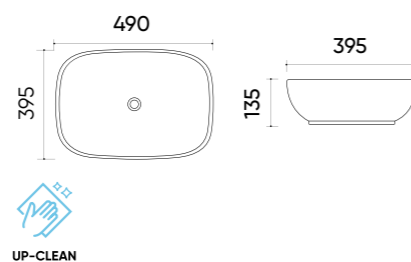

Cena netto	340,00	PLN
Cena brutto	418,20	PLN
Net price	77	EUR
Gross price	94,71	EUR