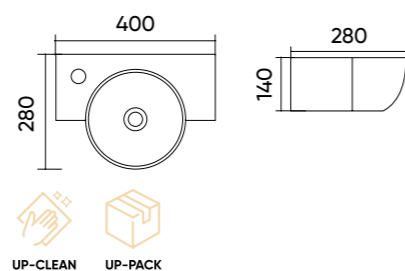

Cena netto	195,00	PLN
Cena brutto	239,85	PLN
Net price	44,00	EUR
Gross price	54,12	EUR