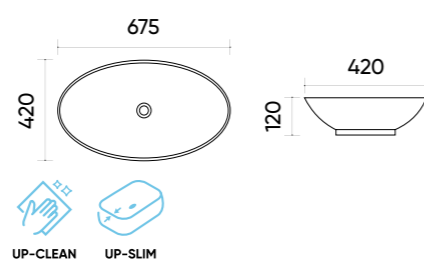

Cena netto	365,00	PLN
Cena brutto	448,95	PLN
Net price	82,00	EUR
Gross price	100,86	EUR