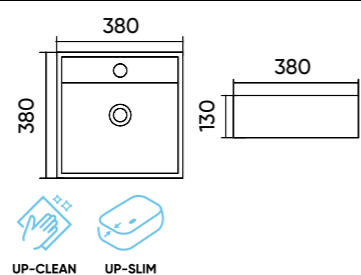

Funkcje i parametry.

Functions and parameters

Kod / Code	TR4148
Rozmiar / Size	380x380x130 mm
Waga brutto / Gross weight	12 kg
Materiał / Material	Ceramika / Ceramics
Kolor / Color	Biały / White
Gwarancja / Warranty	10 lat / 10 years
Przelew / Overflow	Tak / Yes
Otwór na armaturę / Faucet hole	Tak / Yes

Cena netto	250,00	PLN
Cena brutto	307,50	PLN
Net price	56,00	EUR
Gross price	68,88	EUR