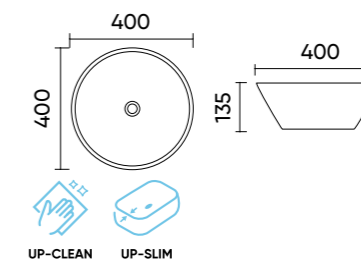

Cena netto	255,00	PLN
Cena brutto	313,65	PLN
Net price	57,00	EUR
Gross price	70,11	EUR