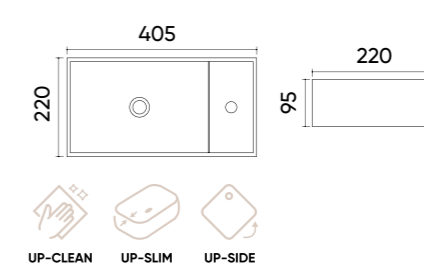

Cena netto	170,00	PLN
Cena brutto	209,10	PLN
Net price	38,00	EUR
Gross price	46,74	EUR