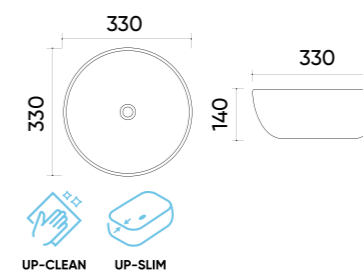

Cena netto	215,00	PLN
Cena brutto	264,45	PLN
Net price	48,00	EUR
Gross price	59,04	EUR