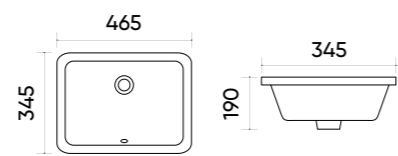

Funkcje i parametry.

Functions and parameters

Kod / Code	TR4070
Rozmiar / Size	465x345x190 mm
Waga brutto / Gross weight	9 kg
Materiał / Material	Ceramika / Ceramics
Kolor / Color	Biały / White
Gwarancja / Warranty	10 lat / 10 years
Przelew / Overflow	Tak / Yes
Otwór na armaturę / Faucet hole	Nie / No