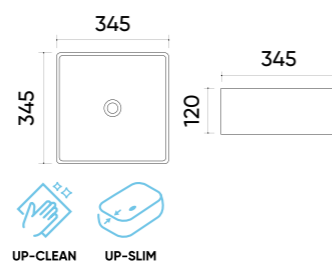

Funkcje i parametry.

Functions and parameters

Kod / Code	TR41314
Rozmiar / Size	345x345x120 mm
Waga brutto / Gross weight	8 kg
Materiał / Material	Ceramika / Ceramics
Kolor / Color	Bialy / White
Gwarancja / Warranty	10 lat / 10 years
Przelew / Overflow	Nie / No
Otwór na armaturę / Faucet hole	Nie / No

Cena netto	250,00	PLN
Cena brutto	307,50	PLN
Net price	56,00	EUR
Gross price	68,88	EUR