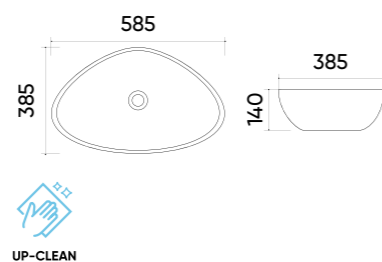

Cena netto	315,00	PLN
Cena brutto	387,45	PLN
Net price	71,00	EUR
Gross price	87,33	EUR