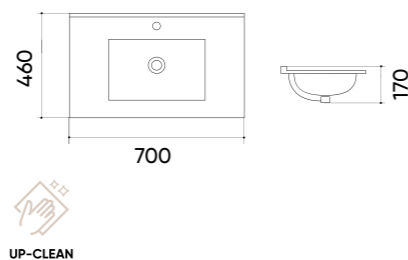

Cena netto	399,00	PLN
Cena brutto	490,77	PLN
Net price	90,00	EUR
Gross price	110,70	EUR