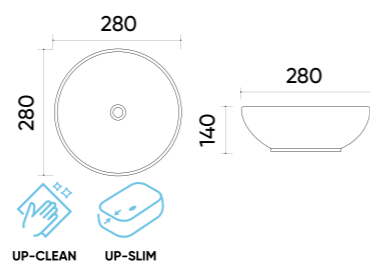

Funkcje i parametry.

Functions and parameters

Kod / Code	UP4005-4
Rozmiar / Size	280x280x140 mm
Waga brutto / Gross weight	3 kg
Materiał / Material	Ceramika / Ceramics
Kolor / Color	Biały / White
Gwarancja / Warranty	10 lat / 10 years
Przelew / Overflow	Nie / No
Otwór na armaturę / Faucet hole	Nie / No

Cena netto	155,00	PLN
Cena brutto	190,65	PLN
Net price	35,00	EUR
Gross price	43,05	EUR