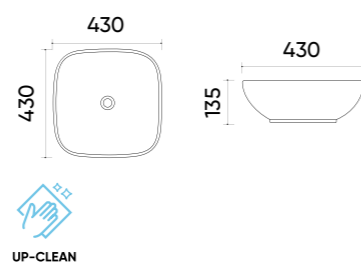

Funkcje i parametry.

Functions and parameters

Kod / Code	TR41288
Rozmiar / Size	430x430x135 mm
Waga brutto / Gross weight	13 kg
Materiał / Material	Ceramika / Ceramics
Kolor / Color	Biały / White
Gwarancja / Warranty	10 lat / 10 years
Przelew / Overflow	Nie / No
Otwór na armaturę / Faucet hole	Tak / Yes

Cena netto	325,00	PLN
Cena brutto	399,75	PLN
Net price	73,00	EUR
Gross price	89,79	EUR