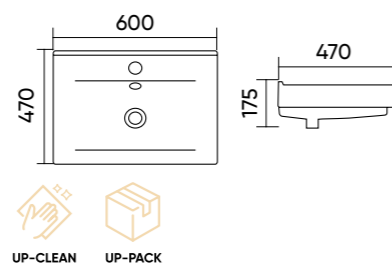

Cena netto	370,00	PLN
Cena brutto	455,10	PLN
Net price	84,00	EUR
Gross price	103,32	EUR