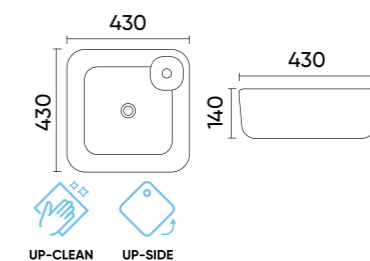

Cena netto	315,00	PLN
Cena brutto	387,45	PLN
Net price	71,00	EUR
Gross price	87,33	EUR