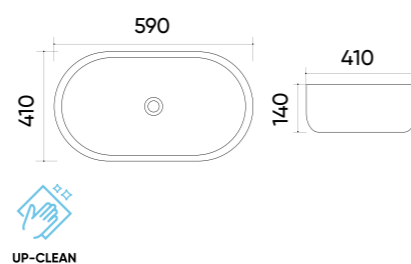

Funkcje i parametry.

Functions and parameters

Kod / Code	TR4916
Rozmiar / Size	590x410x140 mm
Waga brutto / Gross weight	13 kg
Materiał / Material	Ceramika / Ceramics
Kolor / Color	Biały / White
Gwarancja / Warranty	10 lat / 10 years
Przelew / Overflow	Nie / No
Otwór na armaturę / Faucet hole	Nie / No