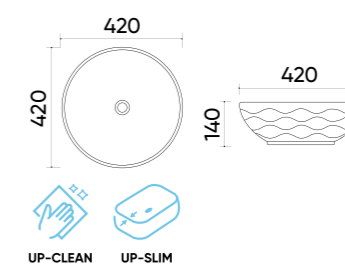

Cena netto	310,00	PLN
Cena brutto	381,30	PLN
Net price	70,00	EUR
Gross price	86,10	EUR