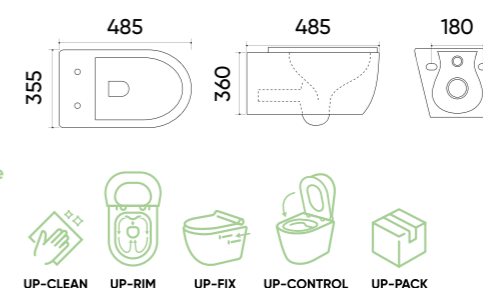

Funkcje i parametry.

Functions and parameters

Kod / Code	TR2196D-18
Rozmiar / Size	485x355x360 mm
Waga brutto / Gross weight	26 kg
Material / Material	Ceramika / Ceramics
Kolor / Color	Czarny mat / Black matte
Gwarancja / Warranty	10 lat / 10 years
Deska wolnoopadająca / Slow closing	W zestawie / Included

Cena netto	950,00	PLN
Cena brutto	1168,50	PLN
Net price	215,00	EUR
Gross price	264,45	EUR