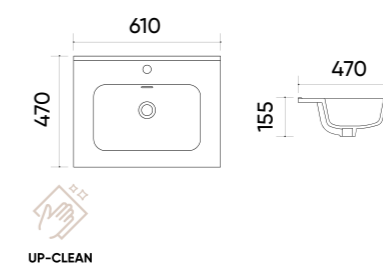

### Functions and parameters

Kod / Code	UP410-600
Rozmiar / Size	610x470x155 mm
Waga brutto / Gross weight	14 kg
Materiał / Material	Ceramika / Ceramics
Kolor / Color	Biały / White
Gwarancja / Warranty	10 lat / 10 years
Przelew / Overflow	Tak / Yes
Otwór na armaturę / Faucet hole	Tak / Yes