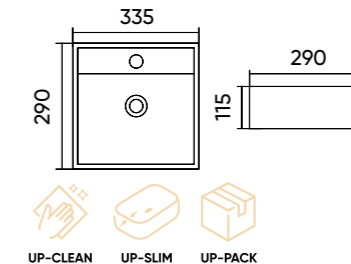

Funkcje i parametry.

Functions and parameters

Kod / Code	TR4549
Rozmiar / Size	335x290x115 mm
Waga brutto / Gross weight	8 kg
Materiał / Material	Ceramika / Ceramics
Kolor / Color	Biały / White
Gwarancja / Warranty	10 lat / 10 years
Przelew / Overflow	Nie / No
Otwór na armaturę / Faucet hole	Tak / Yes

Cena netto	210,00	PLN
Cena brutto	258,30	PLN
Net price	47,00	EUR
Gross price	57,81	EUR