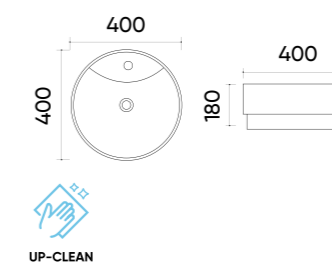

Funkcje i parametry.

Functions and parameters

Kod / Code	TR41299
Rozmiar / Size	400x400x180 mm
Waga brutto / Gross weight	13 kg
Materiał / Material	Ceramika / Ceramics
Kolor / Color	Biały / White
Gwarancja / Warranty	10 lat / 10 years
Przelew / Overflow	Tak / Yes
Otwór na armaturę / Faucet hole	Tak / Yes