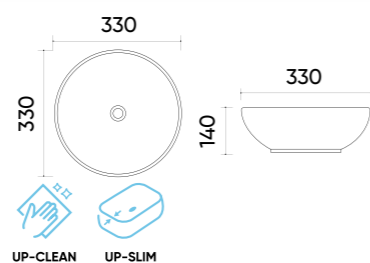

Cena netto	215,00	PLN
Cena brutto	264,45	PLN
Net price	48,00	EUR
Gross price	59,04	EUR