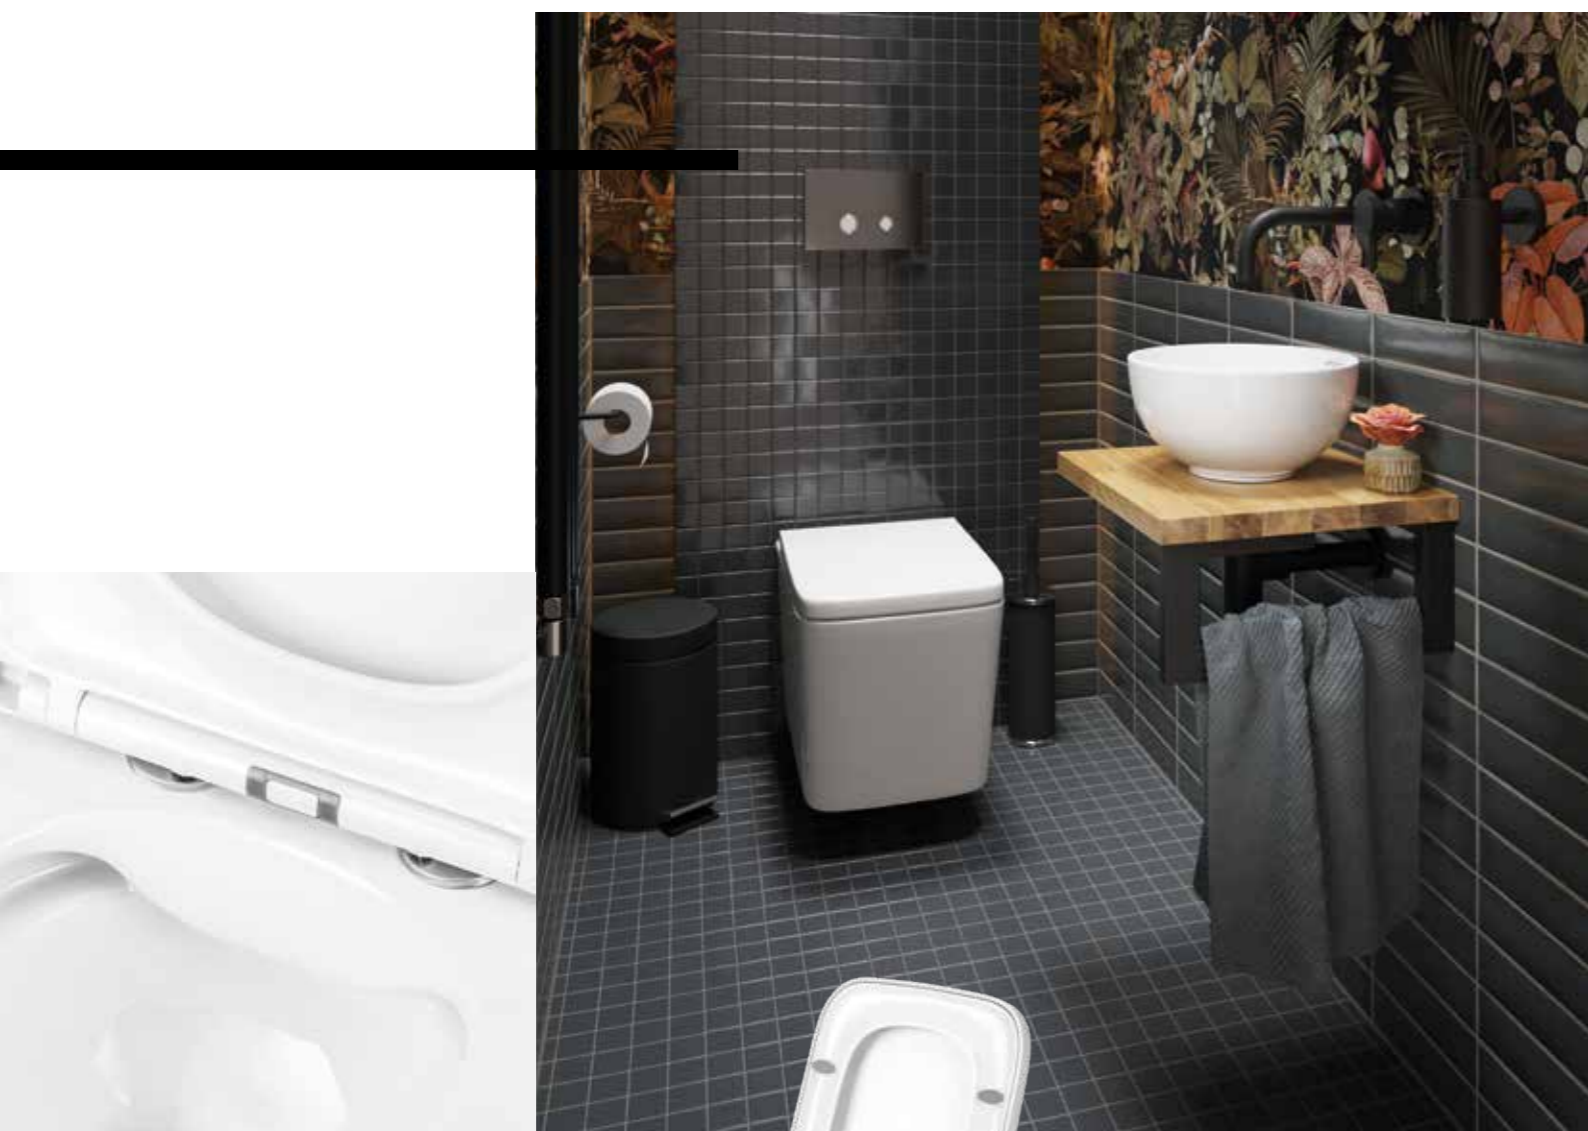

Gravis.

Funkcje i parametry.

Functions and parameters

Kod / Code	TR2216
Rozmiar / Size	505x350x345 mm
Waga brutto / Gross weight	27 kg
Material / Material	Ceramika / Ceramics
Kolor / Color	Biały / White
Gwarancja / Warranty	10 lat / 10 years
Deska wolnoopadająca / Slow closing	W zestawie / Included

Cena netto	710,00	PLN
Cena brutto	873,30	PLN

Net price	161,00	EUR
Gross price	198,03	EUR