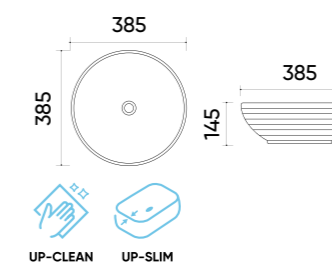

Funkcje i parametry.

Functions and parameters

Kod / Code	UP4004-2-B6+B20
Rozmiar / Size	385x385x145 mm
Waga brutto / Gross weight	5,5 kg
Materiał / Material	Ceramika / Ceramics
Kolor / Color	Żółty-Biały / Yellow-White
Gwarancja / Warranty	10 lat / 10 years
Przelew / Overflow	Nie / No
Otwór na armaturę / Faucet hole	Nie / No