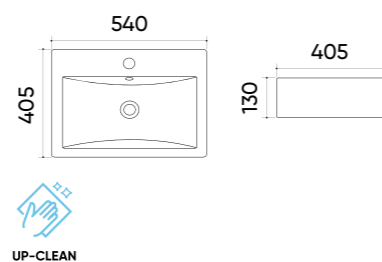

Cena netto	325,00	PLN
Cena brutto	399,75	PLN
Net price	73,00	EUR
Gross price	89,79	EUR