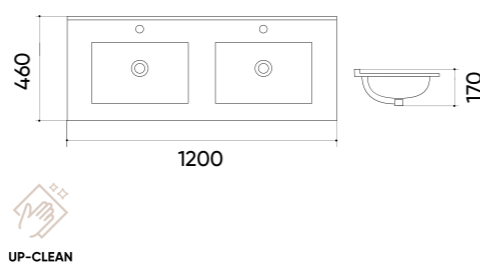

Cena netto	950,00	PLN
Cena brutto	1168,50	PLN
Net price	215,00	EUR
Gross price	264,45	EUR