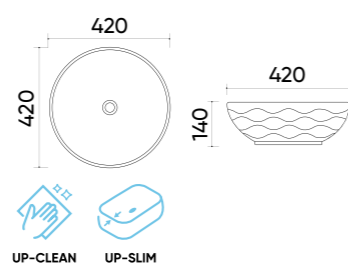

Cena netto	310,00	PLN
Cena brutto	381,30	PLN
Net price	70,00	EUR
Gross price	86,10	EUR