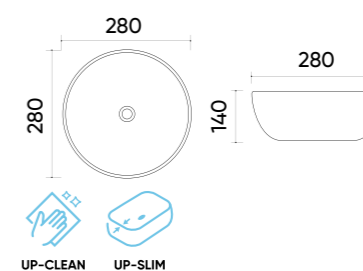

Cena netto	160,00	PLN
Cena brutto	196,80	PLN
Net price	36,00	EUR
Gross price	44,28	EUR