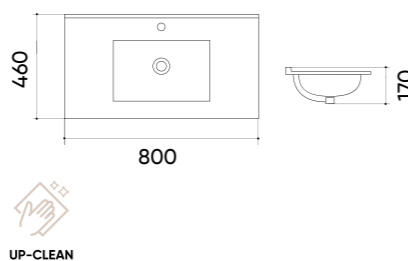

Cena netto	445,00	PLN
Cena brutto	547,35	PLN
Net price	101,00	EUR
Gross price	124,23	EUR