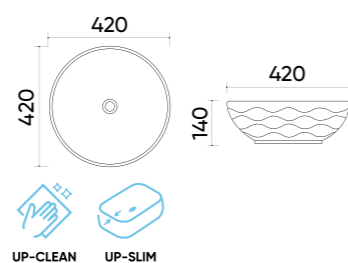

Cena netto	310,00	PLN
Cena brutto	381,30	PLN
Net price	70,00	EUR
Gross price	86,10	EUR