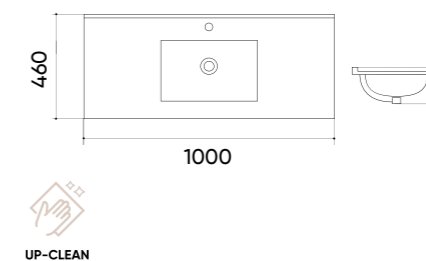

Cena netto	610,00	PLN
Cena brutto	750,30	PLN
Net price	138,00	EUR
Gross price	169,74	EUR