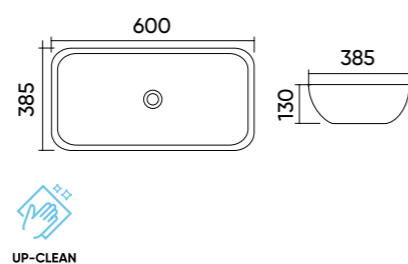

Cena netto	350,00	PLN
Cena brutto	430,50	PLN
Net price	79,00	EUR
Gross price	97,17	EUR