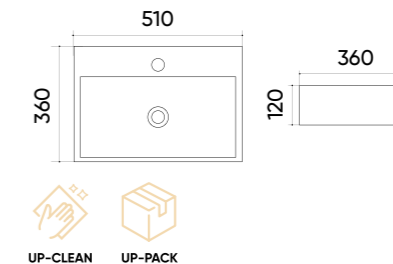

### Functions and parameters

Kod / Code	TR414
Rozmiar / Size	510x360x120 mm
Waga brutto / Gross weight	13 kg
Materiał / Material	Ceramika / Ceramics
Kolor / Color	Biały / White
Gwarancja / Warranty	10 lat / 10 years
Przelew / Overflow	Nie / No
Otwór na armaturę / Faucet hole	Tak / Yes