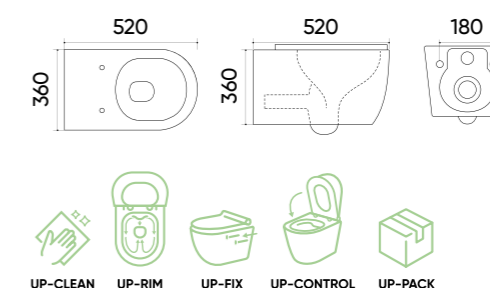

Funkcje i parametry.

Functions and parameters

Kod / Code	TR2210
Rozmiar / Size	520x360x360 mm
Waga brutto / Gross weight	27 kg
Material / Material	Ceramika / Ceramics
Kolor / Color	Biały / White
Gwarancja / Warranty	10 lat / 10 years
Deska wolnoopadająca / Slow closing	W zestawie / Included

Cena netto	765,00	PLN
Cena brutto	940,95	PLN
Net price	173,00	EUR
Gross price	212,79	EUR