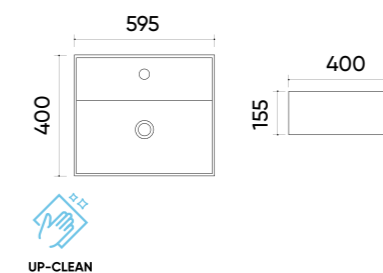

Cena netto	400,00	PLN
Cena brutto	492,00	PLN
Net price	90,00	EUR
Gross price	110,70	EUR