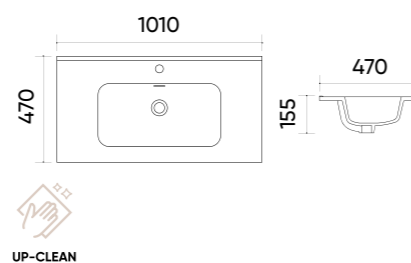

Venta 90.

Funkcje i parametry.

Functions and parameters

Kod / Code	UP410-900L
Rozmiar / Size	903x460x175 mm
Waga brutto / Gross weight	18 kg
Materiał / Material	Ceramika / Ceramics
Kolor / Color	Biały / White
Gwarancja / Warranty	10 lat / 10 years
Przelew / Overflow	Tak / Yes
Otwór na armaturę / Faucet hole	Tak / Yes

Cena netto	540,00	PLN
Cena brutto	664,20	PLN
Net price	122,00	EUR
Gross price	150,06	EUR

Venta 100.

Funkcje i parametry.

Functions and parameters

Kod / Code	UP410-1000
Rozmiar / Size	1010x470x155 mm
Waga brutto / Gross weight	20 kg
Materiał / Material	Ceramika / Ceramics
Kolor / Color	Biały / White
Gwarancja / Warranty	10 lat / 10 years
Przelew / Overflow	Tak / Yes
Otwór na armaturę / Faucet hole	Tak / Yes

Cena netto	660,00	PLN
Cena brutto	811,80	PLN
Net price	150,00	EUR
Gross price	184,50	EUR