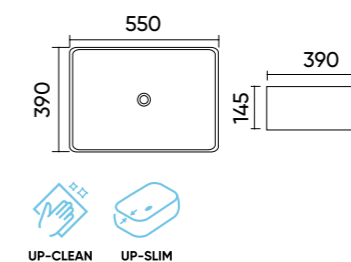

Cena netto	400,00	PLN
Cena brutto	492,00	PLN
Net price	90,00	EUR
Gross price	110,70	EUR