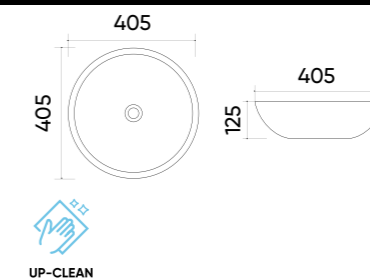

Cena netto	220,00	PLN
Cena brutto	270,60	PLN
Net price	50,00	EUR
Gross price	61,50	EUR