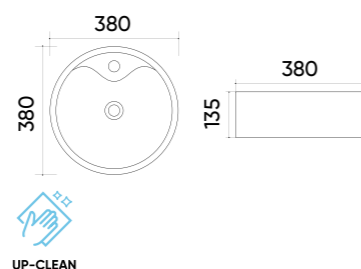

Funkcje i parametry.

Functions and parameters

Kod / Code	TR4161
Rozmiar / Size	380x380x135 mm
Waga brutto / Gross weight	9 kg
Materiał / Material	Ceramika / Ceramics
Kolor / Color	Biały / White
Gwarancja / Warranty	10 lat / 10 years
Przelew / Overflow	Tak / Yes
Otwór na armaturę / Faucet hole	Tak / Yes