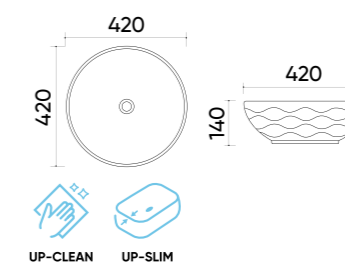

Cena netto	295,00	PLN
Cena brutto	362,85	PLN
Net price	67,00	EUR
Gross price	82,41	EUR