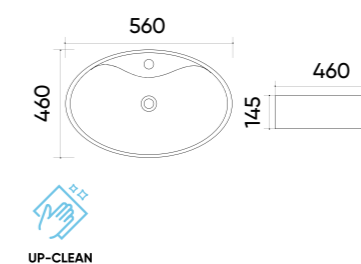

Cena netto	330,00	PLN
Cena brutto	405,90	PLN
Net price	75,00	EUR
Gross price	92,25	EUR