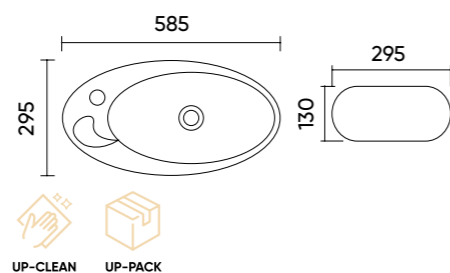

Cena netto	250,00	PLN
Cena brutto	307,50	PLN
Net price	56,00	EUR
Gross price	68,88	EUR

UPTREND