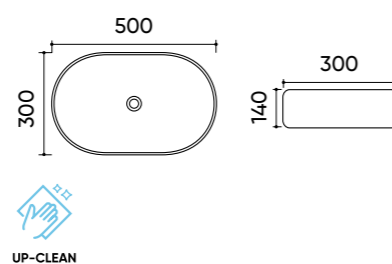

Cena netto	315,00	PLN
Cena brutto	387,45	PLN
Net price	71,00	EUR
Gross price	87,33	EUR