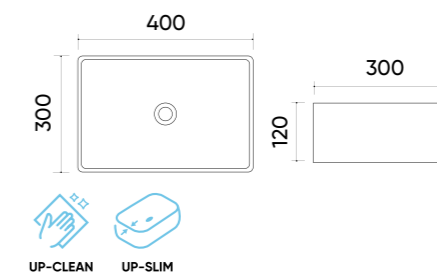

Cena netto	255,00	PLN
Cena brutto	313,65	PLN
Net price	57,00	EUR
Gross price	70,11	EUR