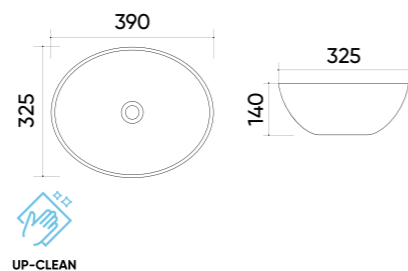

Funkcje i parametry.

Functions and parameters

Kod / Code	TR4047
Rozmiar / Size	390x325x140 mm
Waga brutto / Gross weight	7 kg
Materiał / Material	Ceramika / Ceramics
Kolor / Color	Biały / White
Gwarancja / Warranty	10 lat / 10 years
Przelew / Overflow	Nie / No
Otwór na armaturę / Faucet hole	Nie / No

Cena netto	205,00	PLN
Cena brutto	252,15	PLN
Net price	46,00	EUR
Gross price	56,58	EUR