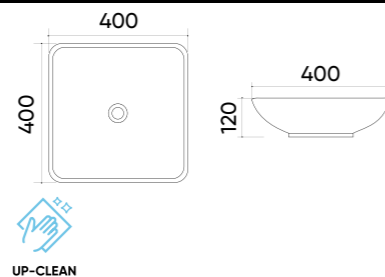

Cena netto	225,00	PLN
Cena brutto	276,75	PLN
Net price	51,00	EUR
Gross price	62,73	EUR