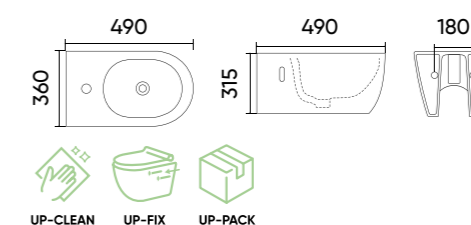

Funkcje i parametry.

Functions and parameters

Kod / Code	TR5151
Rozmiar / Size	490x360x315 mm
Waga brutto / Gross weight	16 kg
Material / Material	Ceramika / Ceramics
Kolor / Color	Biały / White
Gwarancja / Warranty	10 lat / 10 years
Deska wolnoopadająca / Slow closing	Nie / No

Cena netto	500,00	PLN
Cena brutto	615,00	PLN
Net price	113,00	EUR
Gross price	138,99	EUR