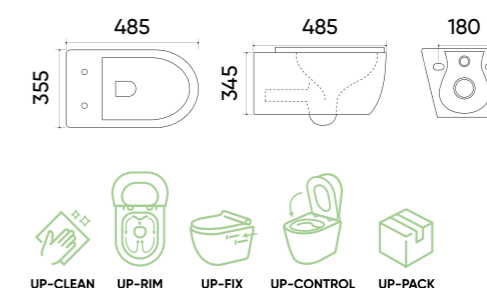

Funkcje i parametry.

Functions and parameters

Kod / Code	TR2196D
Rozmiar / Size	485x355x345 mm
Waga brutto / Gross weight	26 kg
Material / Material	Ceramika / Ceramics
Kolor / Color	Biały / White
Gwarancja / Warranty	10 lat / 10 years
Deska wolnoopadająca / Slow closing	W zestawie / Included

Cena netto	740,00	PLN
Cena brutto	910,20	PLN
Net price	168,00	EUR
Gross price	206,64	EUR