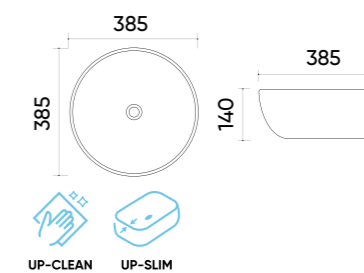

Cena netto	300,00	PLN
Cena brutto	369,00	PLN
Net price	68,00	EUR
Gross price	83,64	EUR