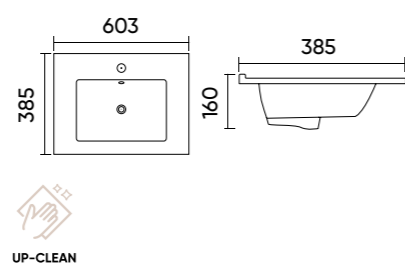

Cena netto	300,00	PLN
Cena brutto	369,00	PLN
Net price	68,00	EUR
Gross price	83,64	EUR