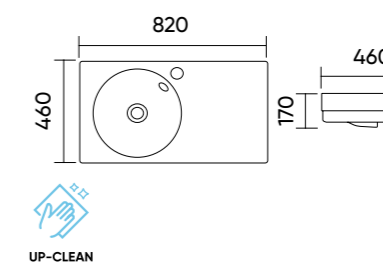

Cena netto	550,00	PLN
Cena brutto	676,50	PLN
Net price	125,00	EUR
Gross price	153,75	EUR