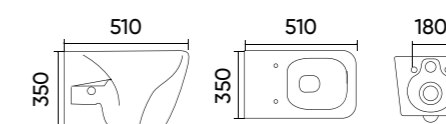

Funkcje i parametry.

Functions and parameters

Kod / Code	TR2237
Rozmiar / Size	510x350x350 mm
Waga brutto / Gross weight	28 kg
Material / Material	Ceramika / Ceramics
Kolor / Color	Biały / White
Gwarancja / Warranty	10 lat / 10 years
Deska wolnoopadająca / Slow closing	W zestawie / Included