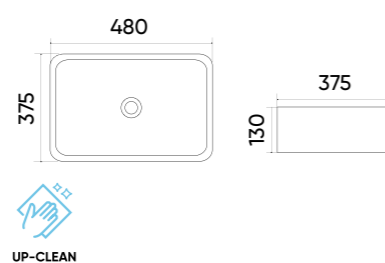

Cena netto	265,00	PLN
Cena brutto	325,95	PLN
Net price	60,00	EUR
Gross price	73,80	EUR