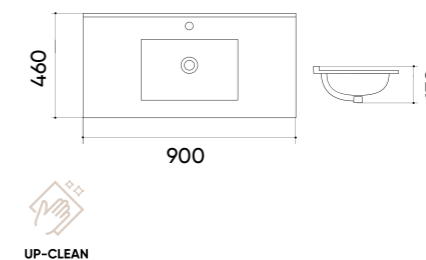

Cena netto	595,00	PLN
Cena brutto	731,85	PLN
Net price	135,00	EUR
Gross price	166,05	EUR