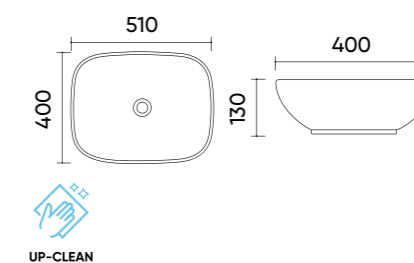

Cena netto	340,00	PLN
Cena brutto	418,20	PLN
Net price	77,00	EUR
Gross price	94,71	EUR