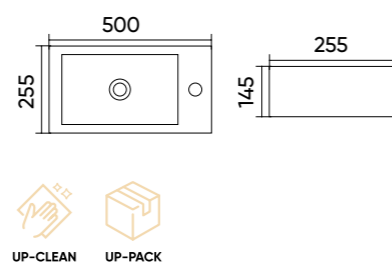

Cena netto	250,00	PLN
Cena brutto	307,50	PLN
Net price	56,00	EUR
Gross price	68,88	EUR