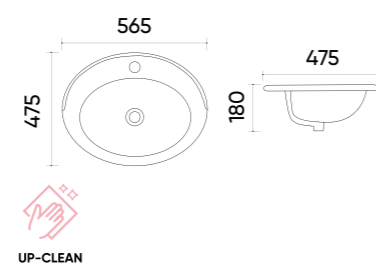

Cena netto	270,00	PLN
Cena brutto	332,10	PLN
Net price	61,00	EUR
Gross price	75,03	EUR