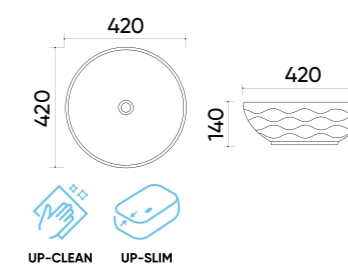

Funkcje i parametry.

Functions and parameters

Kod / Code	UP4010-2-B16
Rozmiar / Size	420x420x140 mm
Waga brutto / Gross weight	6,2 kg
Materiał / Material	Ceramika / Ceramics
Kolor / Color	Macchiato / Macchiato
Gwarancja / Warranty	10 lat / 10 years
Przelew / Overflow	Nie / No
Otwór na armaturę / Faucet hole	Nie / No

Cena netto	330,00	PLN
Cena brutto	405,90	PLN
Net price	75,00	EUR
Gross price	92,25	EUR