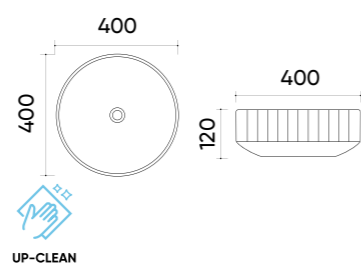

Cena netto	240,00	PLN
Cena brutto	295,20	PLN
Net price	54,00	EUR
Gross price	66,42	EUR