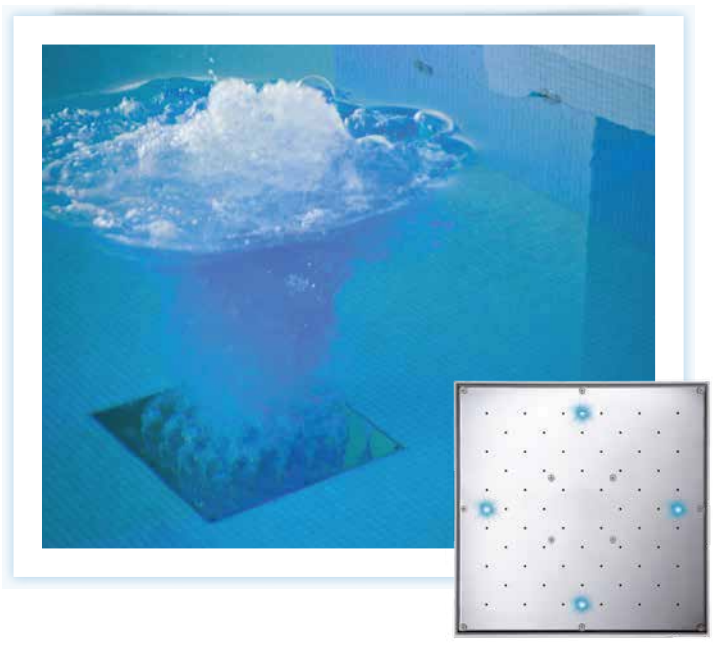

Kondycja, zabawa i vitalność

Stanowisko masażu

Czysta relaksacja przez masaż nakierowany na napięte mięśnie za pomocą dysz masujących schowanych w ścianie basenu. Są one obsługiwane przez jedną pompę do masażu – z możliwością kontroli prędkości na życzenie. Domieszka powietrza daje szczególnie intensywne przeżycie w czasie masażu.

Masaż wodny szyi

Żywiłowa zabawa kąpielowa mocą wody – właściwa odpowiedź dla okolicy napiętych mięśni ramion i szyi. Do wyboru jest kilka różnych wzorów.

Fotel do masażu strumieniem bąbelków powietrza

Po sportowym pływaniu zrelaksuj się wygodnie na fotelu do masażu strumieniem bąbelków powietrza. Różne systemy z maksymalnie 3 fotelami można wbudować w nieckę basenu.

Płyta ze strumieniem bąbelków powietrza

Burzliwy prąd bąbelków powietrza na płycie Ospa z dyszami strumienia powietrznego daje wiele kąpielowej radości. Jest zainstalowana w podłodze lub w zagłębieniach foteli i siedzeń. Rzecz obowiązkowa dla każdego entuzjastycznego miłośnika dobrego samopoczucia!

WellSwim

Z nowym doświadczeniem OSPA – WellSwim, Ty decydujesz jednym dotknięciem palca czy korzystasz z przyjemnego masażu czy pływania z przeciwpływem. Wyposażone w energooszczędną pompę wyposażoną w falownik.