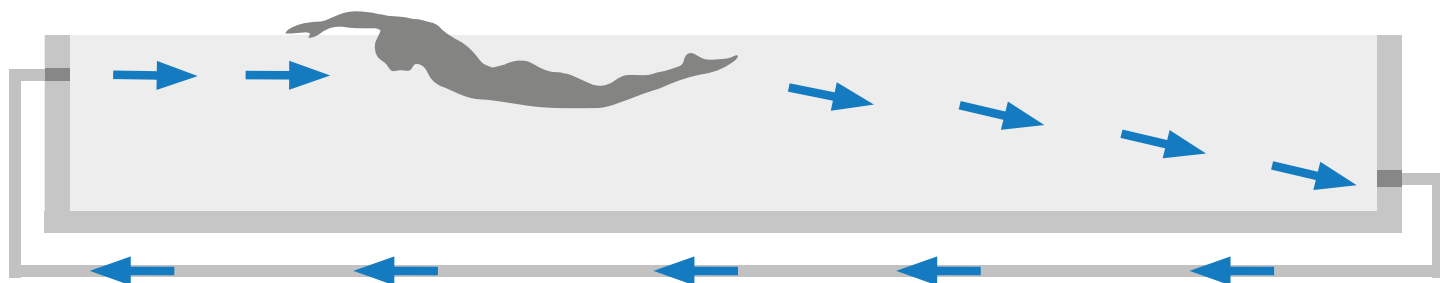

Trenuj jak zawodowcy

Laura Philipp, Deutsche Meisterin im Triathlon Mitteldistanz

Ospa-PowerSwim 3

Dzięki Ospa sportowe pływanie pod prąd osiągnęło nowy wymiar: innowacyjny, profesjonalny układ przeciwprądowy przeobraża basen w potężny i szeroki kanał pływacki o wyjątkowej jakości.

Moc układu przeciwprądowego jest stale zmienna w dowolnym czasie. Rzeczywista objętość cyrkulacji

Ospa-PowerSwim równa jest do $250\text{m}^3/\text{h}$, ponad pięć razy więcej niż konwencjonalnego układu przeciwprądowego. Tym samym pływanie pod prąd z Ospa staje się sportowym wyzwaniem. Jednorodny, wzdłużnie skierowany prąd jest wytwarzany przez zasysanie wody po stronie basenu naprzeciwko dysz Power-Swim.