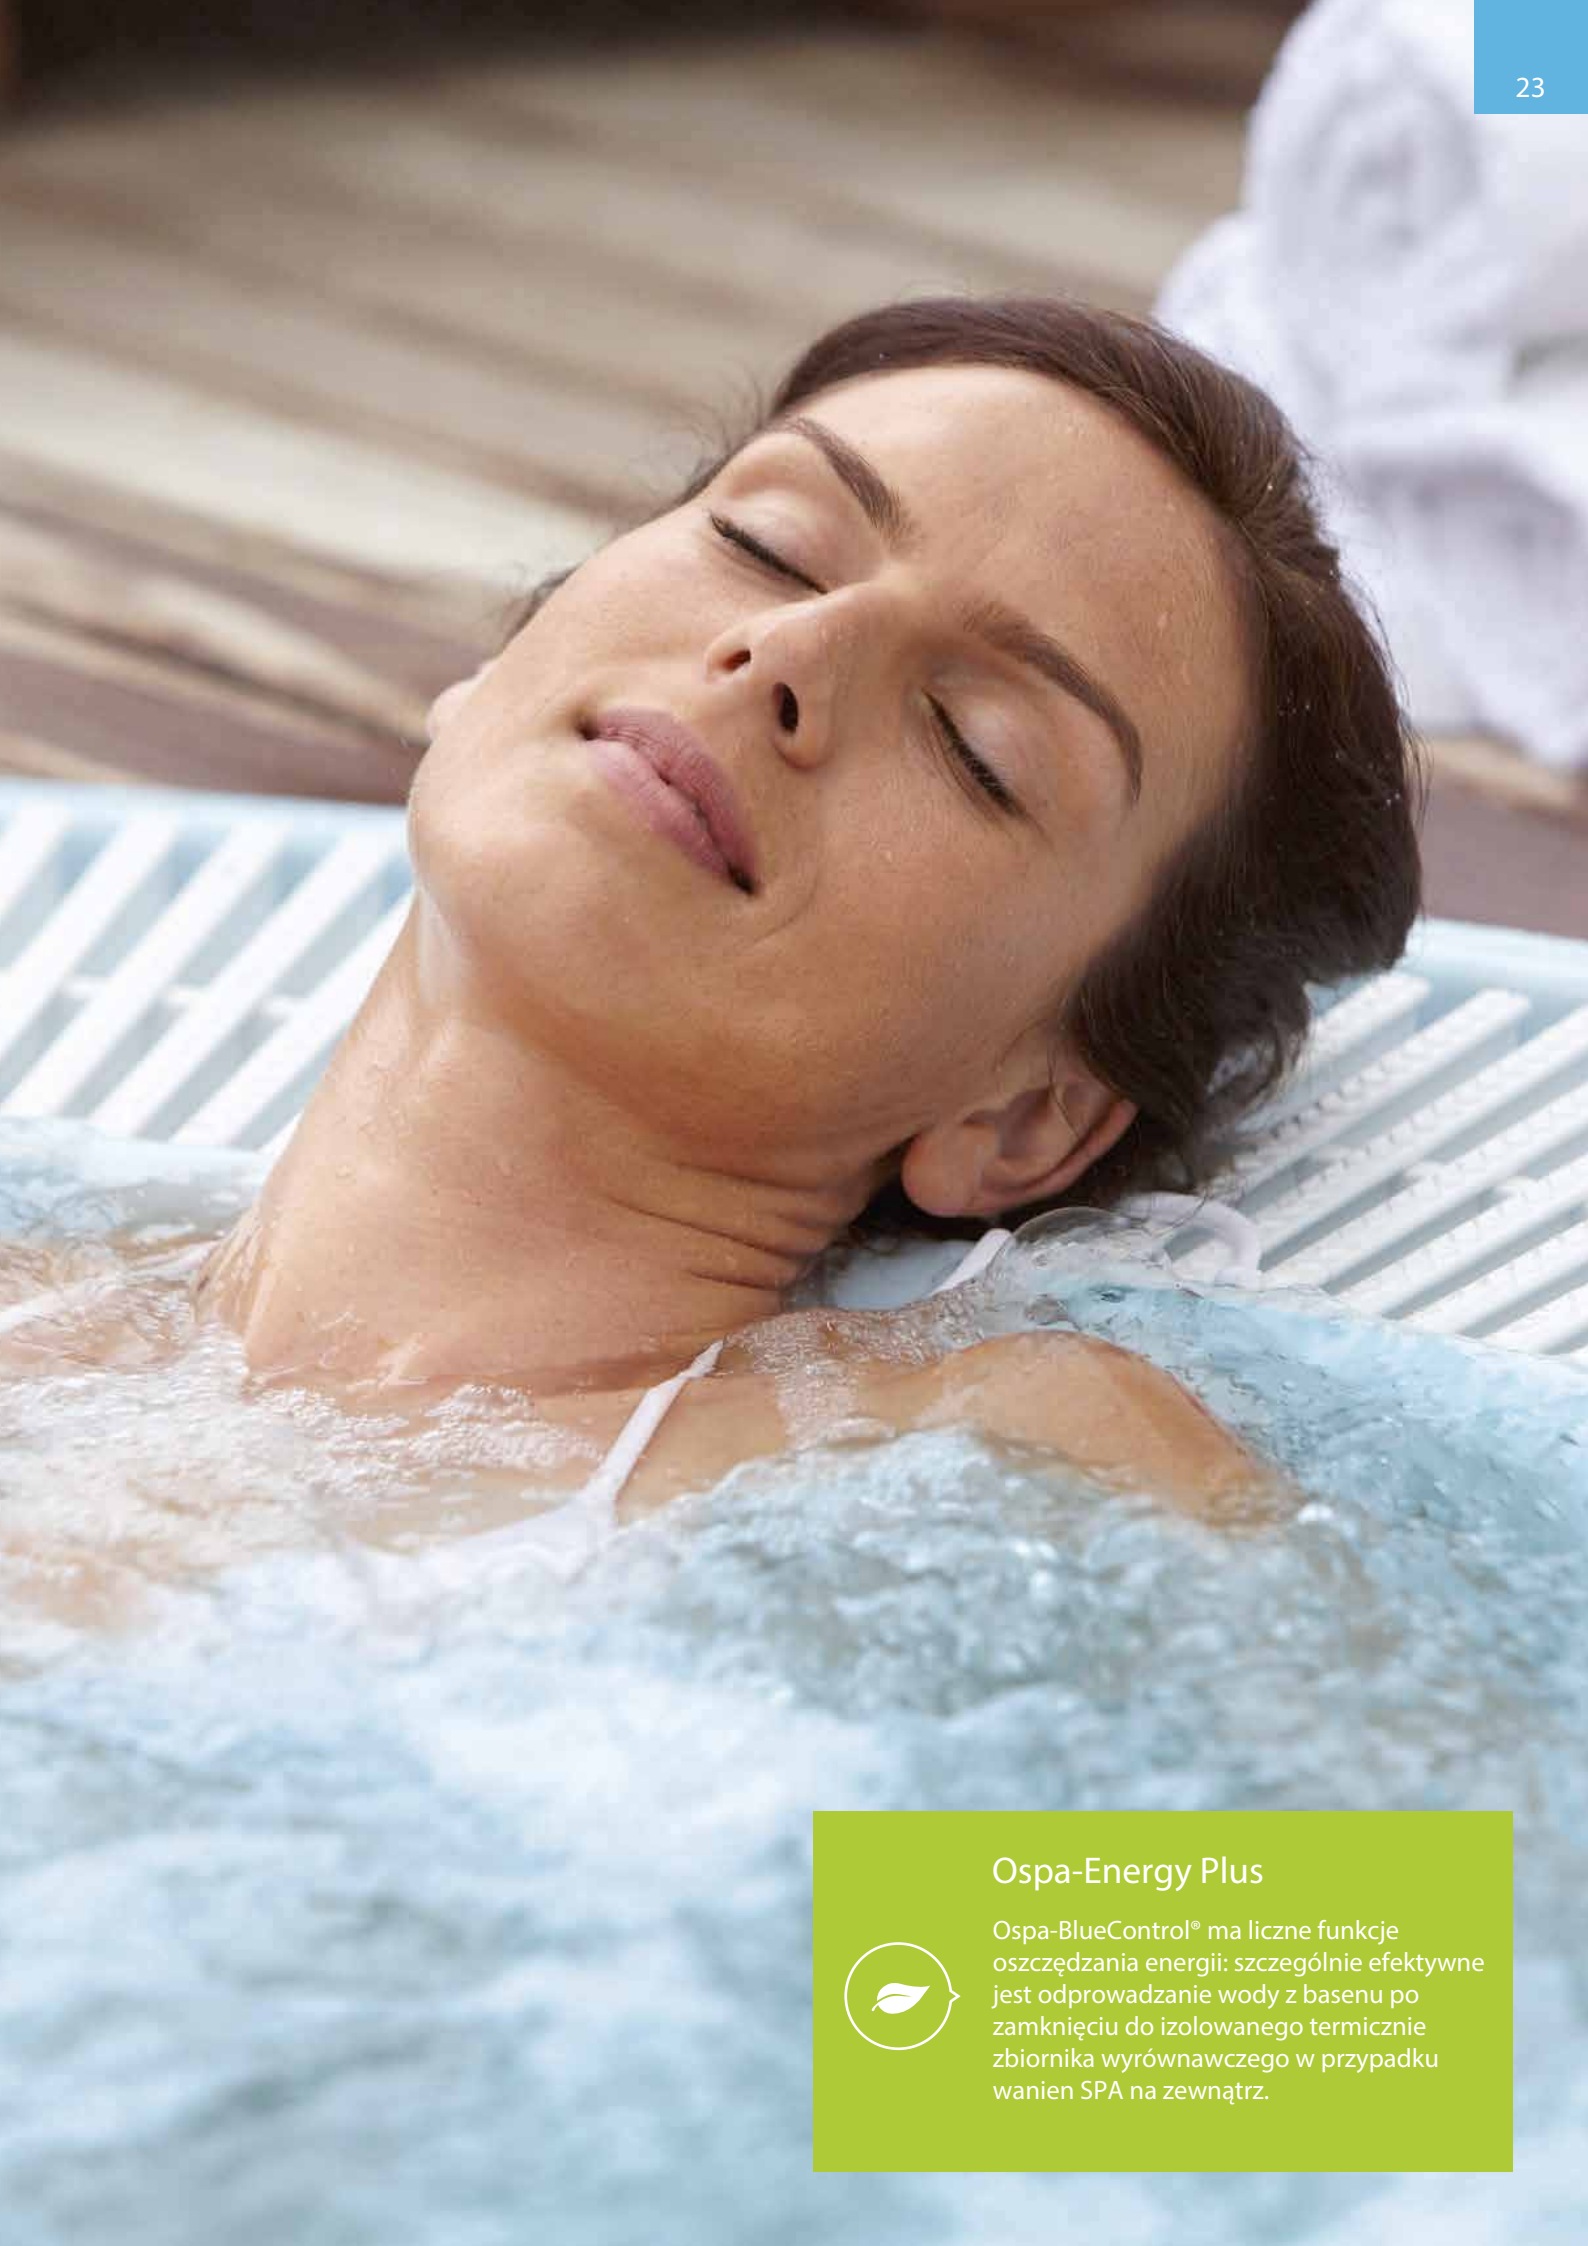

Ospa-Energy Plus

Ospa-BlueControl® ma liczne funkcje oszczędzania energii: szczególnie efektywne jest odprowadzanie wody z basenu po zamknięciu do izolowanego termicznie zbiornika wyrównawczego w przypadku wanień SPA na zewnątrz.