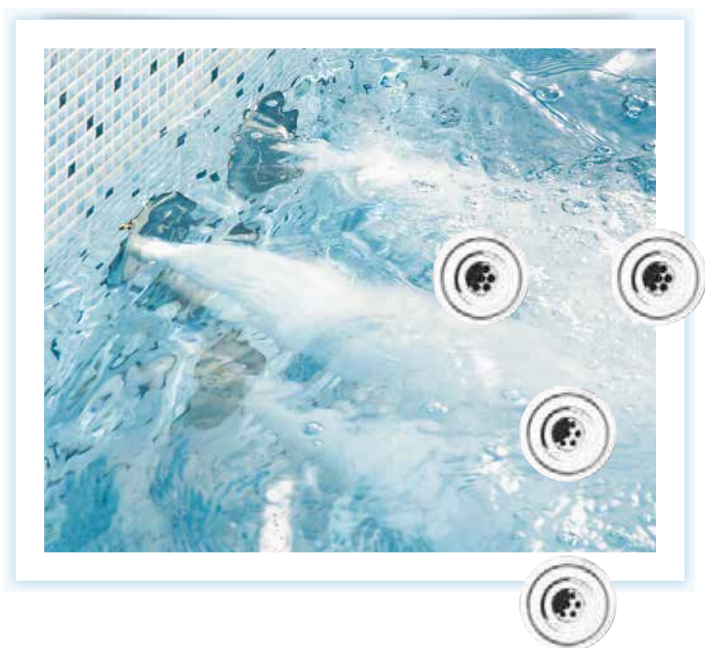

Kondycja, zabawa i vitalność

Stanowisko masażu

Czysta relaksacja przez masaż nakierowany na napięte mięśnie za pomocą dysz masujących schowanych w ścianie basenu. Są one obsługiwane przez jedną pompę do masażu – z możliwością kontroli prędkości na życzenie. Domieszka powietrza daje szczególnie intensywne przeżycie w czasie masażu.

Masaż wodny szyi

Żywiłowa zabawa kąpielowa mocą wody – właściwa odpowiedź dla okolicy napiętych mięśni ramion i szyi. Do wyboru jest kilka różnych wzorów.

Fotel do masażu strumieniem bąbelków powietrza

Po sportowym pływaniu zrelaksuj się wygodnie na fotelu do masażu strumieniem bąbelków powietrza. Różne systemy z maksymalnie 3 fotelami można wbudować w nieckę basenu.

Płyta ze strumieniem bąbelków powietrza

Burzliwy prąd bąbelków powietrza na płycie Ospa z dyszami strumienia powietrznego daje wiele kąpielowej radości. Jest zainstalowana w podłodze lub w zagłębieniach foteli i siedzeń. Rzecz obowiązkowa dla każdego entuzjastycznego miłośnika dobrego samopoczucia!

WellSwim

Z nowym doświadczeniem OSPA – WellSwim, Ty decydujesz jednym dotknięciem palca czy korzystasz z przyjemnego masażu czy pływania z przeciwpływem. Wyposażone w energooszczędną pompę wyposażoną w falownik.