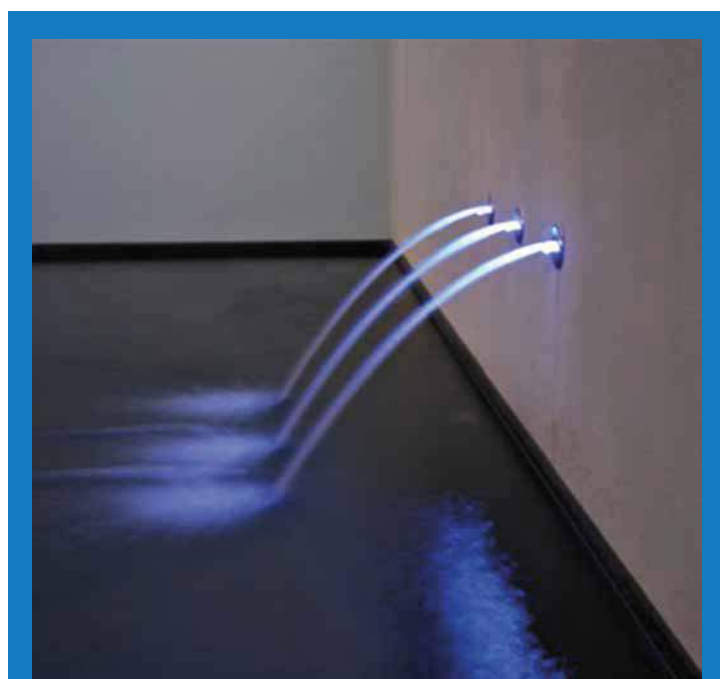

Płyta ze strumieniem bąbelków powietrza

Burzliwy prąd bąbelków powietrza na płycie Ospa z dyszami strumienia powietrznego daje wiele kąpielowej radości. Jest zainstalowana w podłodze lub w zagłębieniach foteli i siedzeń. Rzecz obowiązkowa dla każdego entuzjastycznego miłośnika dobrego samopoczucia!

WellSwim

Z nowym doświadczeniem OSPA – WellSwim, Ty decydujesz jednym dotknięciem palca czy korzystasz z przyjemnego masażu czy pływania z przeciwpływem. Wyposażone w energooszczędną pompę wyposażoną w falownik.

Wodospad

Moc wodospadu jest kojąca dla napiętych mięśni karku i szyi. Wygodne sterowanie, na przykład podświetlonymi przyciskami Ospa SensorButtons, które mogą też być przymocowane pod wodą.

Oświetlenie LED RGB, 3x3 W

ColorPoint

Zintegrowane oświetlenie z technologią włókna szklanego czyni z Ospa-ColorPoint nastrojącą cechą wody. Wirująca kolorowa woda wypływa z dysz wodnych niosąc uspokojenie. Liczbę można wybierać dowolnie.