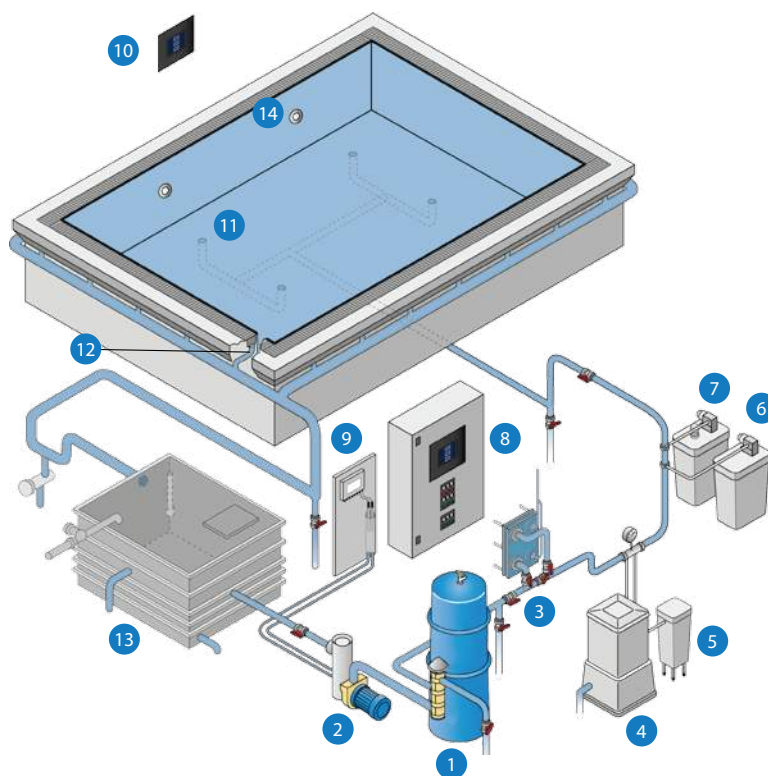

**AKTYWNY
WĘGIEL**

SÓL

Zapierająca dech w piersiach architektura basenu

Baseny ze skimmerem

Basen skimmerowy z wysokim poziomem jest rozwiązaniem oszczędzającym miejsce przeznaczonym dla basenów prywatnych gdyż można zrezygnować z rynny przelewowej i zbiornika przelewowego. Poziom wody można ustalać między 5 i 7 cm poniżej krawędzi basenu.

1. Filtr Ospa EcoClean®
2. Pompa obiegowa z falownikiem
3. Wymiennik
4. Dezynfekcja Ospa BlueClear®
5. Zbiornik ługu
6. Układ dozowania pH -
7. Układ dozowania pH +
8. Szafka sterownicza Ospa- BlueControl®
9. Stacja pomiarowa
10. Ospa- BlueControl®
11. Dysze wlotowe ścienne
12. Czyszczenie powierzchni (skimmer)
13. Odpływ w dnie
14. Oświetlenie LED

Baseny z rynną przelewową

Basen z rynną przelewową lub infinity robi wrażenie od pierwszego spojrzenia. Lustro wody tworzy z podłogą gładką jak lustro płaszczyznę bez brzegów czy krawędzi. Woda wpływa przez rynnę do zbiornika przelewowego a stamtąd do układu uzdatniania. Basen wydaje się większy a przestrzeń nieograniczona. Doskonała technologia przelewów Ospa daje zupełnie nowe możliwości.

1. Filtr Ospa EcoClean®
2. Pompa obiegowa z falownikiem
3. Wymiennik Płytowy
4. Dezynfekcja Ospa BlueClear®
5. Zbiornik Ługu
6. Układ dozowania pH -
7. Układ dozowania pH +
8. Szafka sterownicza Ospa- BlueControl®
9. Stacja pomiarowa
10. Ospa- BlueControl®
11. Dysze dopływowe denne
12. Odpływ z rynny przelewowej
13. Zbiornik przelewowy
14. Oświetlenie LED