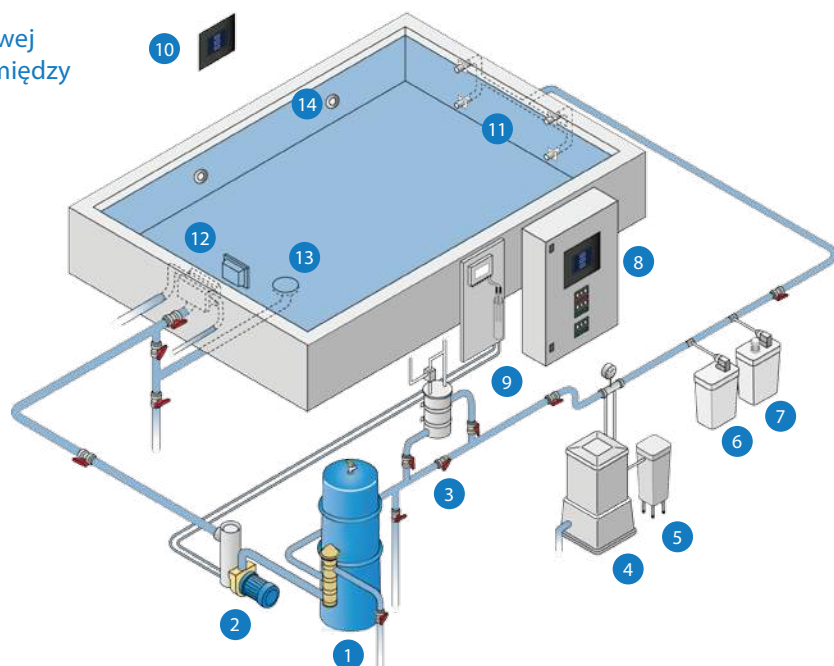

**AKTYWNY
WĘGIEL**

SÓL

Zapierająca dech w piersiach architektura basenu

Baseny ze skimmerem

Basen skimmerowy z wysokim poziomem jest rozwiązaniem oszczędzającym miejsce przeznaczonym dla basenów prywatnych gdyż można zrezygnować z rynny przelewowej i zbiornika przelewowego. Poziom wody można ustalać między 5 i 7 cm poniżej krawędzi basenu.

1. Filtr Ospa EcoClean®
2. Pompa obiegowa z falownikiem
3. Wymiennik
4. Dezynfekcja Ospa BlueClear®
5. Zbiornik ługu
6. Układ dozowania pH -
7. Układ dozowania pH +
8. Szafka sterownicza Ospa- BlueControl®
9. Stacja pomiarowa
10. Ospa- BlueControl®
11. Dysze wlotowe ścienne
12. Czyszczenie powierzchni (skimmer)
13. Odpływ w dnie
14. Oświetlenie LED

Baseny z rynną przelewową

Basen z rynną przelewową lub infinity robi wrażenie od pierwszego spojrzenia. Lustro wody tworzy z podłogą gładką jak lustro płaszczyznę bez brzegów czy krawędzi. Woda wpływa przez rynnę do zbiornika przelewowego a stamtąd do układu uzdatniania. Basen wydaje się większy a przestrzeń nieograniczona. Doskonała technologia przelewów Ospa daje zupełnie nowe możliwości.