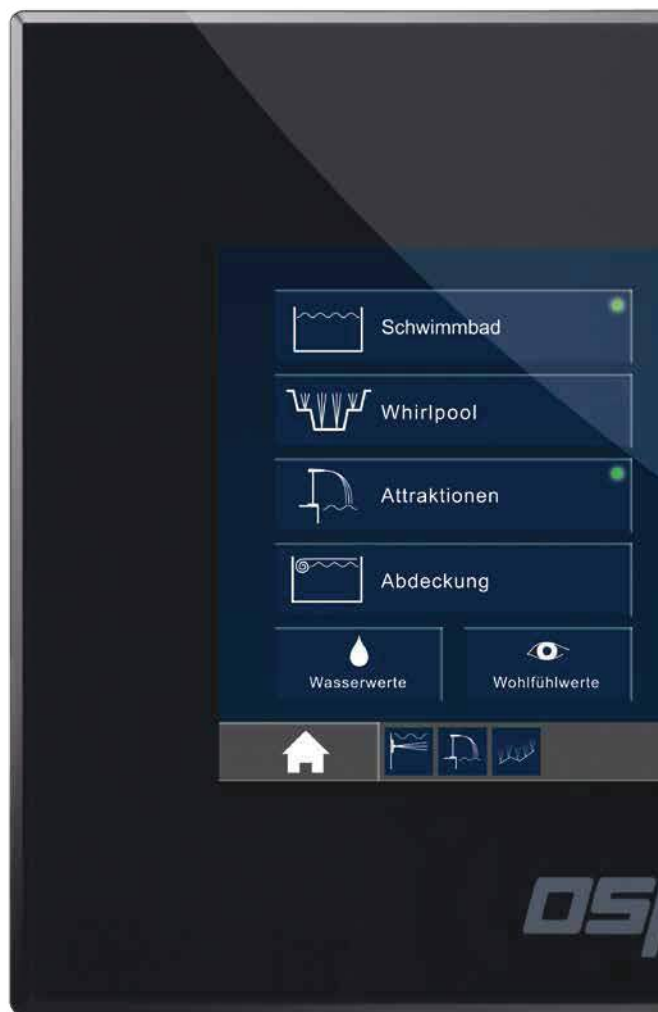

Maximum komfortu eksploatacji

Oświetlenie

Fitness

Atrakcje wodne

Wanna SPA

Przykrycie niecki

MADE IN GERMANY

Ospa-BlueControl® IV Web