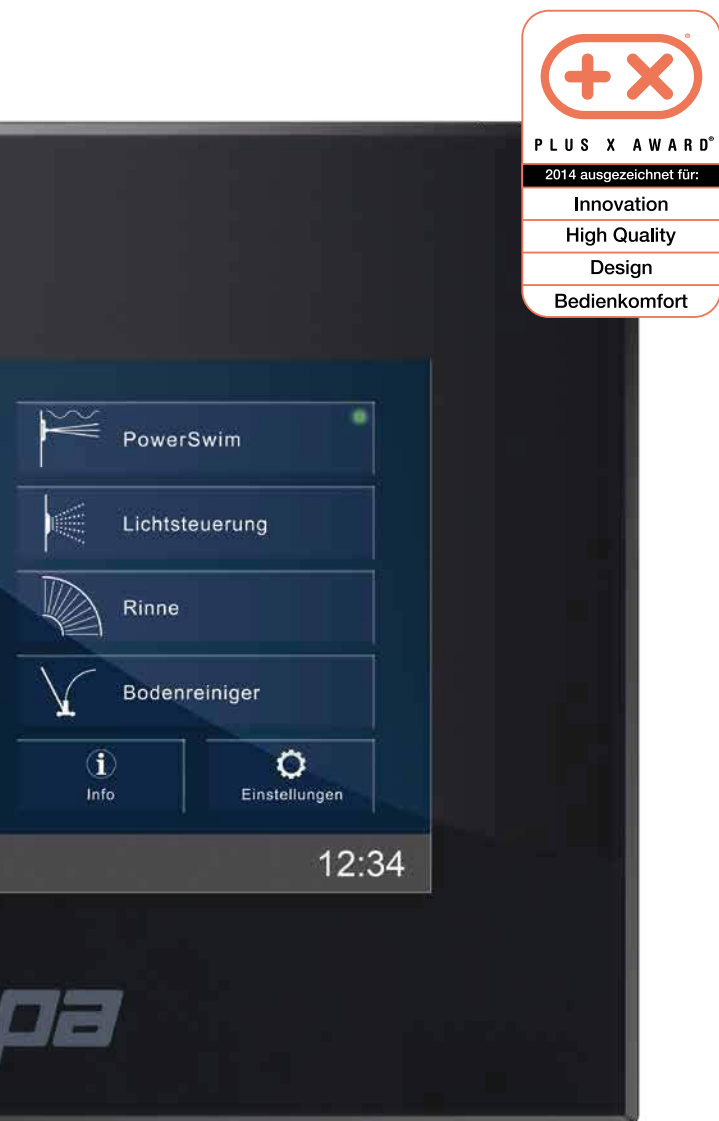

Jakość wody