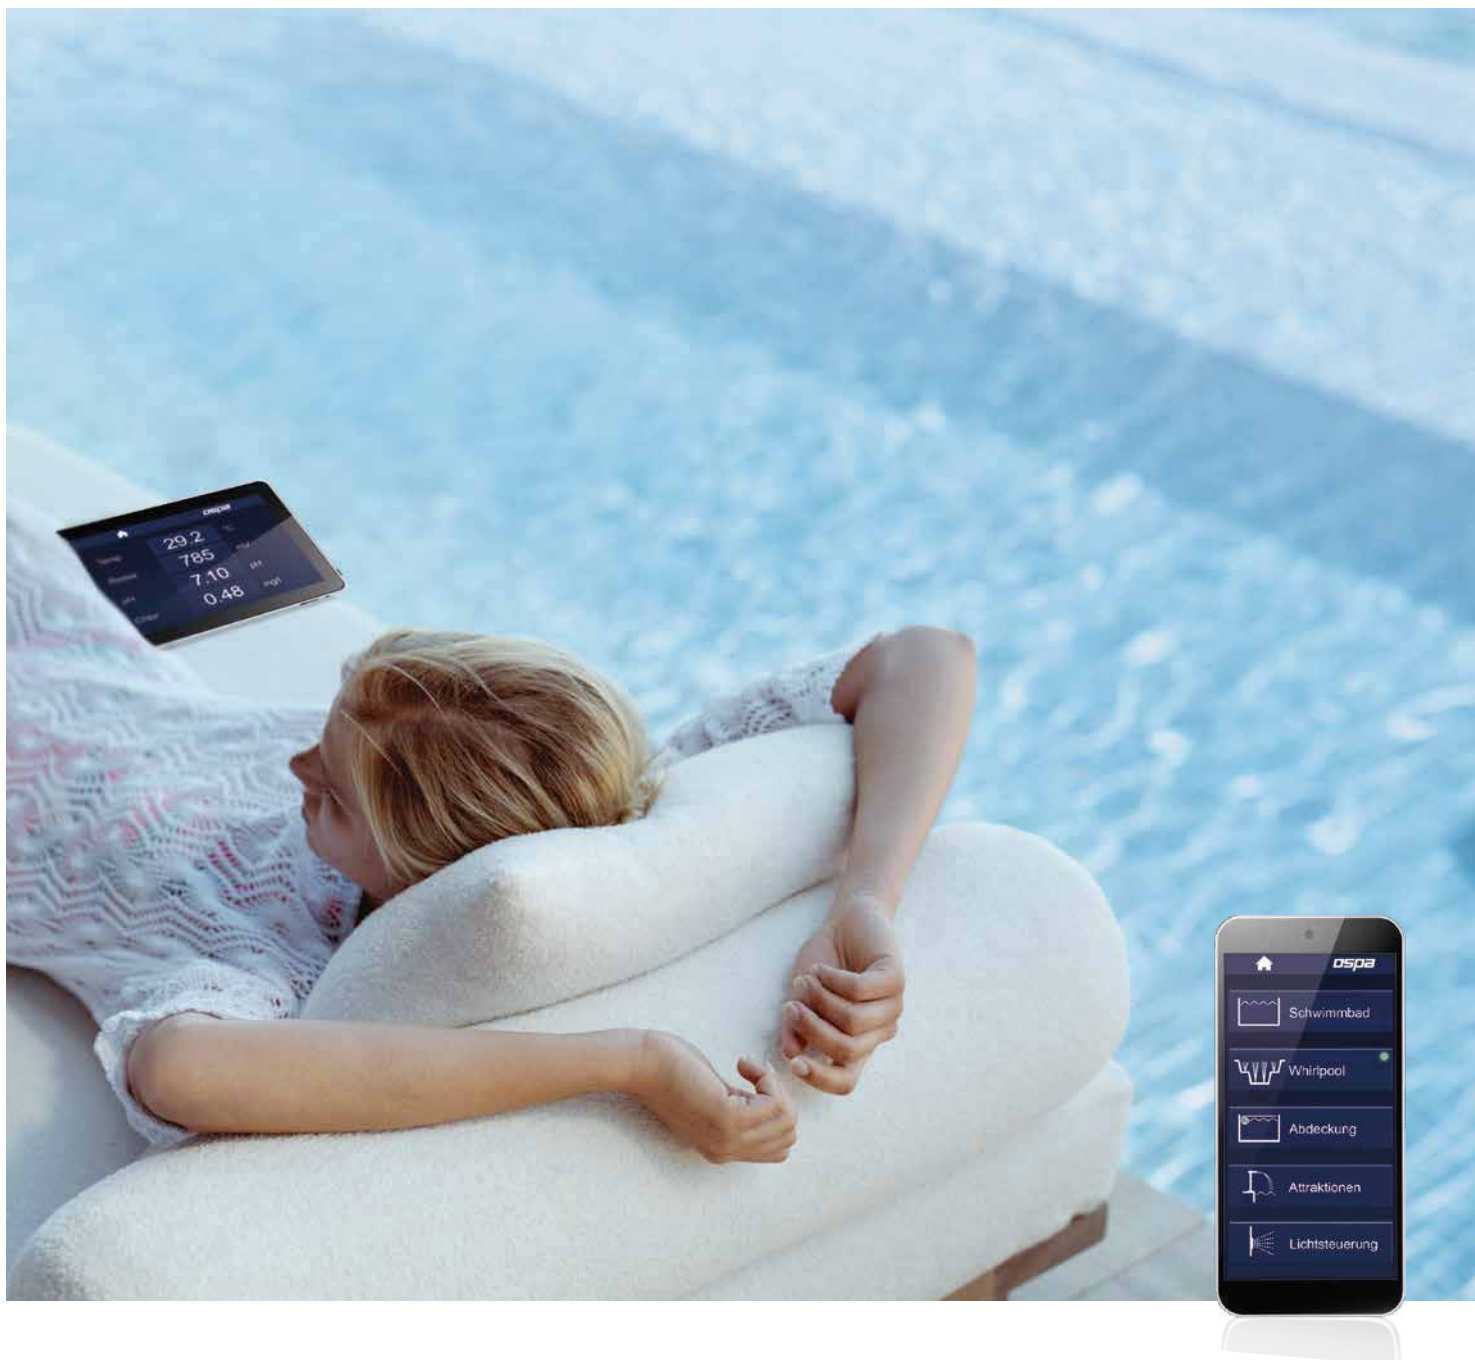

Panel dotykowy dostępny także ze srebrną ramką

Jakość wody

Klimat w pomieszczeniu

Temperatura wody

Wydajność energetyczna

Uzdatnianie wody

Szafka sterowania Ospa-BlueControl®

Szafka sterowania Ospa-BlueControl® stanowi centrum sterowania dla całej technologii basenu. Spływają tutaj wszystkie informacje. Czy to uzdatnianie wody, oświetlenie, czy sterowanie klimatem bądź cechami wody, wszystkie ważne funkcje i wartości systemu są automatycznie monitorowane i sterowane.

Maximum komfortu eksploatacji

Wolność i mobilność

Z nowym Ospa-BlueControl® IV Web kontrolujesz swój basen skąd chcesz. Z salonu, z ogrodu, siedząc przed kominkiem lub w podróży używając tabletu, komputera lub smartfona. Nowoczesny interfejs użytkownika Ospa zawsze dostosowuje się do używanego terminalu. Steruj swoją oazą spa, basenem, klimatyzacją, wodą, oświetleniem i atrakcjami w łatwy i wygodny sposób.