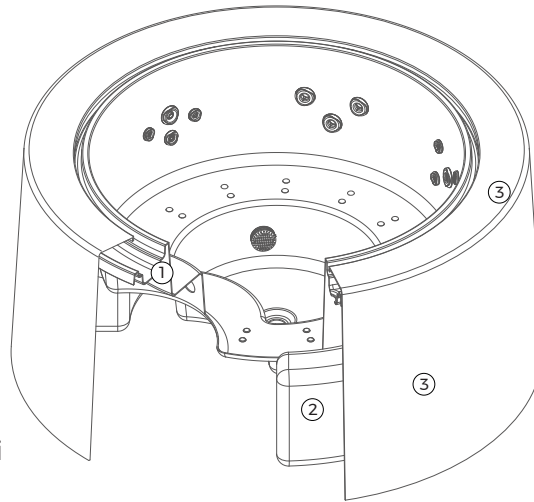

i
n
f
i
n
i
t
y

Sanus
Per
Aquam

i
n
f
i
n
i
t
y
—
220

infinity 220

Przelewowa, przenośna wanna SPA z zaokrąglonymi siedziskami wewnętrznymi, wyposażona w różne strefy masażu, zapewniające pełny pakiet wellness.

Aby uwydatnić piękno i design produktu, kanał przelewowy jest ukryty za obudową, która stanowi jednocześnie punkt podparcia przy wchodzeniu i wychodzeniu z wanny. Woda przelewająca się do kanału gromadzona jest w zbiornikach kompensacyjnych umieszczonych pod obudową, które zapewniają ciągłe uzupełnianie wody. Dzięki temu utrzymywany jest stały poziom wody w wannie.

1. Kanał przelewowy
2. Zbiorniki kompensacyjne
3. Panele

4. Pilot do zarządzania funkcjami

Typ

Wymiary

Montaż

Wyposażenie

Kolorystyka :

i
n
f
i
n
i
t
y

260/240

infinity 260/240

Przelewowa przenośna wanna SPA z 5 miejscami siedzącymi i wygodną leżanką.

Zaprojektowana przez włoskich projektantów wanna infinity, ma takie same właściwości i parametry techniczne, jak klasyczna wanna przelewowa SPA, a jej unikalną zaletą jest to, że nie wymaga wydzielonej przestrzeni technicznej. Dlatego też jest idealnym wyborem do użytku domowego i do profesjonalnych zastosowań, w których przestrzeń nie pozwala na umieszczenie całego pakietu SPA i zbiornika kompensacyjnego. Modele w tej gamie (okrągły i prostokątny) mogą pomieścić 4 lub 5 osób i umożliwiają wspólne korzystanie ze strefy relaksu oraz wyjątkowe i ekscytujące doznania.