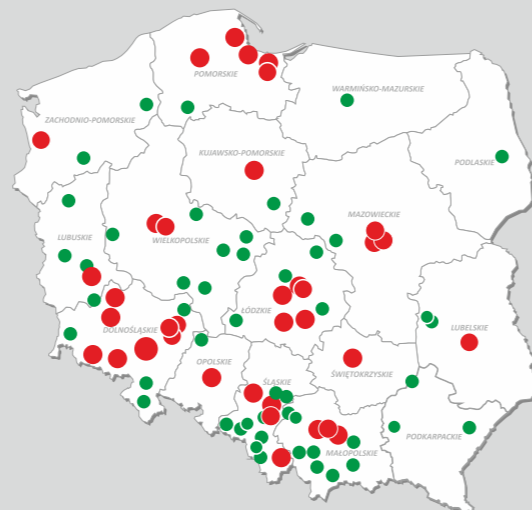

O NAS

- Zatrudniamy ponad 800 osób.
- Na rynku istniejemy od 30 lat.
- Kapitał spółki: 10 050 000zł wpłacony w całości.
- Jesteśmy największą specjalistyczną siecią sprzedaży drzwi i podłóg.
- Działalność prowadzimy w ponad 70 sklepach na terenie całej Polski.

MISJA FIRMY

"Zaspokajanie potrzeby podnoszenia poziomu życia poprzez oferowanie w korzystnych cenach najwyższej jakości nowoczesnych materiałów wykończenia wnętrz zgodnie z najnowszymi światowymi trendami we wzornictwie".

BEL-POL
PODŁOGI - DRZWI - PANELE

Sieć sklepów: