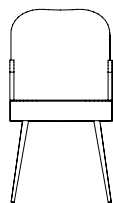

Konsola **GIO 2** szuflady
front kopertowy pełny
N° **GIN08**
100/35/80

Krzesto **SCOT**
N° SCK10
56/63/93