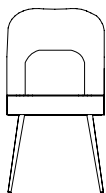

Konsola **GIO 2** szuflady
front prosty
N° **GIN00**
100/35/80

Krzesto **ZOI**
N° ZOK00
49/61/89