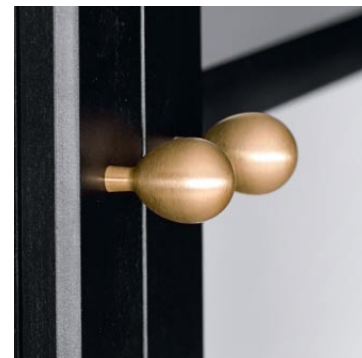

Witryna **BRI 2D**
N° BRW80
90/40/200