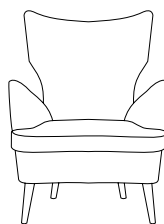

Fotel **BOB**
N° BOT10
75/86/104