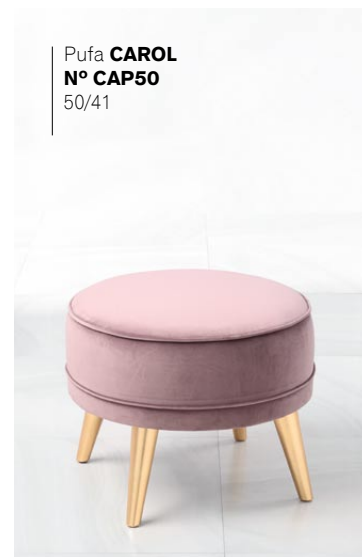

Krzesełko **IVA**
N° IVK00
54/62/80

Sofa **VINTAGE** 2 os.
N° VVF20
142/75/80

Krzesło **ZOI**
N° ZOK00
49/61/89

Fotel **VINTAGE**
N° VVT10
85/75/80

Pufa **CAROL**
N° CAP50
50/41

LUX VINTAGE

Stolik **X**
N° **XXZ06**