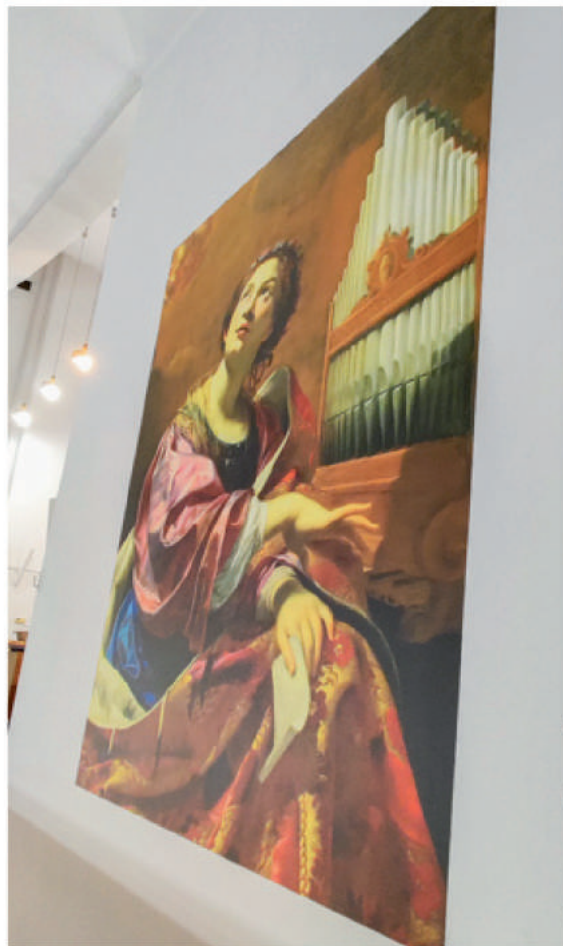

Dla naszej drukarki nie ma znaczenia z jakiego materiału wykonane są Twoje ściany. Drukujemy na każdej pionowej powierzchni, każdy wymyślony obraz!

WYBRANE REALIZACJE

mural tworzony
przez robota

druk **bez**
przygotowania ściany

precyzyjne
odwzorowanie
detali 300 dpi

WYBRANE REALIZACJE

druk **w kościele**

drukowaliśmy
w trakcie mszy świętej

12 lat
trwałości kolorów

Wymiar grafiki
200 cm x 250 cm

WYBRANE REALIZACJE

DKMS