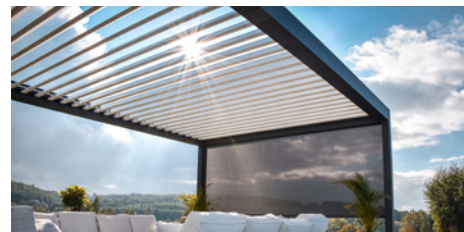

Tarasola®

Produkty
Products
2022

PL EN

Tarasola Technic Pro

	Zadaszenie lamelowe, dach płaski Louvres, flat roof
	Możliwość pełnej zabudowy: roleta ZIP, szkło, shutters Fully built-up: ZIP screen, glass system, shutters
	120-600 kg/m ² Odporność na śnieg Resistance to snow load
	160 km/h Obciążenie wiatrem Maximum wind resistance
	Zintegrowany, opatentowany system odprowadzania wody Integrated, water drainage system, patented
	Zintegrowana roleta ZIP Integrated ZIP Screen
	Sterowanie pilotem/smartfonem Remote/smartphone control
	Modułowość Modularity
	450x700 cm Maksymalny wymiar modułu The maximum dimensions of the module

Zabudowa boczna/ Side development

Shutters – okiennice przesuwne
Shutters – sliding system

Przeszklenia
Glazing system

Rolety ZIP
ZIP Screen

Oświetlenie/ Lighting

Punkty LED
LED spotlights

Listwa LED w belce przeciwwietrznej
LED strip in the wind beam