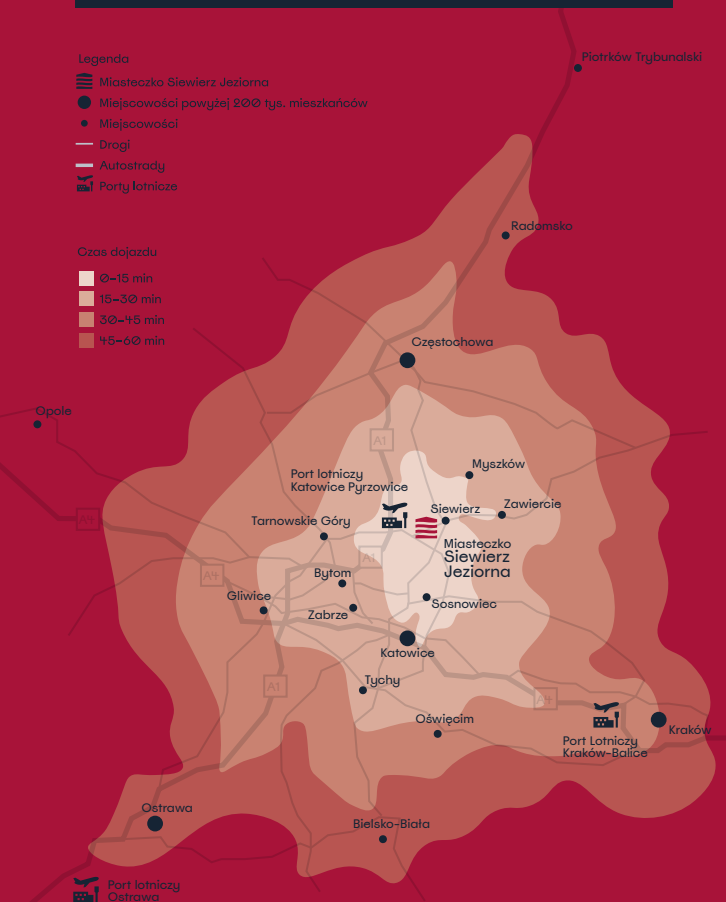

Miasteczko
Siewierz
Jeziorna

Tu się dobrze
mieszka

www.siewierzjeziorna.pl

Miasteczko
Siewierz
Jeziorna

Jesteśmy blisko!

domy, mieszkania, działki
6 deweloperów

Legenda

-  Miasteczko Siewierz Jeziorna
-  Miejscowości powyżej 200 tys. mieszkańców
-  Miejscowości
-  Drogi
-  Autostrady
-  Porty lotnicze

Czas dojazdu

-  0-15 min
-  15-30 min
-  30-45 min
-  45-60 min

T: 536 000 536

Ul. Jeziorna 149
42-470 Siewierz