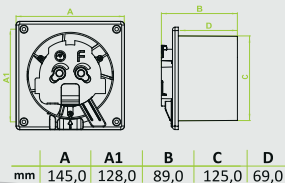

dRim

WENTYLATOR ŚCIENNO-SUFITOWY
WALL-CEILING FAN