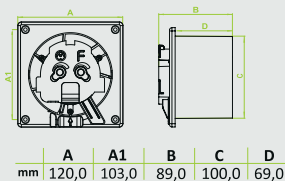

dRim

WENTYLATOR ŚCIENNO-SUFITOWY
WALL-CEILING FAN