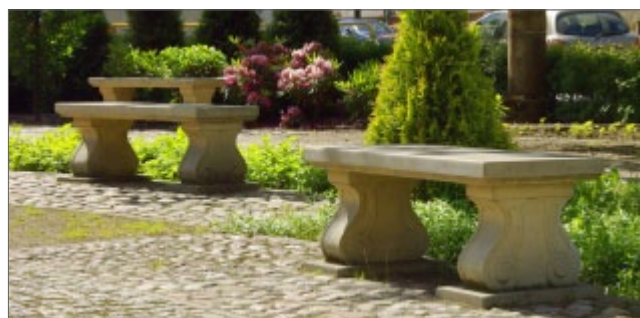

Ławy parkowe Wirydarzowe – Słupsk