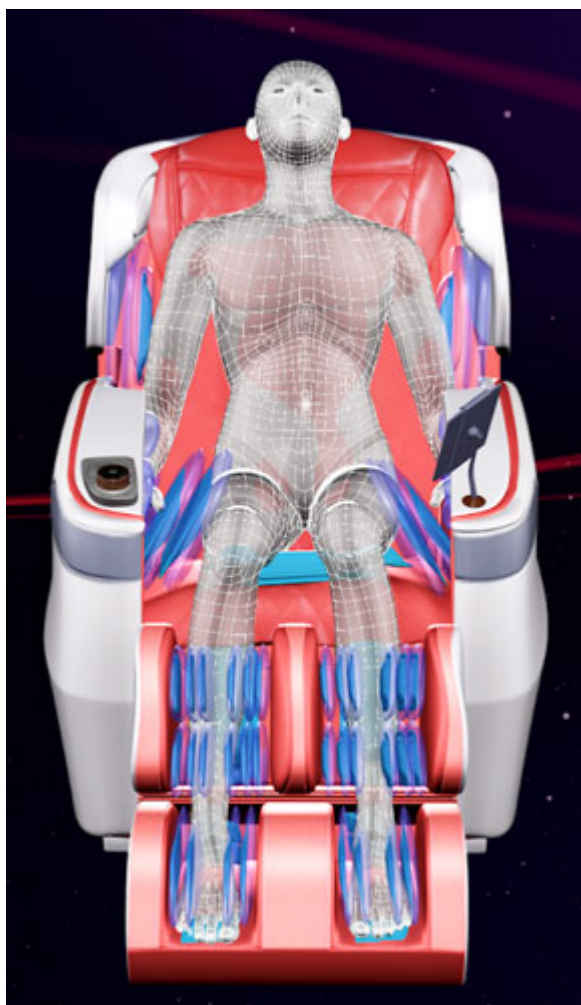

Masaż poduszkami powietrznymi to świetne uzupełnienie podczas regeneracji czy odpoczynku. Fotel PW 720 został wyposażony w **Fast Pressure System** - nową generację regulatorów ciśnienia powietrza, za pomocą których bardzo szybko ciśnienie powietrza przemieszcza się pomiędzy komórkami poduszek tworząc efekt pracy palców ludzkiej dłoni. Taki system wykorzystywany jest m.in. do masażu stóp, łydek, ud, obręczy barkowej oraz przedramion i dłoni. Dodatkowo w neuralgicznych miejscach poduszki powietrzne posiadają specjalnie opracowany kształt i tak poduszki od wewnętrznych części dłoni mają mikrowypustki dla stymulacji receptorów, a poduszki pod łydkami "kciuki" dla głębokiej stymulacji mięśnia brzuchatego łydki. Czy można sobie wymarzyć bardziej kompleksowy masaż?

Dotykowe menu oraz samouczek również w j.polskim