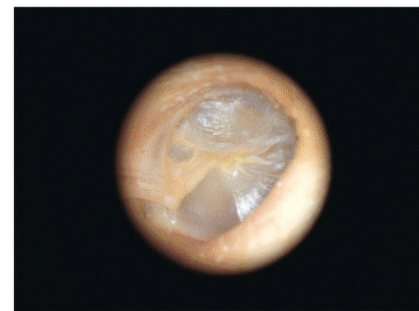

Higo[®]

Wysokiej jakości dane dla zdalnej opieki medycznej

38.1°C

**Pomiar
Temperatury**
Moduł
termometry

**Badanie obrazowe
ucha**
Moduł stetoskopowy

**Badanie
osłuchowe
płuc**
Moduł stetoskopowy

**Badanie obrazowe
gardła**
Moduł do badania
obrazowego gardła
ze szpatułką

**Badanie
osłuchowe
serca**
Moduł stetoskopowy

78 BPM
Tętno
Moduł stetoskopowy

**Badanie
osłuchowe
brzucha**
Moduł stetoskopowy

**Badanie obrazowe
skóry**
Moduł do badania
zmian skórnych

higosense.com