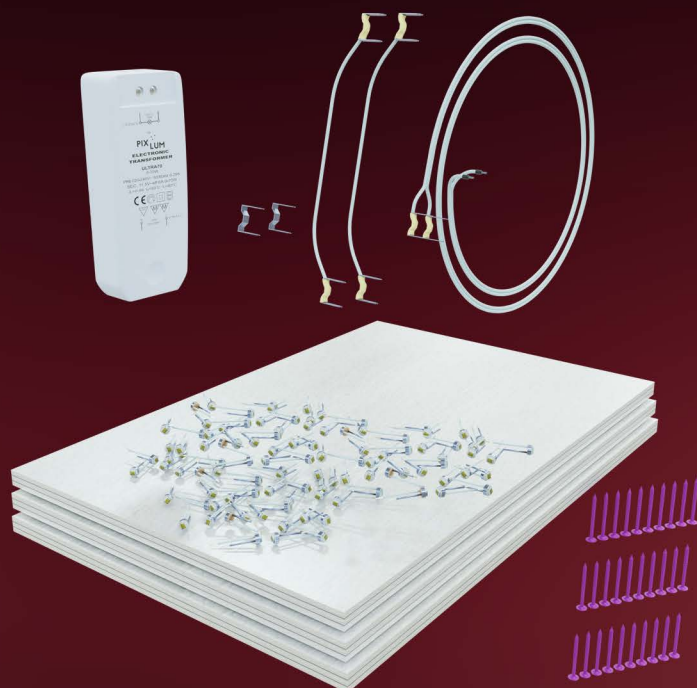

CARBOLIGHT

by

PIX LUM

**Nowoczesne podejście
do oświetlenia**