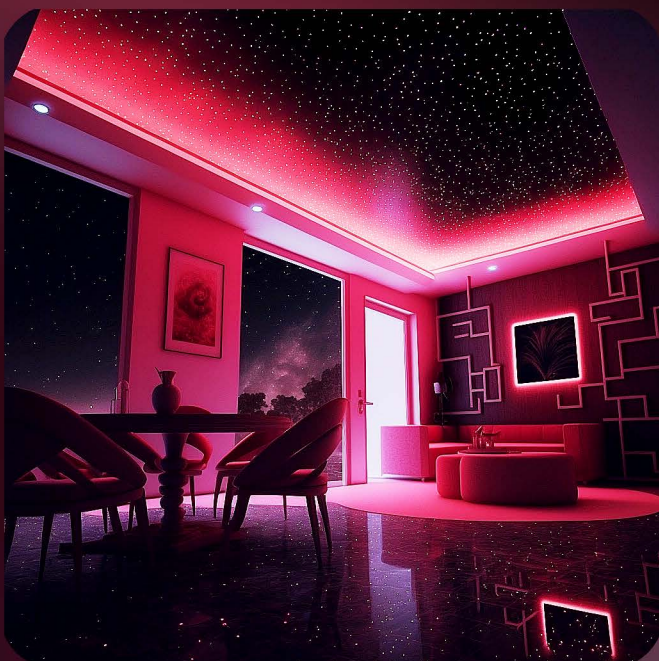

CARBOLIGHT

by

PIX LUM

**Nowoczesne podejście
do oświetlenia**

Marzysz o przeniesieniu się pod gwiazdy?

Teraz możesz to zrobić bez wychodzenia z domu!

Gwieździsty sufit to nie tylko niepowtarzalny element dekoracyjny, ale przede wszystkim niezwykła przyjemność dla oka i duszy. Gwieździsty sufit pozwala na odpoczynek w atmosferze relaksu i spokoju, co jest szczególnie ważne po ciężkim dniu.

Nie tylko daje on poczucie przestrzeni, ale także pozwala na stworzenie ciepłej i przytulnej atmosfery w pomieszczeniu. Gwieździsty sufit to również idealne rozwiązanie dla dzieci, które uwielbiają marzyć o gwiazdnych podróżach.

Nasze Płyty, w które samodzielnie wciskasz diody LED pozwalają na zbudowanie indywidualnego oświetlenia, dostosowanego do Twoich potrzeb i preferencji. Możesz zmieniać natężenie światła w zależności od nastroju, a także wykorzystywać je do oświetlenia poszczególnych stref w pomieszczeniu.

Wykorzystaj nasze powierzchnie świetlne i ciesz się możliwościami, jakie dają. Twoje wnętrze nabierze nowego wymiaru, a Ty poczujesz się jak w nowym domu.

Iluminacja artystyczna, która zachwyci każdego miłośnika nowoczesnego designu.