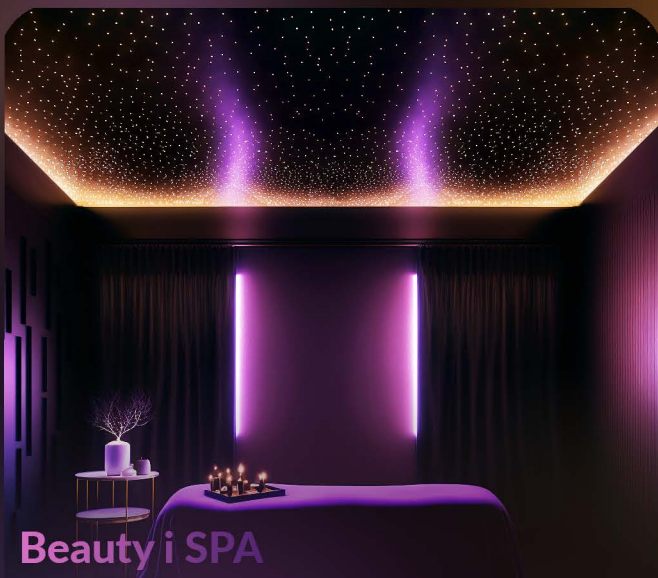

Beauty i SPA

Gabinety masażu, salony kosmetyczne, SPA, w których niebanalny wystrój wpływa na relaks klientów.