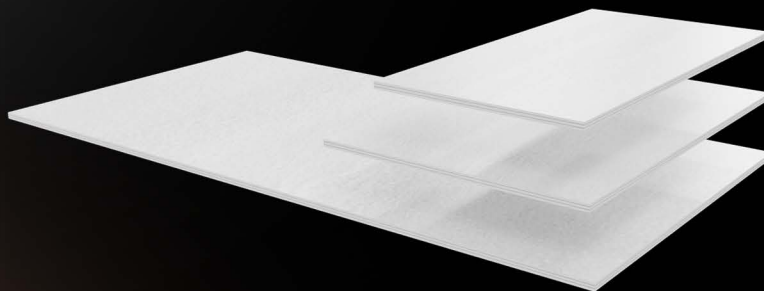

Jak to działa? Poznaj nasze zestawy do budowy powierzchni świetlnych.

- ✔ Łatwy montaż
- ✔ Możliwość modyfikacji Płyt
- ✔ Łatwa aplikacja Diód LED
- ✔ Możliwość zmiany instalacji
- ✔ Korzystna cena
- ✔ Brak okablowania

Płyta

Specjalnie skonstruowana Płyta składająca się ze stabilnego styropianu, wewnątrz którego znajdują się cienkie metalowe warstwy rozpraszające prąd po całej powierzchni. Konstrukcja Płyty umożliwia podłączenie Diód LED w dowolnym miejscu bez dodatkowego okablowania.

2 warianty: Home - do domu i Office - do biura, miejsca publicznego.

Łatwy montaż: Montuj jak konwencjonalne płyty budowlane. Użyj specjalnie zaizolowanych śrub aby przytwierdzić Płytę do sufitu. Możesz także użyć mocnego bezrozpuszczalnikowego kleju przeznaczonego do styropianu lub silikonu. Płyty mogą być wycinane w dowolne kształty.

Personalizacja: Płyta może być malowana farbą. Dodatkowo istnieje możliwość pokrycia Płyty tapetą, tkaniną lub tynkiem.

Diody LED - wystarczy je wcisnąć w Płytę

To małe źródła światła, które wciskamy bezpośrednio w Płytę. W każdej chwili istnieje możliwość szybkiej i łatwej zmiany położenia Diód LED przez przełożenie ich w inne miejsce. W naszej ofercie znajdują się Diody LED o różnej barwie światła i w różnych kolorach.

Diody LED wyposażone są w wysokiej jakości elementy świetlne oraz ostre bolce przyłączeniowe. Diody LED dzięki swojej prostej budowie są przystosowane do samodzielnego montażu.