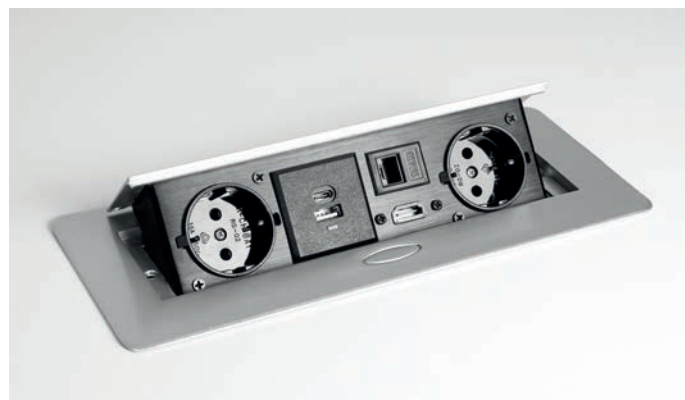

Dostępne kolory:

- czarny, srebrny, biały

Wymiary:

- 30x12x2,7 cm

MEDIAPORTY

MEDIAPORT O-602A

- obudowa wykonana z lakierowanego aluminium
- panel otwierany za pomocą przycisku
- 2 gniazda elektryczne
- złącze sieciowe RJ45
- złącze HDMI, USB, USB-C

Dostępne kolory:

- czarny, srebrny

Wymiary:

- 26,5x12 cm

MEDIAPORT YO-706

- obudowa wykonana z lakierowanego aluminium
- panel otwierany za pomocą przycisku
- otwór maskujący posiada nylonowe włosie
- ładowanie indukcyjne
- 2 gniazda elektryczne
- złącze sieciowe RJ45
- złącze HDMI, USB, USB-C