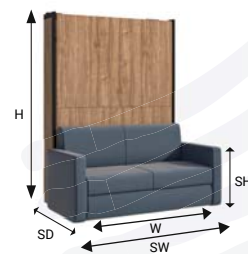

Polecane jest zwłaszcza do salonów/sypialni, kawalerek, pomieszczeń łączących funkcje dzienne z nocną.

Dostępne wymiary: 140 x 200 cm, 160 x 200 cm, 180 x 200 cm.

DANE TECHNICZNE

LEGENDA	WYMIARY (MM)		
	140 x 200	160 x 200	180 x 200
W SZEROKOŚĆ ZABUDOWY	1564	1764	1964
H WYSOKOŚĆ ZABUDOWY	2196	2196	2196
D GŁĘBOKOŚĆ ZABUDOWY	370	370	370
ST GRUBOŚĆ PANELI BOCZNYCH	18	18	18
FT GRUBOŚĆ PANELU FRONTOWEGO	18	18	18
DU GŁĘBOKOŚĆ ŁÓŻKA PO ROZŁOŻENIU	2190	2190	2190
HU WYSOKOŚĆ ROZŁOŻONEGO ŁÓŻKA	230	230	230

SMARTBED

YOUNG V SOFA

ŁÓŻKO W SZAFIE Z SOFĄ TO
NAJCHEŃNIEJ WYBIERANY MODEL
ŁÓŻKA W SZAFIE

Ten model sprawdzi się w nawet najmniejszym salonie gdzie potrzebne jest łóżko do codziennego użytku lub gościnne. Połączenie sofy i pełnowymiarowego łóżka zapewnia wygodną codzienność zarówno w dzień i w nocy.

Idealne do każdego, nawet najmniejszego, pomieszczenia.

Dostępny w wymiarach: 120 x 200 cm, 140 x 200 cm, 160 x 200 cm i 180 x 200 cm.

DANE TECHNICZNE

LEGENDA	WYMIARY (MM)			
	120 x 200	140 x 200	160 x 200	180 x 200
W SZEROKOŚĆ ZABUDOWY	1364	1564	1764	1964
H WYSOKOŚĆ ZABUDOWY	2196	2196	2196	2196
D GŁĘBOKOŚĆ ZABUDOWY	370	370	370	370
ST GRUBOŚĆ PANELI BOCZNYCH	18	18	18	18
FT GRUBOŚĆ PANELU FRONTOWEGO	18	18	18	18
DU GŁĘBOKOŚĆ ŁÓŻKA PO ROZŁOŻENIU	2190	2190	2190	2190
HU WYSOKOŚĆ ROZŁOŻONEGO ŁÓŻKA	230	230	230	230
SW SZEROKOŚĆ SOFY	1579	1779	1979	2179
SD GŁĘBOKOŚĆ SOFY	800	800	800	800

SMARTBED

YOUNG 0

NOWOCZESNY PÓŁKOTAPCZAN
- ŁÓŻKO CHOWANE W SZAFIE POZIOMO

Ażurowa konstrukcja sprawia, że mebel jest mało widoczny na co dzień.

Szafa z łóżkiem wtapia się w aranżację wnętrza tworząc dyskretną zabudowę ściany.