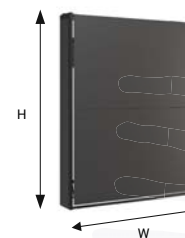

DANE TECHNICZNE

LEGENDA	WYMIARY (MM)		
	140 x 200	160 x 200	180 x 200
W SZEROKOŚĆ ZABUDOWY	1564	1764	1964
H WYSOKOŚĆ ZABUDOWY	2196	2196	2196
D GŁĘBOKOŚĆ ZABUDOWY	370	370	370
ST GRUBOŚĆ PANELI BOCZNYCH	18	18	18
FT GRUBOŚĆ PANELU FRONTOWEGO	18	18	18
DU GŁĘBOKOŚĆ ŁÓŻKA PO ROZŁOŻENIU	2190	2190	2190
HU WYSOKOŚĆ ROZŁOŻONEGO ŁÓŻKA	230	230	230