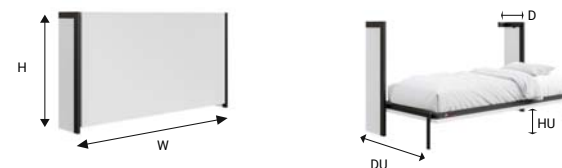

Idealne do każdego, nawet najmniejszego, pomieszczenia.

Dostępny w wymiarach: 120 x 200 cm, 140 x 200 cm, 160 x 200 cm i 180 x 200 cm.

DANE TECHNICZNE

LEGENDA	WYMIARY (MM)			
	120 x 200	140 x 200	160 x 200	180 x 200
W SZEROKOŚĆ ZABUDOWY	1364	1564	1764	1964
H WYSOKOŚĆ ZABUDOWY	2196	2196	2196	2196
D GŁĘBOKOŚĆ ZABUDOWY	370	370	370	370
ST GRUBOŚĆ PANELI BOCZNYCH	18	18	18	18
FT GRUBOŚĆ PANELU FRONTOWEGO	18	18	18	18
DU GŁĘBOKOŚĆ ŁÓŻKA PO ROZŁOŻENIU	2190	2190	2190	2190
HU WYSOKOŚĆ ROZŁOŻONEGO ŁÓŻKA	230	230	230	230
SW SZEROKOŚĆ SOFY	1579	1779	1979	2179
SD GŁĘBOKOŚĆ SOFY	800	800	800	800

SMARTBED

YOUNG 0

NOWOCZESNY PÓŁKOTAPCZAN
- ŁÓŻKO CHOWANE W SZAFIE POZIOMO

Ażurowa konstrukcja sprawia, że mebel jest mało widoczny na co dzień.

Szafa z łóżkiem wtapia się w aranżację wnętrza tworząc dyskretną zabudowę ściany.

Stelaż jest trwały i wytrzymały, dzięki czemu półkotapczan działa bezawaryjnie przez lata.

Dostępny w wymiarach: 90 x 200 cm, 120 x 200 cm, 140 x 200 cm, 160 x 200 cm i 180 x 200 cm.

DANE TECHNICZNE

	LEGENDA	WYMIARY (MM)				
		90 x 200	120 x 200	140 x 200	160 x 200	180 x 200
W	SZEROKOŚĆ ZABUDOWY	2186	2186	2186	2186	2186
H	WYSOKOŚĆ ZABUDOWY	1046	1345	1546	1746	1946
D	GŁĘBOKOŚĆ ZABUDOWY	370	370	370	370	370
ST	GRUBOŚĆ PANELI BOCZNYCH	18	18	18	18	18
FT	GRUBOŚĆ PANELU FRONTOWEGO	18	18	18	18	18
DU	GŁĘBOKOŚĆ ŁÓŻKA PO ROZŁOŻENIU	1090	1390	1590	1790	1990
HU	WYSOKOŚĆ ROZŁOŻONEGO ŁÓŻKA	230	230	230	230	230

SMARTBED

YOUNG V TWIN

Czy łóżko piętrowe może oszczędzić jeszcze więcej miejsca w małym pokoju?

tak, jeżeli jest łóżkiem chowanym w szafie!

Unikatowe, opatentowane rozwiązanie, które sprawia, że łóżko po złożeniu ma zaledwie 37 cm grubości.