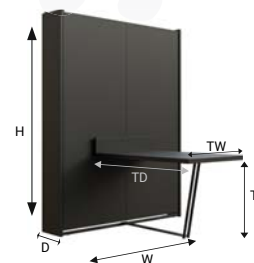

SMARTBED

YOUNG TABLE

KIEDY MAŁY SALON MUSI BYĆ
JEDNOCZEŚNIE JADALNIĄ I SYPIALNIĄ,
oszczędność każdego metra kwadratowego jest priorytetem.

Łóżko w szafie z rozkładanym stołem łączy obie funkcjonalności
- pozwala cieszyć się wolną przestrzenią w niewielkim salonie,
kawalerce lub pracowni.

Stół może również spełniać kilka funkcji: służyć do wspólnych posiłków,
kreatywnych zabaw z dziećmi lub do pracy zdalnej.

DANE TECHNICZNE

LEGENDA	WYMIARY (MM)			
	120 x 200	140 x 200	160 x 200	180 x 200
W SZEROKOŚĆ ZABUDOWY	1364	1564	1764	1964
H WYSOKOŚĆ ZABUDOWY	2196	2196	2196	2196
D GŁĘBOKOŚĆ ZABUDOWY	370	370	370	370
ST GRUBOŚĆ PANELI BOCZNYCH	18	18	18	18
FT GRUBOŚĆ PANELU FRONTOWEGO	18	18	18	18
DU GŁĘBOKOŚĆ ŁÓŻKA PO ROZŁOŻENIU	2190	2190	2190	2190
HU WYSOKOŚĆ ROZŁOŻONEGO ŁÓŻKA	230	230	230	230
TW SZEROKOŚĆ STOŁU	800	800	800	800
TH WYSOKOŚĆ POŁOŻENIA BLATU STOŁU	745	745	745	745
TD GŁĘBOKOŚĆ BLATU STOŁU	1455	1455	1455	1455