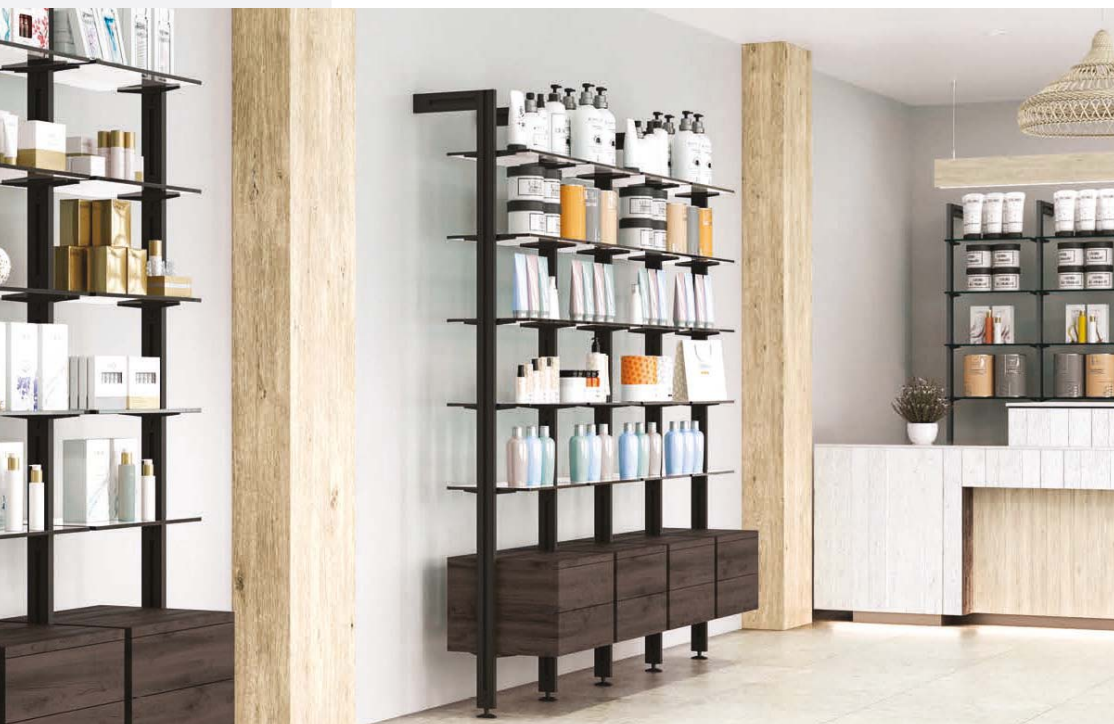

MEBLE MODUŁOWE TO PRZEDE WSZYSTKIM

- Wysoka jakość
- Łatwy montaż
- Swobodna możliwości aranżacji
- Nowoczesna stylistyka

System modułowy, który ewoluuje w czasie dostosowując się do Twoich potrzeb.