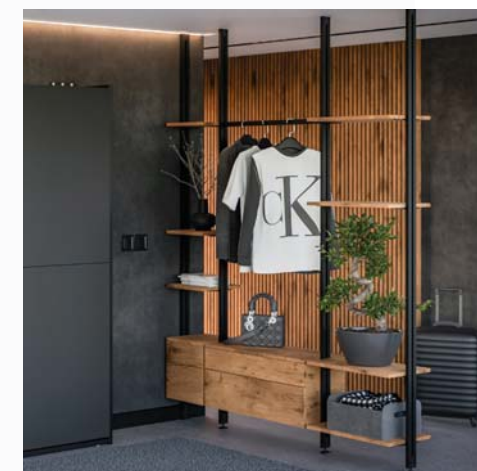

KOLEKCJA MEBLI MODUŁOWYCH

YOUNG

Charakterystyczną cechą łóżek w szafie YOUNG jest **lekka, nowoczesna, inspirowana stylem loftowym konstrukcja**. Meble modułowe Young są dopełnieniem aranżacji wnętrza w tym unikatowym stylu. Równie nowoczesne i ażurowe jak łóżka.

Mocowane do ściany lub sufitu.

Dzięki **wielości rozwiązań dostosują się do potrzeb mieszkańców i możliwości pokoju**.

Drewniane lub szklane półki, otwarte drewniane kontenery lub kontenery z szufladami, mocowane na metalowych stelażach, można dowolnie łączyć i komponować w unikatową całość.