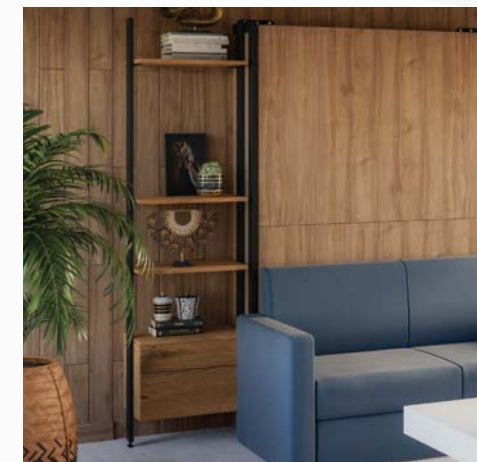

KOLEKCJA MEBLI MODUŁOWYCH

YOUNG

Charakterystyczną cechą łóżek w szafie YOUNG jest **lekka, nowoczesna, inspirowana stylem loftowym konstrukcja**. Meble modułowe Young są dopełnieniem aranżacji wnętrza w tym unikatowym stylu. Równie nowoczesne i ażurowe jak łóżka.

Mocowane do ściany lub sufitu.

Dzięki **wielości rozwiązań dostosują się do potrzeb mieszkańców i możliwości pokoju**.

Drewniane lub szklane półki, otwarte drewniane kontenery lub kontenery z szufladami, mocowane na metalowych stelażach, można dowolnie łączyć i komponować w unikatową całość.