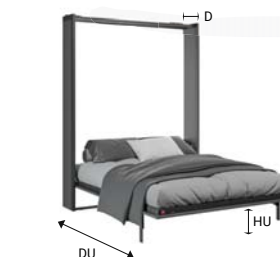

Model polecany do pokoi młodzieżowych, kawalerki lub jako łóżko dodatkowe dla gościa.

Dostępne wymiary: 90 x 200 cm, 120 x 200 cm.

DANE TECHNICZNE

LEGENDA	WYMIARY (MM)	
	90 x 200	120 x 200
W SZEROKOŚĆ ZABUDOWY	1064	1364
H WYSOKOŚĆ ZABUDOWY	2196	2196
D GŁĘBOKOŚĆ ZABUDOWY	370	370
ST GRUBOŚĆ PANELI BOCZNYCH	18	18
FT GRUBOŚĆ PANELU FRONTOWEGO	18	18
DU GŁĘBOKOŚĆ ŁÓŻKA PO ROZŁOŻENIU	2190	2190
HU WYSOKOŚĆ ROZŁOŻONEGO ŁÓŻKA	230	230

SMARTBED

YOUNG V DOUBLE

DWUOSOBOWE ŁÓŻKO W SZAFIE
DO ŁATWEGO ZŁOŻENIA

Komfortowe łóżko dla dwojga, którego złożenia może podjąć się każdy domowy majsterkowicz.

Lekka modułowa obudowa oparta na stabilnej szkieletowej konstrukcji sprawia, że łóżko wizualnie zajmuje niewiele przestrzeni.

Polecane jest zwłaszcza do salonów/sypialni, kawalerek, pomieszczeń łączących funkcje dzienne z nocną.

Dostępne wymiary: 140 x 200 cm, 160 x 200 cm, 180 x 200 cm.

DANE TECHNICZNE

LEGENDA	WYMIARY (MM)		
	140 x 200	160 x 200	180 x 200
W SZEROKOŚĆ ZABUDOWY	1564	1764	1964
H WYSOKOŚĆ ZABUDOWY	2196	2196	2196
D GŁĘBOKOŚĆ ZABUDOWY	370	370	370
ST GRUBOŚĆ PANELI BOCZNYCH	18	18	18
FT GRUBOŚĆ PANELU FRONTOWEGO	18	18	18
DU GŁĘBOKOŚĆ ŁÓŻKA PO ROZŁOŻENIU	2190	2190	2190
HU WYSOKOŚĆ ROZŁOŻONEGO ŁÓŻKA	230	230	230