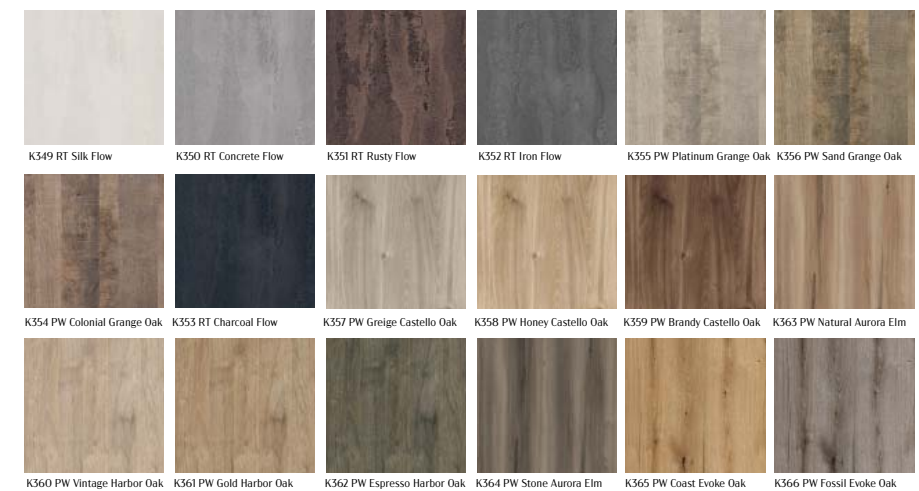

Standard

Contempo

Trends