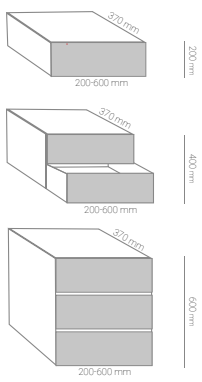

PROFILE DO TWORZENIA STUKTUR MODUŁOWYCH PODŁOGA - ŚCIANA

PROFILE DO TWORZENIA STUKTUR MODUŁOWYCH PODŁOGA - SUFIT

DRAŻEK PROSTOKĄTNY LUXE 2,35 m

NAZWA | WYMIAR	METAL RAL9005
100 - 2900	648 zł

NAZWA | WYMIAR	METAL RAL9005
100 - 2900	648 zł

NAZWA | WYMIAR	METAL RAL9005
200-2350	250 zł