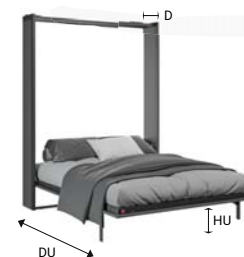

DANE TECHNICZNE

LEGENDA	WYMIARY (MM)		
	140 x 200	160 x 200	180 x 200
W SZEROKOŚĆ ZABUDOWY	1564	1764	1964
H WYSOKOŚĆ ZABUDOWY	2196	2196	2196
D GŁĘBOKOŚĆ ZABUDOWY	370	370	370
ST GRUBOŚĆ PANELI BOCZNYCH	18	18	18
FT GRUBOŚĆ PANELU FRONTOWEGO	18	18	18
DU GŁĘBOKOŚĆ ŁÓŻKA PO ROZŁOŻENIU	2190	2190	2190
HU WYSOKOŚĆ ROZŁOŻONEGO ŁÓŻKA	230	230	230