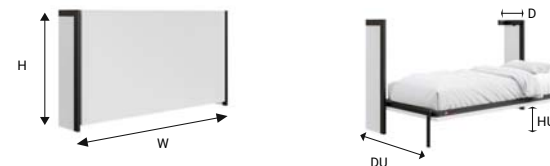

DANE TECHNICZNE

LEGENDA	WYMIARY (MM)				
	90 x 200	120 x 200	140 x 200	160 x 200	180 x 200
W SZEROKOŚĆ ZABUDOWY	2186	2186	2186	2186	2186
H WYSOKOŚĆ ZABUDOWY	1046	1346	1546	1746	1946
D GŁĘBOKOŚĆ ZABUDOWY	370	370	370	370	370
ST GRUBOŚĆ PANELI BOCZNYCH	18	18	18	18	18
FT GRUBOŚĆ PANELU FRONTOWEGO	18	18	18	18	18
DU GŁĘBOKOŚĆ ŁÓŻKA PO ROZŁOŻENIU	1090	1390	1590	1790	1990
HU WYSOKOŚĆ ROZŁOŻONEGO ŁÓŻKA	230	230	230	230	230