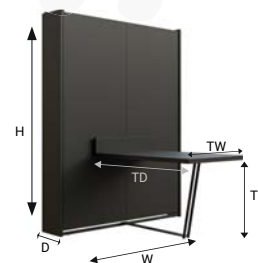

DANE TECHNICZNE

LEGENDA	WYMIARY (MM)			
	120 x 200	140 x 200	160 x 200	180 x 200
W SZEROKOŚĆ ZABUDOWY	1364	1564	1764	1964
H WYSOKOŚĆ ZABUDOWY	2196	2196	2196	2196
D GŁĘBOKOŚĆ ZABUDOWY	370	370	370	370
ST GRUBOŚĆ PANELI BOCZNYCH	18	18	18	18
FT GRUBOŚĆ PANELU FRONTOWEGO	18	18	18	18
DU GŁĘBOKOŚĆ ŁÓŻKA PO ROZŁOŻENIU	2190	2190	2190	2190
HU WYSOKOŚĆ ROZŁOŻONEGO ŁÓŻKA	230	230	230	230
TW SZEROKOŚĆ STOŁU	800	800	800	800
TH WYSOKOŚĆ POŁOŻENIA BLATU STOŁU	745	745	745	745
TD GŁĘBOKOŚĆ BLATU STOŁU	1455	1455	1455	1455