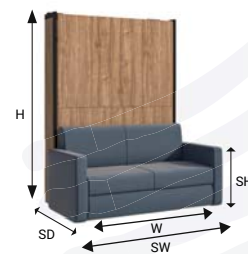

DANE TECHNICZNE

LEGENDA	WYMIARY (MM)			
	120 x 200	140 x 200	160 x 200	180 x 200
W SZEROKOŚĆ ZABUDOWY	1364	1564	1764	1964
H WYSOKOŚĆ ZABUDOWY	2196	2196	2196	2196
D GŁĘBOKOŚĆ ZABUDOWY	370	370	370	370
ST GRUBOŚĆ PANELI BOCZNYCH	18	18	18	18
FT GRUBOŚĆ PANELU FRONTOWEGO	18	18	18	18
DU GŁĘBOKOŚĆ ŁÓŻKA PO ROZŁOŻENIU	2190	2190	2190	2190
HU WYSOKOŚĆ ROZŁOŻONEGO ŁÓŻKA	230	230	230	230
SW SZEROKOŚĆ SOFY	1579	1779	1979	2179
SD GŁĘBOKOŚĆ SOFY	800	800	800	800