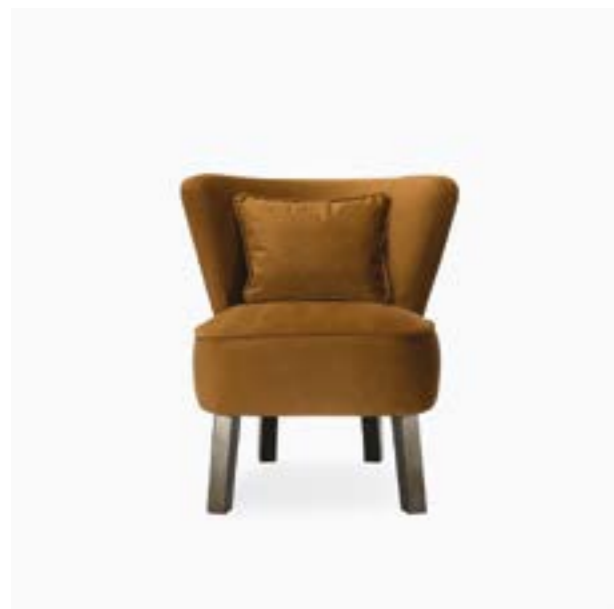

Retro

Wys.: 77 cm Wys. siedziska: 43 cm Wys. nóżek: 22 cm
Gł.: 71 cm Gł. siedziska: 50 cm
Szer.: 72 cm