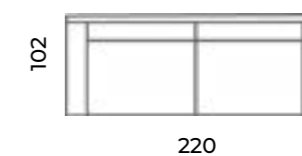

sofy:

Rigoletto

Wys. 85-100 cm Wys. siedziska: 52 cm Wys. nóżek: 12 cm
 Gł.: 102 cm Gł. siedziska: 56 cm

fotel:

sofy:

Kolekcja Scandic

Kolekcję Scandic od lat doceniają klienci z wielu krajów. Meble z tej kolekcji charakteryzuje lekkość, nowoczesność i pełnia kolorów tkanin, proste formy, jak również nieco bardziej wyszukane propozycje w retro-skandynawskim stylu. Kolekcja Scandic to szeroki wybór sof, foteli i narożników. To oferta skrojona na miarę, a dzięki często wybieranym przez klientów velvetowym tkaninom z pozoru proste bryły mebli nabierają wyjątkowego charakteru tworząc nietuzinkowy klimat każdego wnętrza.

Fotel Liza
Scandic design.

Alva

Wys.: 88 cm Wys. siedziska: 51 cm Wys. nóżek: 17 cm
 Gł.: 90 cm Gł. siedziska: 57 cm

fotel:

puf:

sofy:

narożnik:

Larvik