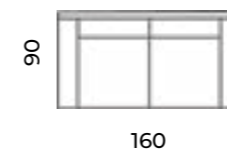

narożnik:

Tove

Wys.: 80 cm Wys. siedziska: 47 cm Wys. nóg: 13,5 - 17,5 cm
 Gł.: 84 cm Gł. siedziska: 57 cm

fotel:

puf:

loveseat:

sofy:

Sofa Hamar
trzyosobowa.
Scandic design.

Hamar

Wys.: 75 cm
Gł.: 90 cm

Wys. siedziska: 41 cm
Gł. siedziska: 66 cm

Wys. nóg: 14 cm

loveseat:

sofy:

narożniki:

Bergen

Wys.: 80 cm Wys. siedziska: 47 cm Wys. nóżek: 20 cm
Gł.: 82 cm Gł. siedziska: 53 cm

fotel:

loveseat:

sofy:

Hymir

Wys.: 76 cm Wys. siedziska: 48 cm Wys. nóżek: 18 cm
Gł.: 83 cm Gł. siedziska: 58 cm

fotel:

sofy: