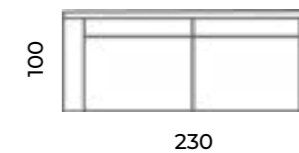

Fotel Liza
Scandic design.

Alva

Wys.: 88 cm Wys. siedziska: 51 cm Wys. nóżek: 17 cm
 Gł.: 90 cm Gł. siedziska: 57 cm

fotel:

puf:

sofy:

narożnik:

Larvik

Wys.: 100 cm Wys. siedziska: 45 cm Wys. nóżek: 15 cm
 Gł.: 100 cm Gł. siedziska: 58 cm

pufy:

Wysokość bez podglówka: 84 cm

sofy:

narożniki:

Sofa Mallin trzyosobowa. Scandic design.

Stylish
and
comfity!

Mallin