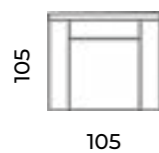

sofy:

Hemmingway

Wys.: 72 cm Wys. siedziska: 46 cm Wys. nóg: 6 cm
Gł.: 95 cm Gł. siedziska: 51 cm

fotel:

sofy:

Sofa Hemmingway trzyosobowa. Classic design.

Dalli

fotel:	sofa 2,5-osobowa:	sofa 3-osobowa:	Wys.: 76 cm	Wys. siedziska: 44 cm	Wys. nóżek: 10 cm
Szer.: 126 cm	Szer.: 185 cm	Szer.: 215 cm	Gł.: 96 cm	Gł. siedziska: 59 cm	