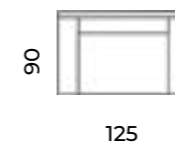

narożnik:

Tove

Wys.: 80 cm Wys. siedziska: 47 cm Wys. nóg: 13,5 - 17,5 cm
 Gł.: 84 cm Gł. siedziska: 57 cm

fotel:

puf:

loveseat:

sofy:

Sofa Hamar
trzyosobowa.
Scandic design.

Hamar

Wys.: 75 cm
Gł.: 90 cm

Wys. siedziska: 41 cm
Gł. siedziska: 66 cm

Wys. nóg: 14 cm

loveseat:

sofy:

narożniki:

Bergen

Wys.: 80 cm Wys. siedziska: 47 cm Wys. nóżek: 20 cm
Gł.: 82 cm Gł. siedziska: 53 cm

fotel:

loveseat:

sofy:

Hymir

Wys.: 76 cm Wys. siedziska: 48 cm Wys. nóżek: 18 cm
Gł.: 83 cm Gł. siedziska: 58 cm

fotel:

sofy: