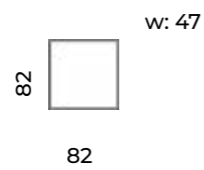

fotel:

puf:

sofy:

narożnik:

Mars

Wys.: 83 cm Wys. siedziska: 69 cm Wys. nóżek: 13 cm
Gł.: 95 cm Gł. siedziska: 60 cm

fotel:

puf: