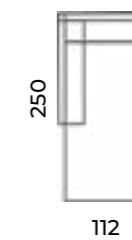

Bram narożnik

Wys.: 80 cm Wys. siedziska: 44 cm Wys. nóżek: 10 cm
Gł.: 92 cm | 175 cm Gł. siedziska: 52 cm
Szer.: 255 cm

Austin narożnik

Wys.: 80 cm Wys. siedziska: 41 cm Wys. nóżek: 5 cm
Gł.: 106 cm | 181 cm Gł. siedziska: 63 cm
Szer.: 300 cm

Cottage

Wys.: 84 cm Wys. siedziska: 43 cm Wys. nóg: 5 cm
 Gł.: 100-110 cm Gł. siedziska: 55 cm

fotel:

puf:

sofy:

narożnik:

szezlong:

Cypr

Wys.: 84 cm Wys. siedziska: 42 cm Wys. nóżek: 5 cm
 Gł.: 100-110 cm Gł. siedziska: 54 cm

fotel:

puf:

sofy:

narożnik:

szezlong:

Gib

Wys.: 86 cm Wys. siedziska: 41 cm Wys. nóżek: 110 cm
 Gł.: 105 cm Gł. siedziska: 51-64 cm