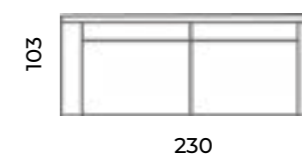

Aida

Wys.: 79-91 cm Wys. siedziska: 51 cm Wys. nóżek: 13 cm
Gł.: 103 cm Gł. siedziska: 58 cm

fotel:

sofy:

X-Antic

Wys.: 84-95 cm Wys. siedziska: 54 cm Wys. nóżek: 8 cm
Gł.: 103 cm Gł. siedziska: 53 cm

fotel:

sofy: