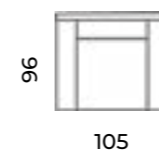

Wys.: 84 cm Wys. siedziska: 42 cm Wys. nóżek: 5 cm
 Gł.: 100-110 cm Gł. siedziska: 54 cm

fotel:

puf:

sofy:

narożnik:

szezlong:

Gib

Wys.: 86 cm Wys. siedziska: 41 cm Wys. nóżek: 110 cm
 Gł.: 105 cm Gł. siedziska: 51-64 cm

fotel:

puf:

sofy:

narożnik:

Mars

Wys.: 83 cm Wys. siedziska: 69 cm Wys. nóżek: 13 cm
Gł.: 95 cm Gł. siedziska: 60 cm

fotel:

puf: