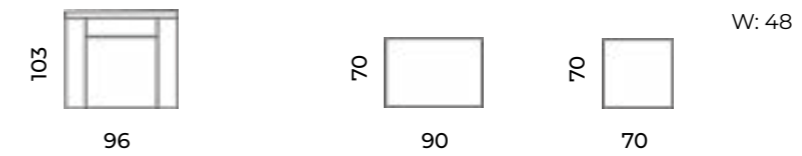

Monza

Wys.: 87 cm Wys. siedziska: 50 cm Wys. nóg: 12 cm
Gł.: 56 / 103 cm Gł. siedziska: 63 cm

fotel:

puf:

sofy:

Let's get cozy!

Sofa Monza
trzyosobowa.
Scandic design.

Astrid

Wys.: 80 cm Wys. siedziska: 48 cm Wys. nóg: 15 cm
 Gł.: 87 cm Gł. siedziska: 55 cm

fotel: loveseat

sofy:

narożniki:

Discovery

Wys.: 85 cm Wys. siedziska: 48 cm Wys. nóg: 9 cm
 Gł.: 103 cm Gł. siedziska: 66 cm

fotel: pufy:

sofy:

narożnik:

Furnish your Life!

Sofa Enzo
dwuosobowa.
Scandic design.

Sali

Wys.: 95 cm Wys. siedziska: 55 cm Wys. nóg: 15 cm
Gł.: 95 cm Gł. siedziska: 50 cm

sofy: