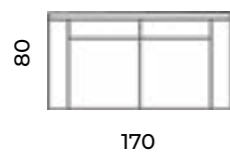

Sofa Dalli
trzyosobowa.
Classic design.

Neska

Wys.: 93 cm Wys. siedziska: 51 cm Wys. nóżek: 15 cm
Gł.: 91 cm Gł. siedziska: 59 cm

fotel:

sofy:

Furniture that's simply on point.

Sofa Neska dwuosobowa. Classic design.

Richard

Wys.: 78 cm Wys. siedziska: 49 cm Wys. nóg: 17 cm
Gł.: 80 cm Gł. siedziska: 57 cm

fotel:

puf:

sofy:

Harry

Wys.: 96 cm Wys. siedziska: 49 cm Wys. nóg: 17 cm
Gł.: 86 cm Gł. siedziska: 59 cm

fotel:

sofy:

Hemmingway

Wys.: 72 cm Wys. siedziska: 46 cm Wys. nóg: 6 cm
Gł.: 95 cm Gł. siedziska: 51 cm

fotel:

sofy:

Sofa Hemmingway trzyosobowa. Classic design.

Dalli

fotel:	sofa 2,5-osobowa:	sofa 3-osobowa:	Wys.: 76 cm	Wys. siedziska: 44 cm	Wys. nóżek: 10 cm
Szer.: 126 cm	Szer.: 185 cm	Szer.: 215 cm	Gł.: 96 cm	Gł. siedziska: 59 cm	