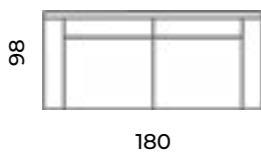

Sofa Ludo
trzyosobowa.
Kolekcja Standard -
Modern.

Ludo

Wys.: 87 cm Wys. siedziska: 52 cm Wys. nóżek: 17 cm
Gł.: 103 cm Gł. siedziska: 63 cm

fotel:

sofy:

Prestige

Wys.: 82 cm Wys. siedziska: 47 cm Wys. nóżek: 17 cm
Gł.: 92 cm Gł. siedziska: 52 cm

fotel:

sofy:

Ellian

Wys.: 86 cm Wys. siedziska: 45 cm Wys. nóg: 15 cm
Gł.: 98 cm Gł. siedziska: 55 cm

fotel:

pufy:

sofy:

narożniki:

Good design furniture – stays with you forever...

Sofa Ellian
trzyosobowa.
Kolekcja Standard Modern.

Mira narożnik

Wys.: 87 cm Wys. siedziska: 43 cm Wys. nóżek: 18 cm
Gł.: 95 cm | 174 cm Gł. siedziska: 56 cm | 130 cm
Szer.: 245 cm