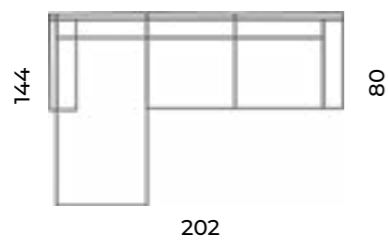

Lukas

fotel:	sofa 1,5-osobowa:	Wys.: 91 cm	Wys. siedziska: 46 cm	Wys. nóżek: 23 cm
Szer.: 86 cm	Szer.: 135 cm	Gł.: 82 cm	Gł. siedziska: 54 cm	

Vintage

fotel:	sofa 2-osobowa:	sofa 2,5-osobowa:	Wys.: 80 cm	Wys. siedziska: 52 cm	Wys. nóżek: 19 cm
Szer.: 98 cm	Szer.: 160 cm	Szer.: 200 cm	Gł.: 93 cm	Gł. siedziska: 55 cm	

Juli

Wys.: 81 cm Wys. siedziska: 48 cm Wys. nóg: 20 cm
Gł.: 80 cm Gł. siedziska: 56 cm

fotel:

sofy:

narożnik:

Furniture you will LOVE!

Complet Furniture. From Poland. To the world.

Fotel Lolek
Kolekcja Standard –
Scandinavian.

Bolek

Wys.: 87 cm Wys. siedziska: 47 cm
Gł.: 70 cm Gł. siedziska: 50 cm
Szer.: 64 cm

Lolek

Wys.: 90 cm Wys. siedziska: 48 cm
Gł.: 78 cm Gł. siedziska: 45 cm
Szer.: 64 cm

Fin

Wys.: 103 cm Wys. siedziska: 46 cm Wys. nóżek: 27 cm
Gł.: 90 cm Gł. siedziska: 55 cm
WitdW: 76