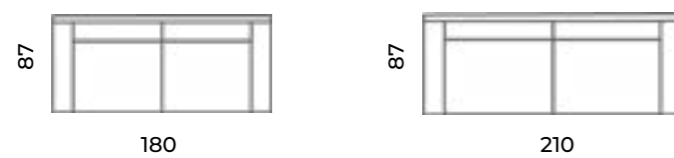

Wys.: 80 cm Wys. siedziska: 47 cm Wys. nóżek: 20 cm
Gł.: 82 cm Gł. siedziska: 53 cm

fotel:

loveseat:

sofy:

Hymir

Wys.: 76 cm Wys. siedziska: 48 cm Wys. nóżek: 18 cm
Gł.: 83 cm Gł. siedziska: 58 cm

fotel:

sofy:

Monza

Wys.: 87 cm Wys. siedziska: 50 cm Wys. nóg: 12 cm
Gł.: 56 / 103 cm Gł. siedziska: 63 cm

fotel:

puf:

sofy:

Let's get cozy!

Sofa Monza
trzyosobowa.
Scandic design.

Astrid

Wys.: 80 cm Wys. siedziska: 48 cm Wys. nóg: 15 cm
 Gł.: 87 cm Gł. siedziska: 55 cm

fotel: loveseat

sofy:

narożniki:

Discovery

Wys.: 85 cm Wys. siedziska: 48 cm Wys. nóg: 9 cm
 Gł.: 103 cm Gł. siedziska: 66 cm