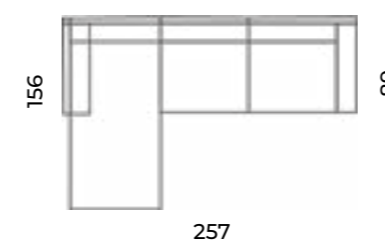

Scandynavia

fotel:	sofa 2-osobowa:	sofa 2,5-osobowa:	Wys.: 81 cm	Wys. siedziska: 45 cm	Wys. nóg: 22 cm
Szer.: 84 cm	Szer.: 140 cm	Szer.: 180 cm	Gł.: 84 cm	Gł. siedziska: 52 cm	

Denmark

fotel:	sofa 2-osobowa:	sofa 2,5-osobowa:	Wys.: 83 cm	Wys. siedziska: 48 cm	Wys. nóg: 20 cm
Szer.: 88 cm	Szer.: 165 cm	Szer.: 185 cm	Gł.: 78 cm	Gł. siedziska: 55 cm	

Freddy

fotel:	sofa 2-osobowa:	sofa 2,5-osobowa:	narożnik:	Wys.: 82 cm	Wys. siedziska: 48 cm
Szer.: 81 cm	Szer.: 140 cm	Szer.: 182 cm	Szer.: 210 cm	Gł.: 87 cm	Gł. siedziska: 55 cm
					Wys. nóg: 20 cm

Zestaw Eddy.
Kolecja Standard -
Scandinavian.

Eddy

Wys.: 87 cm Wys. siedziska: 46 cm Wys. nóg: 20 cm
Gł.: 87 cm Gł. siedziska: 59 cm

fotel:

puf:

sofy:

naroż-

szezlong:

Looki

fotel:	sofa 1,5-osobowa:	sofa 2-osobowa:	Wys.: 79 cm	Wys. siedziska: 44 cm	Wys. nóżek: 22 cm
Szer.: 74 cm	Szer.: 104 cm	Szer.: 138 cm	Gł.: 75 cm	Gł. siedziska: 55 cm	

Tanais

fotel:	sofa 2-osobowa:	Wys.: 106 cm	Wys. siedziska: 45 cm	Wys. nóżek: 15 cm
Szer.: 77 cm	Szer.: 140 cm	Gł.: 96 cm	Gł. siedziska: 55 cm	