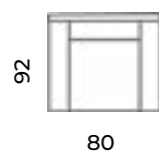

Wys.: 100 cm Wys. siedziska: 45 cm Wys. nóżek: 15 cm
 Gł.: 100 cm Gł. siedziska: 58 cm

pufy:

Wysokość bez podglówka: 84 cm

sofy:

narożniki:

Sofa Mallin trzyosobowa. Scandic design.

Stylish
and
comfity!

Mallin

Wys.: 81 cm Wys. siedziska: 48 cm Wys. nóg: 19 cm
Gł.: 84 cm Gł. siedziska: 50 cm

fotel:

sofy:

narożnik:

Agnar

Wys.: 82 cm Wys. siedziska: 50 cm Wys. nóg: 11-18 cm
 Gł.: 92 cm Gł. siedziska: 58 cm

fotel:

sofy:

narożnik:

Tove

Wys.: 80 cm Wys. siedziska: 47 cm Wys. nóg: 13,5 - 17,5 cm
 Gł.: 84 cm Gł. siedziska: 57 cm

fotel:

puf:

loveseat:

sofy:

Sofa Hamar
trzyosobowa.
Scandic design.

Hamar

Wys.: 75 cm
Gł.: 90 cm

Wys. siedziska: 41 cm
Gł. siedziska: 66 cm

Wys. nóg: 14 cm

loveseat:

sofy:

narożniki:

Bergen