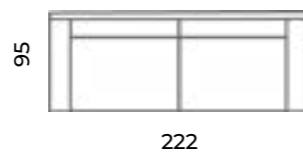

Mars

Wys.: 83 cm   Wys. siedziska: 69 cm   Wys. nóżek: 13 cm
Gł.: 95 cm   Gł. siedziska: 60 cm

fotel:

puf:

sofy:

We believe
that great
design should
be available to
everyone.