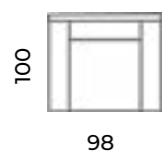

Bram narożnik

Wys.: 80 cm Wys. siedziska: 44 cm Wys. nóżek: 10 cm
Gł.: 92 cm | 175 cm Gł. siedziska: 52 cm
Szer.: 255 cm

Austin narożnik

Wys.: 80 cm Wys. siedziska: 41 cm Wys. nóżek: 5 cm
Gł.: 106 cm | 181 cm Gł. siedziska: 63 cm
Szer.: 300 cm

Denver

Wys.: 83 cm Wys. siedziska: 43 cm
Gł.: 81 cm Gł. siedziska: 51 cm
Szer.: 62 cm

Denwood

Wys.: 81 cm Wys. siedziska: 45 cm
Gł.: 82 cm Gł. siedziska: 50 cm
Szer.: 64 cm

Sofa Cottage
 trzyosobowa.
 Kolekcja Standard -
 Modern.

Cottage

Wys.: 84 cm Wys. siedziska: 43 cm Wys. nóg: 5 cm
 Gł.: 100-110 cm Gł. siedziska: 55 cm

fotel:

puf:

sofy:

narożnik:

szezlong:

Cypr

Wys.: 84 cm Wys. siedziska: 42 cm Wys. nóżek: 5 cm
 Gł.: 100-110 cm Gł. siedziska: 54 cm

fotel:

puf:

sofy:

narożnik:

szezlong:

Gib

Wys.: 86 cm Wys. siedziska: 41 cm Wys. nóżek: 110 cm
 Gł.: 105 cm Gł. siedziska: 51-64 cm