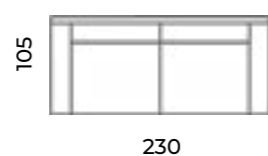

Sofa Capri Luis
trzyosobowa.
Classic design.

A touch of perfection!