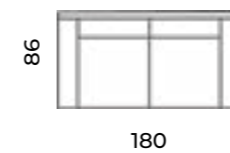

Richard

Wys.: 78 cm Wys. siedziska: 49 cm Wys. nóg: 17 cm
Gł.: 80 cm Gł. siedziska: 57 cm

fotel:

puf:

sofy:

Harry

Wys.: 96 cm Wys. siedziska: 49 cm Wys. nóg: 17 cm
Gł.: 86 cm Gł. siedziska: 59 cm

fotel:

sofy: