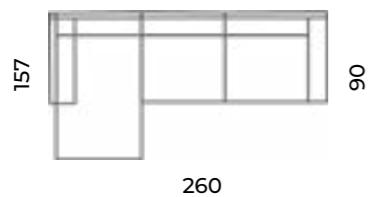

Fotel Liza
Scandic design.

Alva

Wys.: 88 cm Wys. siedziska: 51 cm Wys. nóżek: 17 cm
 Gł.: 90 cm Gł. siedziska: 57 cm

fotel:

puf:

sofy:

narożnik:

Larvik

Wys.: 100 cm Wys. siedziska: 45 cm Wys. nóżek: 15 cm
 Gł.: 100 cm Gł. siedziska: 58 cm

pufy:

Wysokość bez podglówka: 84 cm

sofy:

narożniki:

Sofa Mallin trzyosobowa. Scandic design.

Stylish
and
comfity!

Mallin