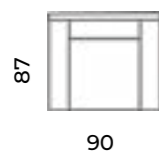

Wys.: 85 cm Wys. siedziska: 44 cm Wys. nóżek: 19 cm
 Gł.: 84 cm Gł. siedziska: 56 cm
 Szer.: 117 cm

Liza

Wys.: 85 cm Wys. siedziska: 44 cm Wys. nóżek: 19 cm
 Gł.: 84 cm Gł. siedziska: 56 cm
 Szer.: 80 cm

Cecil

Wys.: 76 cm Wys. siedziska: 45 cm Wys. nóżek: 17 cm
 Gł.: 77 cm Gł. siedziska: 53 cm
 Szer.: 84 cm

Jasmin

Wys.: 85 cm Wys. siedziska: 47 cm Wys. nóżek: 17 cm
Gł.: 87 cm Gł. siedziska: 54 cm

fotel:

sofy: