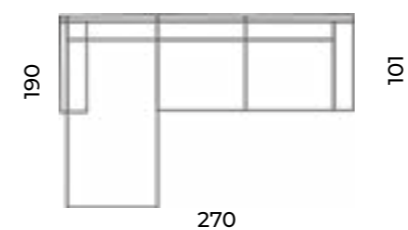

Sofa Play
trzyosobowa.
Kolekcja Standard
Modern.

Play

Wys.: 78 cm Wys. siedziska: 54 cm Wys. nóg: 5 cm
Gł.: 95-105 cm Gł. siedziska: 64 cm

fotel:

sofy:

narożnik:

szezlong:

Max

Wys.: 87 cm Wys. siedziska: 42 cm Wys. nóżek: 14 cm
Gł.: 80 cm Gł. siedziska: 53 cm
Szer.: 75 cm

Alabama

Wys.: 81 cm Wys. siedziska: 42 cm Wys. nóżek: 6 cm
Gł.: 85 cm Gł. siedziska: 51 cm
Szer.: 83 cm

Squer