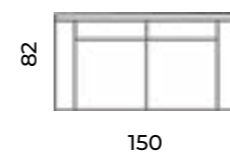

Wys.: 81 cm Wys. siedziska: 48 cm Wys. nóg: 19 cm
Gł.: 84 cm Gł. siedziska: 50 cm

fotel:

sofy:

narożnik:

Agnar

Wys.: 82 cm Wys. siedziska: 50 cm Wys. nóg: 11-18 cm
 Gł.: 92 cm Gł. siedziska: 58 cm

fotel:

sofy:

narożnik:

Tove

Wys.: 80 cm Wys. siedziska: 47 cm Wys. nóg: 13,5 - 17,5 cm
 Gł.: 84 cm Gł. siedziska: 57 cm

fotel:

puf:

loveseat:

sofy:

Sofa Hamar
trzyosobowa.
Scandic design.

Hamar

Wys.: 75 cm
Gł.: 90 cm

Wys. siedziska: 41 cm
Gł. siedziska: 66 cm

Wys. nóg: 14 cm

loveseat:

sofy:

narożniki:

Bergen

Wys.: 80 cm Wys. siedziska: 47 cm Wys. nóżek: 20 cm
Gł.: 82 cm Gł. siedziska: 53 cm

fotel:

loveseat:

sofy:

Hymir

Wys.: 76 cm Wys. siedziska: 48 cm Wys. nóżek: 18 cm
Gł.: 83 cm Gł. siedziska: 58 cm

fotel:

sofy: