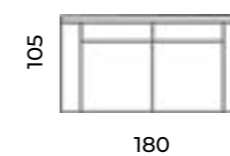

Queen

Wys.: 84 cm	Wys. siedziska: 45 cm	Wys. nóżek: 12 cm
Gł.: 97 cm	Gł. siedziska: 50 cm	
Szer.: 84 cm		

Dublin

Wys.: 80 cm	Wys. siedziska: 42 cm	Wys. nóżek: 13 cm
Gł.: 85 cm	Gł. siedziska: 55 cm	
Szer.: 79 cm		

Sofa Salvador
trzyosobowa.
Classic design.

Salvador

Wys.: 80 cm Wys. siedziska: 43 cm Wys. nóg: 5 cm
Gł.: 105 cm Gł. siedziska: 41-60

fotel:

puf:

sofy:

Prince

sofa 2-osobowa: Szer.: 172 cm	sofa 2,5-osobowa: Szer.: 192 cm	Wys.: 82 cm Gł.: 100 cm	Wys. siedziska: 50 cm Gł. siedziska: 56 cm	Wys. nóżek: 10 cm
----------------------------------	------------------------------------	----------------------------	---	-------------------