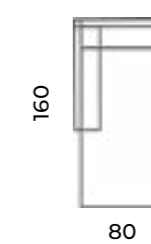

Freddy

fotel:	sofa 2-osobowa:	sofa 2,5-osobowa:	narożnik:	Wys.: 82 cm	Wys. siedziska: 48 cm
Szer.: 81 cm	Szer.: 140 cm	Szer.: 182 cm	Szer.: 210 cm	Gł.: 87 cm	Gł. siedziska: 55 cm
					Wys. nóg: 20 cm

Zestaw Eddy.
Kolecja Standard -
Scandinavian.

Eddy

Wys.: 87 cm Wys. siedziska: 46 cm Wys. nóg: 20 cm
Gł.: 87 cm Gł. siedziska: 59 cm

fotel:

puf:

sofy:

naroż-

szezlong:

Looki

fotel:	sofa 1,5-osobowa:	sofa 2-osobowa:	Wys.: 79 cm	Wys. siedziska: 44 cm	Wys. nóżek: 22 cm
Szer.: 74 cm	Szer.: 104 cm	Szer.: 138 cm	Gł.: 75 cm	Gł. siedziska: 55 cm	

Tanais

fotel:	sofa 2-osobowa:	Wys.: 106 cm	Wys. siedziska: 45 cm	Wys. nóżek: 15 cm
Szer.: 77 cm	Szer.: 140 cm	Gł.: 96 cm	Gł. siedziska: 55 cm	