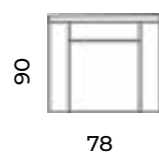

Fotel Liza
Scandic design.

Alva

Wys.: 88 cm Wys. siedziska: 51 cm Wys. nóżek: 17 cm
 Gł.: 90 cm Gł. siedziska: 57 cm

fotel:

puf:

sofy:

narożnik:

Larvik