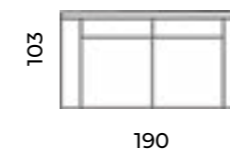

loveseat:

sofy:

Tosca

Wys.: 75-85 cm Wys. siedziska: 54 cm Wys. nóżek: 13 cm
 Gł.: 100 cm Gł. siedziska: 52 cm

fotel:

sofy:

Luxury in every detail!

Sofa Nabucco
dwuosobowa.
Luxury design.

La Scala

Wys.: 84-95 cm Wys. siedziska: 57 cm Wys. nóg: 15 cm
Gł.: 103 cm Gł. siedziska: 58 cm

fotel:

sofy:

Nabucco

Wys.: 82-95 cm Wys. siedziska: 50 cm Wys. nóżek: 15 cm
 Gł.: 100 cm Gł. siedziska: 55 cm

fotel:

Fotel Liza
Scandic design.

Alva

Wys.: 88 cm Wys. siedziska: 51 cm Wys. nóżek: 17 cm
 Gł.: 90 cm Gł. siedziska: 57 cm

fotel:

puf:

sofy:

narożnik:

Larvik