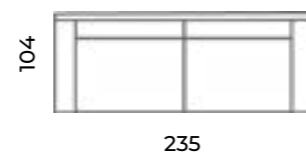

Sofa Aida
trzyosobowa.
Luxury design.

Aida

Wys.: 79-91 cm Wys. siedziska: 51 cm Wys. nóżek: 13 cm
 Gł.: 103 cm Gł. siedziska: 58 cm

fotel:

sofy:

X-Antic

Wys.: 84-95 cm Wys. siedziska: 54 cm Wys. nóżek: 8 cm
 Gł.: 103 cm Gł. siedziska: 53 cm

fotel:

sofy:

Design
makes a
difference!

Sofa Carmen
trzyosobowa.
Luxury design.

Carmen

Wys.: 109 cm Wys. siedziska: 50 cm Wys. nóżek: 15 cm
 Gł.: 104 cm Gł. siedziska: 65 cm

fotel:

pufa:

loveseat:

sofy:

Tosca

Wys.: 75-85 cm Wys. siedziska: 54 cm Wys. nóżek: 13 cm
 Gł.: 100 cm Gł. siedziska: 52 cm

fotel:

sofy:

Luxury in every detail!

Sofa Nabucco
dwuosobowa.
Luxury design.