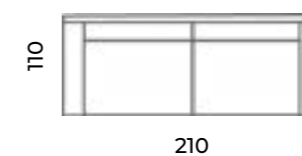

Cypr

Wys.: 84 cm   Wys. siedziska: 42 cm   Wys. nóżek: 5 cm
Gł.: 100-110 cm   Gł. siedziska: 54 cm

fotel:

puf:

sofy:

narożnik:

szezlong:

Gib

Wys.: 86 cm   Wys. siedziska: 41 cm   Wys. nóżek: 110 cm
Gł.: 105 cm   Gł. siedziska: 51-64 cm

fotel:

puf:

sofy:

narożnik: