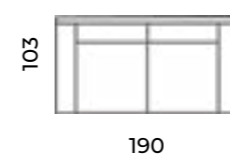

Aida

Wys.: 79-91 cm Wys. siedziska: 51 cm Wys. nóżek: 13 cm
Gł.: 103 cm Gł. siedziska: 58 cm

fotel:

sofy:

X-Antic

Wys.: 84-95 cm Wys. siedziska: 54 cm Wys. nóżek: 8 cm
Gł.: 103 cm Gł. siedziska: 53 cm

fotel:

sofy: