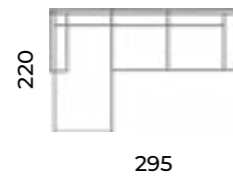

Sofa Ludo
trzyosobowa.
Kolekcja Standard -
Modern.

Ludo

Wys.: 87 cm Wys. siedziska: 52 cm Wys. nóżek: 17 cm
Gł.: 103 cm Gł. siedziska: 63 cm

fotel:

sofy:

Prestige

Wys.: 82 cm Wys. siedziska: 47 cm Wys. nóżek: 17 cm
Gł.: 92 cm Gł. siedziska: 52 cm

fotel:

sofy:

Ellian

Wys.: 86 cm Wys. siedziska: 45 cm Wys. nóg: 15 cm
Gł.: 98 cm Gł. siedziska: 55 cm

fotel:

pufy:

sofy:

narożniki:

Good design furniture – stays with you forever...

Sofa Ellian
trzyosobowa.
Kolekcja Standard Modern.

Mira narożnik

Wys.: 87 cm Wys. siedziska: 43 cm Wys. nóżek: 18 cm
Gł.: 95 cm | 174 cm Gł. siedziska: 56 cm | 130 cm
Szer.: 245 cm

Bram narożnik

Wys.: 80 cm Wys. siedziska: 44 cm Wys. nóżek: 10 cm
Gł.: 92 cm | 175 cm Gł. siedziska: 52 cm
Szer.: 255 cm

Austin narożnik

Wys.: 80 cm Wys. siedziska: 41 cm Wys. nóżek: 5 cm
Gł.: 106 cm | 181 cm Gł. siedziska: 63 cm
Szer.: 300 cm