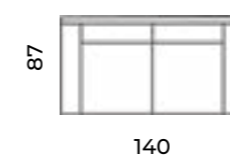

Freddy

fotel:	sofa 2-osobowa:	sofa 2,5-osobowa:	narożnik:	Wys.: 82 cm	Wys. siedziska: 48 cm
Szer.: 81 cm	Szer.: 140 cm	Szer.: 182 cm	Szer.: 210 cm	Gł.: 87 cm	Gł. siedziska: 55 cm
					Wys. nóg: 20 cm

Zestaw Eddy.
Kolecja Standard -
Scandinavian.

Eddy

Wys.: 87 cm Wys. siedziska: 46 cm Wys. nóg: 20 cm
Gł.: 87 cm Gł. siedziska: 59 cm

fotel:

puf:

sofy:

naroż-

szezlong:

Looki

fotel:	sofa 1,5-osobowa:	sofa 2-osobowa:	Wys.: 79 cm	Wys. siedziska: 44 cm	Wys. nóżek: 22 cm
Szer.: 74 cm	Szer.: 104 cm	Szer.: 138 cm	Gł.: 75 cm	Gł. siedziska: 55 cm	

Tanais

fotel:	sofa 2-osobowa:	Wys.: 106 cm	Wys. siedziska: 45 cm	Wys. nóżek: 15 cm
Szer.: 77 cm	Szer.: 140 cm	Gł.: 96 cm	Gł. siedziska: 55 cm	