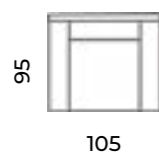

Wys.: 84 cm Wys. siedziska: 42 cm Wys. nóżek: 5 cm
 Gł.: 100-110 cm Gł. siedziska: 54 cm

fotel:

puf:

sofy:

narożnik:

szezlong:

Gib

Wys.: 86 cm Wys. siedziska: 41 cm Wys. nóżek: 110 cm
 Gł.: 105 cm Gł. siedziska: 51-64 cm

fotel:

puf:

sofy:

narożnik:

Mars

Wys.: 83 cm Wys. siedziska: 69 cm Wys. nóżek: 13 cm
Gł.: 95 cm Gł. siedziska: 60 cm

fotel:

puf: