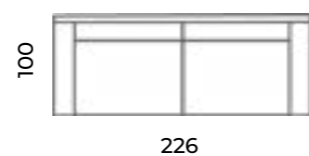

Nabucco

Wys.: 82-95 cm   Wys. siedziska: 50 cm   Wys. nóżek: 15 cm
Gł.: 100 cm   Gł. siedziska: 55 cm

fotel:

sofy:

Rigoletto

Wys. 85-100 cm   Wys. siedziska: 52 cm   Wys. nóżek: 12 cm
Gł.: 102 cm   Gł. siedziska: 56 cm

fotel:

sofy: