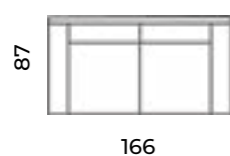

Enzo

Wys.: 95 cm Wys. siedziska: 55 cm Wys. nóżek: 15 cm
 Gł.: 95 cm Gł. siedziska: 50 cm

sofy:

Era

Wys.: 85 cm Wys. siedziska: 44 cm Wys. nóżek: 19 cm
 Gł.: 84 cm Gł. siedziska: 56 cm
 Szer.: 80 cm

Era loveseat

Wys.: 85 cm Wys. siedziska: 44 cm Wys. nóżek: 19 cm
 Gł.: 84 cm Gł. siedziska: 56 cm
 Szer.: 117 cm

Liza

Wys.: 85 cm Wys. siedziska: 44 cm Wys. nóżek: 19 cm
 Gł.: 84 cm Gł. siedziska: 56 cm
 Szer.: 80 cm

Cecil

Wys.: 76 cm Wys. siedziska: 45 cm Wys. nóżek: 17 cm
 Gł.: 77 cm Gł. siedziska: 53 cm
 Szer.: 84 cm

Jasmin

Wys.: 85 cm Wys. siedziska: 47 cm Wys. nóżek: 17 cm
Gł.: 87 cm Gł. siedziska: 54 cm

fotel:

sofy: