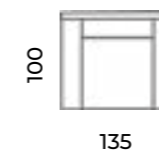

loveseat:

sofy:

Tosca

Wys.: 75-85 cm Wys. siedziska: 54 cm Wys. nóżek: 13 cm
 Gł.: 100 cm Gł. siedziska: 52 cm

fotel:

sofy:

Luxury in every detail!

Sofa Nabucco
dwuosobowa.
Luxury design.

La Scala

Wys.: 84-95 cm Wys. siedziska: 57 cm Wys. nóg: 15 cm
Gł.: 103 cm Gł. siedziska: 58 cm

fotel:

sofy:

Nabucco

Wys.: 82-95 cm Wys. siedziska: 50 cm Wys. nóżek: 15 cm
 Gł.: 100 cm Gł. siedziska: 55 cm

fotel: