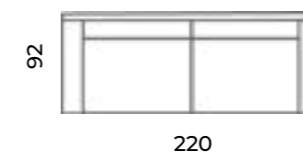

Ludo

Wys.: 87 cm   Wys. siedziska: 52 cm   Wys. nóżek: 17 cm
Gł.: 103 cm   Gł. siedziska: 63 cm

fotel:

sofy:

Prestige

Wys.: 82 cm   Wys. siedziska: 47 cm   Wys. nóżek: 17 cm
Gł.: 92 cm   Gł. siedziska: 52 cm

fotel:

sofy: