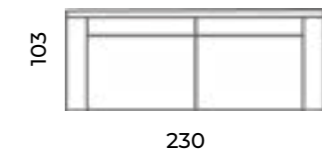

loveseat:

sofy:

Tosca

Wys.: 75-85 cm Wys. siedziska: 54 cm Wys. nóżek: 13 cm
 Gł.: 100 cm Gł. siedziska: 52 cm

fotel:

sofy:

Luxury in every detail!

Sofa Nabucco
dwuosobowa.
Luxury design.

La Scala

Wys.: 84-95 cm Wys. siedziska: 57 cm Wys. nóg: 15 cm
Gł.: 103 cm Gł. siedziska: 58 cm

fotel:

sofy:

Nabucco

Wys.: 82-95 cm Wys. siedziska: 50 cm Wys. nóżek: 15 cm
 Gł.: 100 cm Gł. siedziska: 55 cm

fotel: