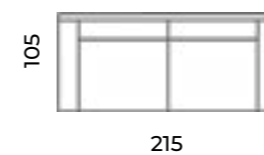

Sofa Play
trzyosobowa.
Kolekcja Standard
Modern.

Play

Wys.: 78 cm Wys. siedziska: 54 cm Wys. nóg: 5 cm
Gł.: 95-105 cm Gł. siedziska: 64 cm

fotel:

sofy:

narożnik:

szezlong:

Max

Wys.: 87 cm Wys. siedziska: 42 cm Wys. nóżek: 14 cm
Gł.: 80 cm Gł. siedziska: 53 cm
Szer.: 75 cm

Alabama

Wys.: 81 cm Wys. siedziska: 42 cm Wys. nóżek: 6 cm
Gł.: 85 cm Gł. siedziska: 51 cm
Szer.: 83 cm

Squer