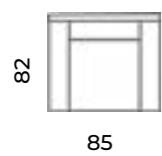

narożnik:

Tove

Wys.: 80 cm Wys. siedziska: 47 cm Wys. nóg: 13,5 - 17,5 cm
 Gł.: 84 cm Gł. siedziska: 57 cm

fotel:

puf:

loveseat:

sofy:

Sofa Hamar
trzyosobowa.
Scandic design.

Hamar

Wys.: 75 cm
Gł.: 90 cm

Wys. siedziska: 41 cm
Gł. siedziska: 66 cm

Wys. nóg: 14 cm

loveseat:

sofy:

narożniki:

Bergen

Wys.: 80 cm Wys. siedziska: 47 cm Wys. nóżek: 20 cm
Gł.: 82 cm Gł. siedziska: 53 cm

fotel:

loveseat:

sofy:

Hymir

Wys.: 76 cm Wys. siedziska: 48 cm Wys. nóżek: 18 cm
Gł.: 83 cm Gł. siedziska: 58 cm

fotel:

sofy: