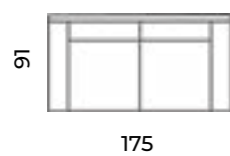

Sofa Dalli
trzyosobowa.
Classic design.

Neska

Wys.: 93 cm Wys. siedziska: 51 cm Wys. nóżek: 15 cm
Gł.: 91 cm Gł. siedziska: 59 cm

fotel:

sofy:

Furniture that's simply on point.

Sofa Neska dwuosobowa. Classic design.