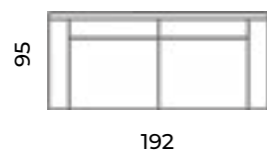

Wys.: 84 cm Wys. siedziska: 42 cm Wys. nóżek: 5 cm
 Gł.: 100-110 cm Gł. siedziska: 54 cm

fotel:

puf:

sofy:

narożnik:

szezlong:

Gib

Wys.: 86 cm Wys. siedziska: 41 cm Wys. nóżek: 110 cm
 Gł.: 105 cm Gł. siedziska: 51-64 cm

fotel:

puf:

sofy:

narożnik:

Mars

Wys.: 83 cm Wys. siedziska: 69 cm Wys. nóżek: 13 cm
Gł.: 95 cm Gł. siedziska: 60 cm

fotel:

puf:

sofy:

We believe
that great
design should
be available to
everyone.

Sofa Mars
dwuosobowa.
Kolekcja Standard Modern.

Balade

sofa 3-osobowa: Szer.: 210 cm	sofa 3,5-osobowa: Szer.: 230 cm	Wys.: 71 cm Gł.: 105 cm	Wys. siedziska: 45 cm Gł. siedziska: 67 cm	Wys. nóżek: 5 cm
----------------------------------	------------------------------------	----------------------------	---	------------------