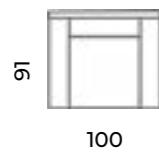

Neska

Wys.: 93 cm   Wys. siedziska: 51 cm   Wys. nóżek: 15 cm
Gł.: 91 cm   Gł. siedziska: 59 cm

fotel:

sofy:

Furniture that's simply on point.