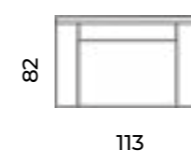

narożnik:

Tove

Wys.: 80 cm Wys. siedziska: 47 cm Wys. nóg: 13,5 - 17,5 cm
 Gł.: 84 cm Gł. siedziska: 57 cm

fotel:

puf:

loveseat:

sofy:

Sofa Hamar
trzyosobowa.
Scandic design.

Hamar

Wys.: 75 cm
Gł.: 90 cm

Wys. siedziska: 41 cm
Gł. siedziska: 66 cm

Wys. nóg: 14 cm

loveseat:

sofy:

narożniki:

Bergen

Wys.: 80 cm Wys. siedziska: 47 cm Wys. nóżek: 20 cm
Gł.: 82 cm Gł. siedziska: 53 cm

fotel:

loveseat:

sofy:

Hymir

Wys.: 76 cm Wys. siedziska: 48 cm Wys. nóżek: 18 cm
Gł.: 83 cm Gł. siedziska: 58 cm

fotel:

sofy: