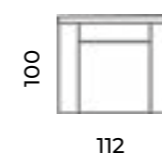

Wys.: 84 cm   Wys. siedziska: 43 cm   Wys. nóg: 5 cm
Gł.: 100-110 cm   Gł. siedziska: 55 cm

fotel: