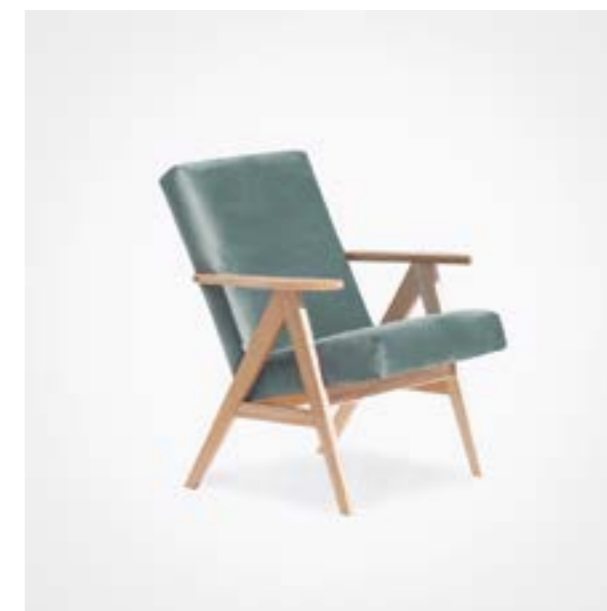

Juli

Wys.: 81 cm Wys. siedziska: 48 cm Wys. nóg: 20 cm
Gł.: 80 cm Gł. siedziska: 56 cm

fotel:

sofy:

narożnik:

Furniture you will LOVE!

Complet Furniture. From Poland. To the world.

Fotel Lolek
Kolekcja Standard –
Scandinavian.

Bolek

Wys.: 87 cm Wys. siedziska: 47 cm
Gł.: 70 cm Gł. siedziska: 50 cm
Szer.: 64 cm

Lolek

Wys.: 90 cm Wys. siedziska: 48 cm
Gł.: 78 cm Gł. siedziska: 45 cm
Szer.: 64 cm

Fin

Wys.: 103 cm Wys. siedziska: 46 cm Wys. nóżek: 27 cm
Gł.: 90 cm Gł. siedziska: 55 cm
WitdW: 76