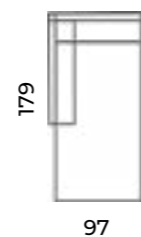

Wys.: 84 cm Wys. siedziska: 42 cm Wys. nóżek: 5 cm
 Gł.: 100-110 cm Gł. siedziska: 54 cm

fotel:

puf:

sofy:

narożnik:

szezlong:

Gib

Wys.: 86 cm Wys. siedziska: 41 cm Wys. nóżek: 110 cm
 Gł.: 105 cm Gł. siedziska: 51-64 cm

fotel:

puf:

sofy:

narożnik:

Mars

Wys.: 83 cm Wys. siedziska: 69 cm Wys. nóżek: 13 cm
Gł.: 95 cm Gł. siedziska: 60 cm

fotel:

puf: