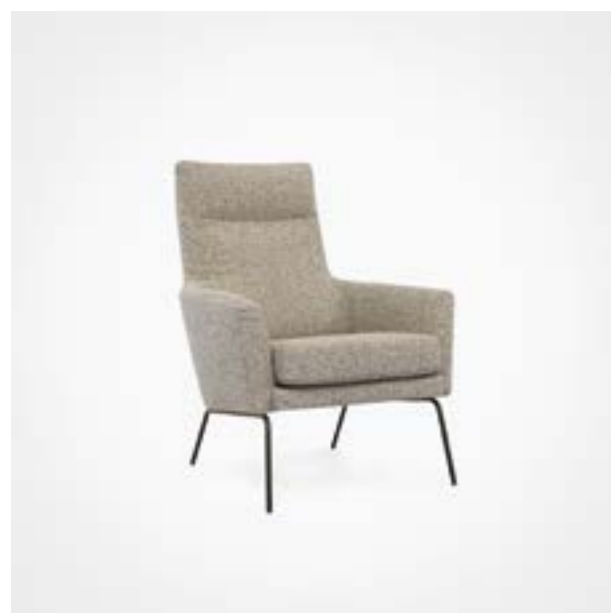

Como

Wys.: 100 cm Wys. siedziska: 58 cm Wys. nóżek: 21-27 cm
Gł.: 105 cm Gł. siedziska: 52 cm
Szer.: 74 cm