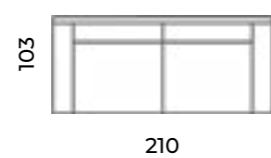

Sofa Aida
trzyosobowa.
Luxury design.

Aida

Wys.: 79-91 cm Wys. siedziska: 51 cm Wys. nóżek: 13 cm
 Gł.: 103 cm Gł. siedziska: 58 cm

fotel:

sofy:

X-Antic

Wys.: 84-95 cm Wys. siedziska: 54 cm Wys. nóżek: 8 cm
 Gł.: 103 cm Gł. siedziska: 53 cm