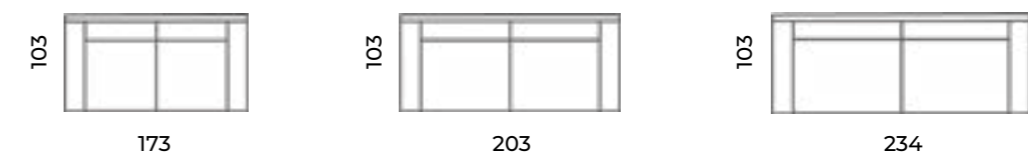

Monza

Wys.: 87 cm Wys. siedziska: 50 cm Wys. nóg: 12 cm
Gł.: 56 / 103 cm Gł. siedziska: 63 cm

fotel:

puf:

sofy:

Let's get cozy!

Sofa Monza
trzyosobowa.
Scandic design.

Astrid

Wys.: 80 cm Wys. siedziska: 48 cm Wys. nóg: 15 cm
 Gł.: 87 cm Gł. siedziska: 55 cm

fotel: loveseat

sofy:

narożniki:

Discovery

Wys.: 85 cm Wys. siedziska: 48 cm Wys. nóg: 9 cm
 Gł.: 103 cm Gł. siedziska: 66 cm

fotel: pufy:

sofy:

narożnik:

Furnish your Life!

Sofa Enzo
dwuosobowa.
Scandic design.

Sali

Wys.: 95 cm Wys. siedziska: 55 cm Wys. nóg: 15 cm
Gł.: 95 cm Gł. siedziska: 50 cm

sofy:

Enzo

Wys.: 95 cm Wys. siedziska: 55 cm Wys. nóżek: 15 cm
 Gł.: 95 cm Gł. siedziska: 50 cm

sofy:

Era

Wys.: 85 cm Wys. siedziska: 44 cm Wys. nóżek: 19 cm
 Gł.: 84 cm Gł. siedziska: 56 cm
 Szer.: 80 cm

Era loveseat