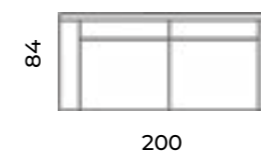

Fotel Liza
Scandic design.

Alva

Wys.: 88 cm Wys. siedziska: 51 cm Wys. nóżek: 17 cm
 Gł.: 90 cm Gł. siedziska: 57 cm

fotel:

puf:

sofy:

narożnik:

Larvik

Wys.: 100 cm Wys. siedziska: 45 cm Wys. nóżek: 15 cm
 Gł.: 100 cm Gł. siedziska: 58 cm

pufy:

Wysokość bez podglówka: 84 cm

sofy:

narożniki:

Sofa Mallin trzyosobowa. Scandic design.

Stylish
and
comfity!

Mallin

Wys.: 81 cm Wys. siedziska: 48 cm Wys. nóg: 19 cm
Gł.: 84 cm Gł. siedziska: 50 cm

fotel:

sofy:

narożnik:

Agnar

Wys.: 82 cm Wys. siedziska: 50 cm Wys. nóg: 11-18 cm
 Gł.: 92 cm Gł. siedziska: 58 cm

fotel:

sofy: