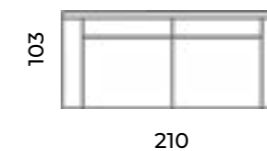

loveseat:

sofy:

Tosca

Wys.: 75-85 cm Wys. siedziska: 54 cm Wys. nóżek: 13 cm
 Gł.: 100 cm Gł. siedziska: 52 cm

fotel:

sofy:

Luxury in every detail!

Sofa Nabucco
dwuosobowa.
Luxury design.

La Scala

Wys.: 84-95 cm Wys. siedziska: 57 cm Wys. nóg: 15 cm
Gł.: 103 cm Gł. siedziska: 58 cm

fotel:

sofy:

Nabucco

Wys.: 82-95 cm Wys. siedziska: 50 cm Wys. nóżek: 15 cm
 Gł.: 100 cm Gł. siedziska: 55 cm

fotel: