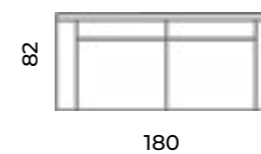

Wys.: 81 cm Wys. siedziska: 48 cm Wys. nóg: 19 cm
Gł.: 84 cm Gł. siedziska: 50 cm

fotel:

sofy:

narożnik:

Agnar

Wys.: 82 cm Wys. siedziska: 50 cm Wys. nóg: 11-18 cm
 Gł.: 92 cm Gł. siedziska: 58 cm

fotel:

sofy:

narożnik:

Tove

Wys.: 80 cm Wys. siedziska: 47 cm Wys. nóg: 13,5 - 17,5 cm
 Gł.: 84 cm Gł. siedziska: 57 cm

fotel:

puf:

loveseat:

sofy:

Sofa Hamar
trzyosobowa.
Scandic design.

Hamar

Wys.: 75 cm
Gł.: 90 cm

Wys. siedziska: 41 cm
Gł. siedziska: 66 cm

Wys. nóg: 14 cm

loveseat:

sofy:

narożniki:

Bergen