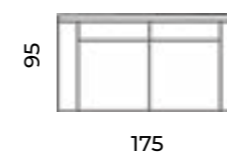

Wys.: 80 cm Wys. siedziska: 48 cm Wys. nóg: 15 cm
 Gł.: 87 cm Gł. siedziska: 55 cm

fotel: loveseat

sofy:

narożniki:

Discovery

Wys.: 85 cm Wys. siedziska: 48 cm Wys. nóg: 9 cm
 Gł.: 103 cm Gł. siedziska: 66 cm

fotel: pufy:

sofy:

narożnik:

Furnish your Life!

Sofa Enzo
dwuosobowa.
Scandic design.

Sali

Wys.: 95 cm Wys. siedziska: 55 cm Wys. nóg: 15 cm
Gł.: 95 cm Gł. siedziska: 50 cm

sofy:

Enzo

Wys.: 95 cm Wys. siedziska: 55 cm Wys. nóżek: 15 cm
 Gł.: 95 cm Gł. siedziska: 50 cm

sofy:

Era

Wys.: 85 cm Wys. siedziska: 44 cm Wys. nóżek: 19 cm
 Gł.: 84 cm Gł. siedziska: 56 cm
 Szer.: 80 cm

Era loveseat

Wys.: 85 cm Wys. siedziska: 44 cm Wys. nóżek: 19 cm
 Gł.: 84 cm Gł. siedziska: 56 cm
 Szer.: 117 cm

Liza

Wys.: 85 cm Wys. siedziska: 44 cm Wys. nóżek: 19 cm
 Gł.: 84 cm Gł. siedziska: 56 cm
 Szer.: 80 cm