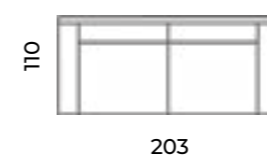

Bram narożnik

Wys.: 80 cm Wys. siedziska: 44 cm Wys. nóżek: 10 cm
Gł.: 92 cm | 175 cm Gł. siedziska: 52 cm
Szer.: 255 cm

Austin narożnik

Wys.: 80 cm Wys. siedziska: 41 cm Wys. nóżek: 5 cm
Gł.: 106 cm | 181 cm Gł. siedziska: 63 cm
Szer.: 300 cm

Denver

Wys.: 83 cm Wys. siedziska: 43 cm
Gł.: 81 cm Gł. siedziska: 51 cm
Szer.: 62 cm

Denwood

Wys.: 81 cm Wys. siedziska: 45 cm
Gł.: 82 cm Gł. siedziska: 50 cm
Szer.: 64 cm

Sofa Cottage
 trzyosobowa.
 Kolekcja Standard -
 Modern.

Cottage

Wys.: 84 cm Wys. siedziska: 43 cm Wys. nóg: 5 cm
 Gł.: 100-110 cm Gł. siedziska: 55 cm

fotel:

puf:

sofy:

narożnik:

szezlong:

Cypr

Wys.: 84 cm Wys. siedziska: 42 cm Wys. nóżek: 5 cm
 Gł.: 100-110 cm Gł. siedziska: 54 cm

fotel:

puf:

sofy:

narożnik:

szezlong:

Gib

Wys.: 86 cm Wys. siedziska: 41 cm Wys. nóżek: 110 cm
 Gł.: 105 cm Gł. siedziska: 51-64 cm