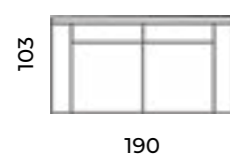

Sofa Aida
trzyosobowa.
Luxury design.

Aida

Wys.: 79-91 cm Wys. siedziska: 51 cm Wys. nóżek: 13 cm
 Gł.: 103 cm Gł. siedziska: 58 cm

fotel:

sofy:

X-Antic

Wys.: 84-95 cm Wys. siedziska: 54 cm Wys. nóżek: 8 cm
 Gł.: 103 cm Gł. siedziska: 53 cm