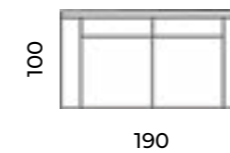

Sofa Aida
trzyosobowa.
Luxury design.

Aida

Wys.: 79-91 cm Wys. siedziska: 51 cm Wys. nóżek: 13 cm
 Gł.: 103 cm Gł. siedziska: 58 cm

fotel:

sofy:

X-Antic

Wys.: 84-95 cm Wys. siedziska: 54 cm Wys. nóżek: 8 cm
 Gł.: 103 cm Gł. siedziska: 53 cm

fotel:

sofy:

Design
makes a
difference!

Sofa Carmen
trzyosobowa.
Luxury design.

Carmen

Wys.: 109 cm Wys. siedziska: 50 cm Wys. nóżek: 15 cm
 Gł.: 104 cm Gł. siedziska: 65 cm

fotel:

pufa:

loveseat:

sofy:

Tosca

Wys.: 75-85 cm Wys. siedziska: 54 cm Wys. nóżek: 13 cm
 Gł.: 100 cm Gł. siedziska: 52 cm

fotel:

sofy:

Luxury in every detail!

Sofa Nabucco
dwuosobowa.
Luxury design.

La Scala

Wys.: 84-95 cm Wys. siedziska: 57 cm Wys. nóg: 15 cm
Gł.: 103 cm Gł. siedziska: 58 cm

fotel:

sofy:

Nabucco

Wys.: 82-95 cm Wys. siedziska: 50 cm Wys. nóżek: 15 cm
 Gł.: 100 cm Gł. siedziska: 55 cm

fotel: