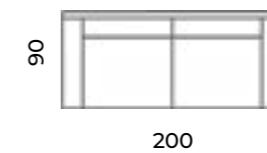

narożnik:

Tove

Wys.: 80 cm Wys. siedziska: 47 cm Wys. nóg: 13,5 - 17,5 cm
 Gł.: 84 cm Gł. siedziska: 57 cm

fotel:

puf:

loveseat:

sofy:

Sofa Hamar
trzyosobowa.
Scandic design.

Hamar

Wys.: 75 cm
Gł.: 90 cm

Wys. siedziska: 41 cm
Gł. siedziska: 66 cm

Wys. nóg: 14 cm

loveseat:

sofy:

narożniki:

Bergen

Wys.: 80 cm Wys. siedziska: 47 cm Wys. nóżek: 20 cm
Gł.: 82 cm Gł. siedziska: 53 cm

fotel:

loveseat:

sofy:

Hymir

Wys.: 76 cm Wys. siedziska: 48 cm Wys. nóżek: 18 cm
Gł.: 83 cm Gł. siedziska: 58 cm

fotel:

sofy: