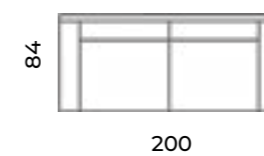

Tolfa

Wys.: 93 cm   Wys. siedziska: 51 cm   Wys. nóżek: 17 cm
Gł.: 90 cm   Gł. siedziska: 57 cm

fotel:

sofy:

Venus

Wys.: 90 cm   Wys. siedziska: 46 cm   Wys. nóżek: 16,5 cm
Gł.: 84 cm   Gł. siedziska: 54 cm

fotel:

sofy:

narożnik:

szezlong: