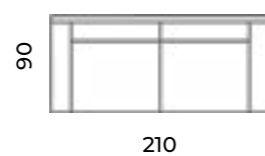

Wys.: 85 cm Wys. siedziska: 44 cm Wys. nóżek: 19 cm
 Gł.: 84 cm Gł. siedziska: 56 cm
 Szer.: 117 cm

Liza

Wys.: 85 cm Wys. siedziska: 44 cm Wys. nóżek: 19 cm
 Gł.: 84 cm Gł. siedziska: 56 cm
 Szer.: 80 cm

Cecil

Wys.: 76 cm Wys. siedziska: 45 cm Wys. nóżek: 17 cm
 Gł.: 77 cm Gł. siedziska: 53 cm
 Szer.: 84 cm

Jasmin

Wys.: 85 cm Wys. siedziska: 47 cm Wys. nóżek: 17 cm
Gł.: 87 cm Gł. siedziska: 54 cm

fotel:

sofy:

Design with LOVE!

Sofa Tolfa
dwuosobowa.
Scandic design.

Tolfa

Wys.: 93 cm Wys. siedziska: 51 cm Wys. nóżek: 17 cm
Gł.: 90 cm Gł. siedziska: 57 cm

fotel:

sofy:

Venus

Wys.: 90 cm Wys. siedziska: 46 cm Wys. nóżek: 16,5 cm
Gł.: 84 cm Gł. siedziska: 54 cm