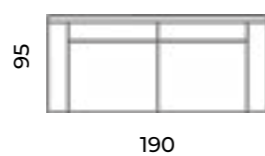

Wys.: 80 cm Wys. siedziska: 48 cm Wys. nóg: 15 cm
 Gł.: 87 cm Gł. siedziska: 55 cm

fotel: loveseat

sofy:

narożniki:

Discovery

Wys.: 85 cm Wys. siedziska: 48 cm Wys. nóg: 9 cm
 Gł.: 103 cm Gł. siedziska: 66 cm

fotel: pufy:

sofy:

narożnik:

Furnish your Life!

Sofa Enzo
dwuosobowa.
Scandic design.

Sali

Wys.: 95 cm Wys. siedziska: 55 cm Wys. nóg: 15 cm
Gł.: 95 cm Gł. siedziska: 50 cm

sofy:

Enzo

Wys.: 95 cm Wys. siedziska: 55 cm Wys. nóżek: 15 cm
 Gł.: 95 cm Gł. siedziska: 50 cm

sofy:

Era

Wys.: 85 cm Wys. siedziska: 44 cm Wys. nóżek: 19 cm
 Gł.: 84 cm Gł. siedziska: 56 cm
 Szer.: 80 cm

Era loveseat

Wys.: 85 cm Wys. siedziska: 44 cm Wys. nóżek: 19 cm
 Gł.: 84 cm Gł. siedziska: 56 cm
 Szer.: 117 cm

Liza

Wys.: 85 cm Wys. siedziska: 44 cm Wys. nóżek: 19 cm
 Gł.: 84 cm Gł. siedziska: 56 cm
 Szer.: 80 cm