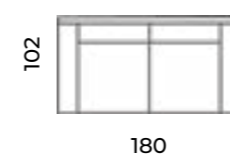

La Scala

Wys.: 84-95 cm Wys. siedziska: 57 cm Wys. nóg: 15 cm
Gł.: 103 cm Gł. siedziska: 58 cm

fotel:

sofy:

Nabucco

Wys.: 82-95 cm Wys. siedziska: 50 cm Wys. nóżek: 15 cm
 Gł.: 100 cm Gł. siedziska: 55 cm

fotel:

sofy:

Rigoletto

Wys. 85-100 cm Wys. siedziska: 52 cm Wys. nóżek: 12 cm
 Gł.: 102 cm Gł. siedziska: 56 cm

fotel:

sofy:

Kolekcja Scandic

Kolekcję Scandic od lat doceniają klienci z wielu krajów. Meble z tej kolekcji charakteryzuje lekkość, nowoczesność i pełnia kolorów tkanin, proste formy, jak również nieco bardziej wyszukane propozycje w retro-skandynawskim stylu. Kolekcja Scandic to szeroki wybór sof, foteli i narożników. To oferta skrojona na miarę, a dzięki często wybieranym przez klientów velvetowym tkaninom z pozoru proste bryły mebli nabierają wyjątkowego charakteru tworząc nietuzinkowy klimat każdego wnętrza.

Fotel Liza
Scandic design.

Alva

Wys.: 88 cm Wys. siedziska: 51 cm Wys. nóżek: 17 cm
 Gł.: 90 cm Gł. siedziska: 57 cm

fotel:

puf:

sofy:

narożnik:

Larvik