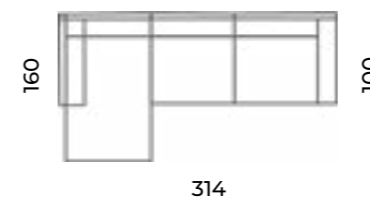

Fotel Liza
Scandic design.

Alva

Wys.: 88 cm Wys. siedziska: 51 cm Wys. nóżek: 17 cm
 Gł.: 90 cm Gł. siedziska: 57 cm

fotel:

puf:

sofy:

narożnik:

Larvik

Wys.: 100 cm Wys. siedziska: 45 cm Wys. nóżek: 15 cm
 Gł.: 100 cm Gł. siedziska: 58 cm

pufy:

Wysokość bez podglówka: 84 cm

sofy:

narożniki:

Sofa Mallin trzyosobowa. Scandic design.

Stylish
and
comfity!

Mallin

Wys.: 81 cm Wys. siedziska: 48 cm Wys. nóg: 19 cm
Gł.: 84 cm Gł. siedziska: 50 cm

fotel:

sofy:

narożnik:

Agnar

Wys.: 82 cm Wys. siedziska: 50 cm Wys. nóg: 11-18 cm
 Gł.: 92 cm Gł. siedziska: 58 cm

fotel:

sofy: