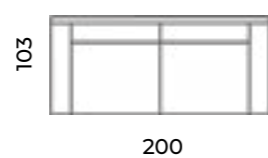

Wys.: 80 cm Wys. siedziska: 47 cm Wys. nóżek: 20 cm
Gł.: 82 cm Gł. siedziska: 53 cm

fotel:

loveseat:

sofy:

Hymir

Wys.: 76 cm Wys. siedziska: 48 cm Wys. nóżek: 18 cm
Gł.: 83 cm Gł. siedziska: 58 cm

fotel:

sofy:

Monza

Wys.: 87 cm Wys. siedziska: 50 cm Wys. nóg: 12 cm
Gł.: 56 / 103 cm Gł. siedziska: 63 cm

fotel:

puf:

sofy:

Let's get cozy!

Sofa Monza
trzyosobowa.
Scandic design.

Astrid

Wys.: 80 cm Wys. siedziska: 48 cm Wys. nóg: 15 cm
 Gł.: 87 cm Gł. siedziska: 55 cm

fotel: loveseat

sofy:

narożniki:

Discovery

Wys.: 85 cm Wys. siedziska: 48 cm Wys. nóg: 9 cm
 Gł.: 103 cm Gł. siedziska: 66 cm