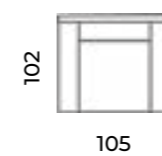

Wys. 85-100 cm   Wys. siedziska: 52 cm   Wys. nóżek: 12 cm
Gł.: 102 cm   Gł. siedziska: 56 cm

fotel: