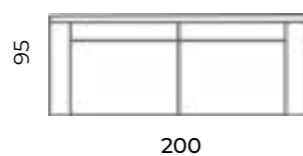

sofy:

Hemmingway

Wys.: 72 cm Wys. siedziska: 46 cm Wys. nóg: 6 cm
Gł.: 95 cm Gł. siedziska: 51 cm

fotel:

sofy:

Sofa Hemmingway trzyosobowa. Classic design.

Dalli

fotel:	sofa 2,5-osobowa:	sofa 3-osobowa:	Wys.: 76 cm	Wys. siedziska: 44 cm	Wys. nóżek: 10 cm
Szer.: 126 cm	Szer.: 185 cm	Szer.: 215 cm	Gł.: 96 cm	Gł. siedziska: 59 cm	