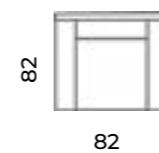

Wys.: 81 cm Wys. siedziska: 48 cm Wys. nóg: 19 cm
Gł.: 84 cm Gł. siedziska: 50 cm

fotel:

sofy:

narożnik:

Agnar

Wys.: 82 cm Wys. siedziska: 50 cm Wys. nóg: 11-18 cm
 Gł.: 92 cm Gł. siedziska: 58 cm

fotel:

sofy:

narożnik:

Tove

Wys.: 80 cm Wys. siedziska: 47 cm Wys. nóg: 13,5 - 17,5 cm
 Gł.: 84 cm Gł. siedziska: 57 cm

fotel:

puf:

loveseat:

sofy:

Sofa Hamar
trzyosobowa.
Scandic design.

Hamar

Wys.: 75 cm
Gł.: 90 cm

Wys. siedziska: 41 cm
Gł. siedziska: 66 cm

Wys. nóg: 14 cm

loveseat:

sofy:

narożniki:

Bergen