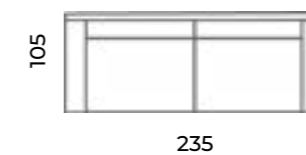

Sofa Play
trzyosobowa.
Kolekcja Standard
Modern.

Play

Wys.: 78 cm Wys. siedziska: 54 cm Wys. nóg: 5 cm
Gł.: 95-105 cm Gł. siedziska: 64 cm

fotel:

sofy:

narożnik:

szezlong:

Max

Wys.: 87 cm Wys. siedziska: 42 cm Wys. nóżek: 14 cm
Gł.: 80 cm Gł. siedziska: 53 cm
Szer.: 75 cm

Alabama

Wys.: 81 cm Wys. siedziska: 42 cm Wys. nóżek: 6 cm
Gł.: 85 cm Gł. siedziska: 51 cm
Szer.: 83 cm

Squer