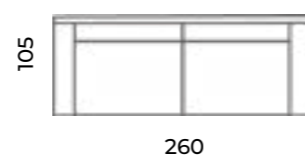

Sofa Capri Luis
trzyosobowa.
Classic design.

A touch of perfection!