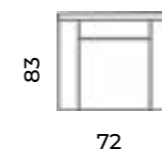

Hamar

Wys.: 75 cm
Gł.: 90 cm

Wys. siedziska: 41 cm
Gł. siedziska: 66 cm

Wys. nóg: 14 cm

loveseat:

sofy:

narożniki:

Bergen

Wys.: 80 cm Wys. siedziska: 47 cm Wys. nóżek: 20 cm
Gł.: 82 cm Gł. siedziska: 53 cm

fotel:

loveseat:

sofy:

Hymir

Wys.: 76 cm Wys. siedziska: 48 cm Wys. nóżek: 18 cm
Gł.: 83 cm Gł. siedziska: 58 cm

fotel:

sofy:

Monza

Wys.: 87 cm Wys. siedziska: 50 cm Wys. nóg: 12 cm
Gł.: 56 / 103 cm Gł. siedziska: 63 cm

fotel:

puf:

sofy:

Let's get cozy!

Sofa Monza
trzyosobowa.
Scandic design.

Astrid