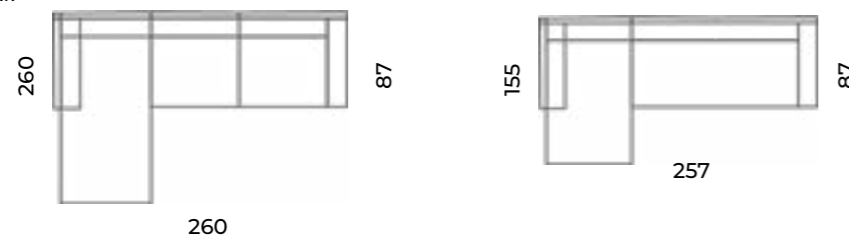

Monza

Wys.: 87 cm Wys. siedziska: 50 cm Wys. nóg: 12 cm
Gł.: 56 / 103 cm Gł. siedziska: 63 cm

fotel:

puf:

sofy:

Let's get cozy!

Sofa Monza
trzyosobowa.
Scandic design.

Astrid

Wys.: 80 cm Wys. siedziska: 48 cm Wys. nóg: 15 cm
 Gł.: 87 cm Gł. siedziska: 55 cm

fotel: loveseat

sofy:

narożniki:

Discovery

Wys.: 85 cm Wys. siedziska: 48 cm Wys. nóg: 9 cm
 Gł.: 103 cm Gł. siedziska: 66 cm

fotel: pufy:

sofy:

narożnik:

Furnish your Life!

Sofa Enzo
dwuosobowa.
Scandic design.

Sali

Wys.: 95 cm Wys. siedziska: 55 cm Wys. nóg: 15 cm
Gł.: 95 cm Gł. siedziska: 50 cm

sofy:

Enzo

Wys.: 95 cm Wys. siedziska: 55 cm Wys. nóżek: 15 cm
 Gł.: 95 cm Gł. siedziska: 50 cm

sofy:

Era

Wys.: 85 cm Wys. siedziska: 44 cm Wys. nóżek: 19 cm
 Gł.: 84 cm Gł. siedziska: 56 cm
 Szer.: 80 cm

Era loveseat