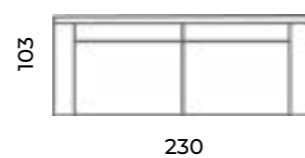

Wys.: 80 cm Wys. siedziska: 47 cm Wys. nóżek: 20 cm
Gł.: 82 cm Gł. siedziska: 53 cm

fotel:

loveseat:

sofy:

Hymir

Wys.: 76 cm Wys. siedziska: 48 cm Wys. nóżek: 18 cm
Gł.: 83 cm Gł. siedziska: 58 cm

fotel:

sofy:

Monza

Wys.: 87 cm Wys. siedziska: 50 cm Wys. nóg: 12 cm
Gł.: 56 / 103 cm Gł. siedziska: 63 cm

fotel:

puf:

sofy:

Let's get cozy!

Sofa Monza
trzyosobowa.
Scandic design.

Astrid

Wys.: 80 cm Wys. siedziska: 48 cm Wys. nóg: 15 cm
 Gł.: 87 cm Gł. siedziska: 55 cm

fotel: loveseat

sofy:

narożniki:

Discovery

Wys.: 85 cm Wys. siedziska: 48 cm Wys. nóg: 9 cm
 Gł.: 103 cm Gł. siedziska: 66 cm