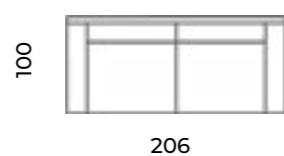

Nabucco

Wys.: 82-95 cm   Wys. siedziska: 50 cm   Wys. nóżek: 15 cm
Gł.: 100 cm   Gł. siedziska: 55 cm

fotel:

sofy:

Rigoletto

Wys. 85-100 cm   Wys. siedziska: 52 cm   Wys. nóżek: 12 cm
Gł.: 102 cm   Gł. siedziska: 56 cm

fotel:

sofy: