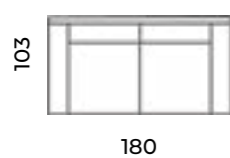

Wys.: 80 cm Wys. siedziska: 47 cm Wys. nóżek: 20 cm
Gł.: 82 cm Gł. siedziska: 53 cm

fotel:

loveseat:

sofy:

Hymir

Wys.: 76 cm Wys. siedziska: 48 cm Wys. nóżek: 18 cm
Gł.: 83 cm Gł. siedziska: 58 cm

fotel:

sofy:

Monza

Wys.: 87 cm Wys. siedziska: 50 cm Wys. nóg: 12 cm
Gł.: 56 / 103 cm Gł. siedziska: 63 cm

fotel:

puf:

sofy:

Let's get cozy!

Sofa Monza
trzyosobowa.
Scandic design.

Astrid

Wys.: 80 cm Wys. siedziska: 48 cm Wys. nóg: 15 cm
 Gł.: 87 cm Gł. siedziska: 55 cm

fotel: loveseat

sofy:

narożniki:

Discovery

Wys.: 85 cm Wys. siedziska: 48 cm Wys. nóg: 9 cm
 Gł.: 103 cm Gł. siedziska: 66 cm