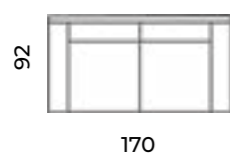

Fotel Liza
Scandic design.

Alva

Wys.: 88 cm Wys. siedziska: 51 cm Wys. nóżek: 17 cm
 Gł.: 90 cm Gł. siedziska: 57 cm

fotel:

puf:

sofy:

narożnik:

Larvik

Wys.: 100 cm Wys. siedziska: 45 cm Wys. nóżek: 15 cm
 Gł.: 100 cm Gł. siedziska: 58 cm

pufy:

Wysokość bez podglówka: 84 cm

sofy:

narożniki:

Sofa Mallin trzyosobowa. Scandic design.

Stylish
and
comfity!

Mallin

Wys.: 81 cm Wys. siedziska: 48 cm Wys. nóg: 19 cm
Gł.: 84 cm Gł. siedziska: 50 cm

fotel:

sofy:

narożnik:

Agnar

Wys.: 82 cm Wys. siedziska: 50 cm Wys. nóg: 11-18 cm
 Gł.: 92 cm Gł. siedziska: 58 cm

fotel:

sofy:

narożnik:

Tove

Wys.: 80 cm Wys. siedziska: 47 cm Wys. nóg: 13,5 - 17,5 cm
 Gł.: 84 cm Gł. siedziska: 57 cm

fotel:

puf:

loveseat:

sofy:

Sofa Hamar
trzyosobowa.
Scandic design.