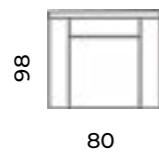

Sofa Ludo
trzyosobowa.
Kolekcja Standard -
Modern.

Ludo

Wys.: 87 cm Wys. siedziska: 52 cm Wys. nóżek: 17 cm
Gł.: 103 cm Gł. siedziska: 63 cm

fotel:

sofy:

Prestige

Wys.: 82 cm Wys. siedziska: 47 cm Wys. nóżek: 17 cm
Gł.: 92 cm Gł. siedziska: 52 cm

fotel:

sofy:

Ellian

Wys.: 86 cm Wys. siedziska: 45 cm Wys. nóg: 15 cm
Gł.: 98 cm Gł. siedziska: 55 cm

fotel:

pufy:

sofy:

narożniki:

Good design furniture – stays with you forever...

Sofa Ellian
trzyosobowa.
Kolekcja Standard Modern.

Mira narożnik

Wys.: 87 cm Wys. siedziska: 43 cm Wys. nóżek: 18 cm
Gł.: 95 cm | 174 cm Gł. siedziska: 56 cm | 130 cm
Szer.: 245 cm

Bram narożnik

Wys.: 80 cm Wys. siedziska: 44 cm Wys. nóżek: 10 cm
Gł.: 92 cm | 175 cm Gł. siedziska: 52 cm
Szer.: 255 cm

Austin narożnik

Wys.: 80 cm Wys. siedziska: 41 cm Wys. nóżek: 5 cm
Gł.: 106 cm | 181 cm Gł. siedziska: 63 cm
Szer.: 300 cm