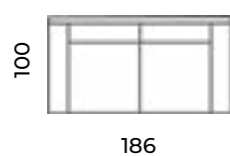

Nabucco

Wys.: 82-95 cm   Wys. siedziska: 50 cm   Wys. nóżek: 15 cm
Gł.: 100 cm   Gł. siedziska: 55 cm

fotel:

sofy:

Rigoletto

Wys. 85-100 cm   Wys. siedziska: 52 cm   Wys. nóżek: 12 cm
Gł.: 102 cm   Gł. siedziska: 56 cm

fotel:

sofy: