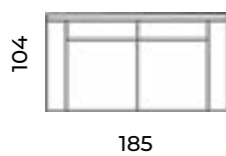

Sofa Aida
trzyosobowa.
Luxury design.

Aida

Wys.: 79-91 cm Wys. siedziska: 51 cm Wys. nóżek: 13 cm
 Gł.: 103 cm Gł. siedziska: 58 cm

fotel:

sofy:

X-Antic

Wys.: 84-95 cm Wys. siedziska: 54 cm Wys. nóżek: 8 cm
 Gł.: 103 cm Gł. siedziska: 53 cm

fotel:

sofy:

Design
makes a
difference!

Sofa Carmen
trzyosobowa.
Luxury design.

Carmen

Wys.: 109 cm Wys. siedziska: 50 cm Wys. nóżek: 15 cm
 Gł.: 104 cm Gł. siedziska: 65 cm

fotel:

pufa:

loveseat:

sofy:

Tosca

Wys.: 75-85 cm Wys. siedziska: 54 cm Wys. nóżek: 13 cm
 Gł.: 100 cm Gł. siedziska: 52 cm

fotel:

sofy:

Luxury in every detail!

Sofa Nabucco
dwuosobowa.
Luxury design.