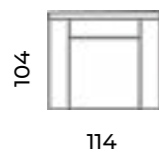

Sofa Aida
trzyosobowa.
Luxury design.

Aida

Wys.: 79-91 cm Wys. siedziska: 51 cm Wys. nóżek: 13 cm
 Gł.: 103 cm Gł. siedziska: 58 cm

fotel:

sofy:

X-Antic

Wys.: 84-95 cm Wys. siedziska: 54 cm Wys. nóżek: 8 cm
 Gł.: 103 cm Gł. siedziska: 53 cm

fotel:

sofy:

Design
makes a
difference!

Sofa Carmen
trzyosobowa.
Luxury design.

Carmen

Wys.: 109 cm Wys. siedziska: 50 cm Wys. nóżek: 15 cm
 Gł.: 104 cm Gł. siedziska: 65 cm

fotel:

pufa:

loveseat:

sofy:

Tosca

Wys.: 75-85 cm Wys. siedziska: 54 cm Wys. nóżek: 13 cm
 Gł.: 100 cm Gł. siedziska: 52 cm

fotel:

sofy:

Luxury in every detail!

Sofa Nabucco
dwuosobowa.
Luxury design.