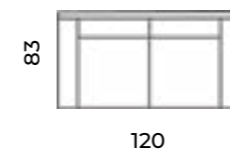

Hamar

Wys.: 75 cm
Gł.: 90 cm

Wys. siedziska: 41 cm
Gł. siedziska: 66 cm

Wys. nóg: 14 cm

loveseat:

sofy:

narożniki:

Bergen

Wys.: 80 cm Wys. siedziska: 47 cm Wys. nóżek: 20 cm
Gł.: 82 cm Gł. siedziska: 53 cm

fotel:

loveseat:

sofy:

Hymir

Wys.: 76 cm Wys. siedziska: 48 cm Wys. nóżek: 18 cm
Gł.: 83 cm Gł. siedziska: 58 cm

fotel:

sofy:

Monza

Wys.: 87 cm Wys. siedziska: 50 cm Wys. nóg: 12 cm
Gł.: 56 / 103 cm Gł. siedziska: 63 cm

fotel:

puf:

sofy:

Let's get cozy!

Sofa Monza
trzyosobowa.
Scandic design.

Astrid