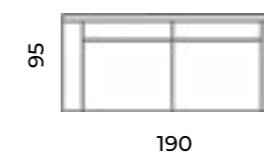

Wys.: 80 cm Wys. siedziska: 48 cm Wys. nóg: 15 cm
 Gł.: 87 cm Gł. siedziska: 55 cm

fotel: loveseat

sofy:

narożniki:

Discovery

Wys.: 85 cm Wys. siedziska: 48 cm Wys. nóg: 9 cm
 Gł.: 103 cm Gł. siedziska: 66 cm

fotel: pufy:

sofy:

narożnik:

Furnish your Life!

Sofa Enzo
dwuosobowa.
Scandic design.

Sali

Wys.: 95 cm Wys. siedziska: 55 cm Wys. nóg: 15 cm
Gł.: 95 cm Gł. siedziska: 50 cm

sofy:

Enzo

Wys.: 95 cm Wys. siedziska: 55 cm Wys. nóżek: 15 cm
 Gł.: 95 cm Gł. siedziska: 50 cm

sofy:

Era

Wys.: 85 cm Wys. siedziska: 44 cm Wys. nóżek: 19 cm
 Gł.: 84 cm Gł. siedziska: 56 cm
 Szer.: 80 cm

Era loveseat

Wys.: 85 cm Wys. siedziska: 44 cm Wys. nóżek: 19 cm
 Gł.: 84 cm Gł. siedziska: 56 cm
 Szer.: 117 cm

Liza

Wys.: 85 cm Wys. siedziska: 44 cm Wys. nóżek: 19 cm
 Gł.: 84 cm Gł. siedziska: 56 cm
 Szer.: 80 cm