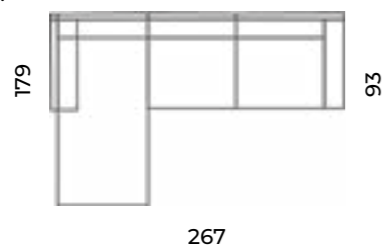

Cottage

Wys.: 84 cm Wys. siedziska: 43 cm Wys. nóg: 5 cm
 Gł.: 100-110 cm Gł. siedziska: 55 cm

fotel:

puf:

sofy:

narożnik:

szezlong:

Cypr

Wys.: 84 cm Wys. siedziska: 42 cm Wys. nóżek: 5 cm
 Gł.: 100-110 cm Gł. siedziska: 54 cm

fotel:

puf:

sofy:

narożnik:

szezlong:

Gib

Wys.: 86 cm Wys. siedziska: 41 cm Wys. nóżek: 110 cm
 Gł.: 105 cm Gł. siedziska: 51-64 cm

fotel:

puf:

sofy:

narożnik:

Mars

Wys.: 83 cm Wys. siedziska: 69 cm Wys. nóżek: 13 cm
Gł.: 95 cm Gł. siedziska: 60 cm

fotel:

puf: