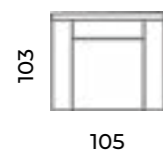

Sofa Aida
trzyosobowa.
Luxury design.

Aida

Wys.: 79-91 cm Wys. siedziska: 51 cm Wys. nóżek: 13 cm
 Gł.: 103 cm Gł. siedziska: 58 cm

fotel:

sofy:

X-Antic

Wys.: 84-95 cm Wys. siedziska: 54 cm Wys. nóżek: 8 cm
 Gł.: 103 cm Gł. siedziska: 53 cm