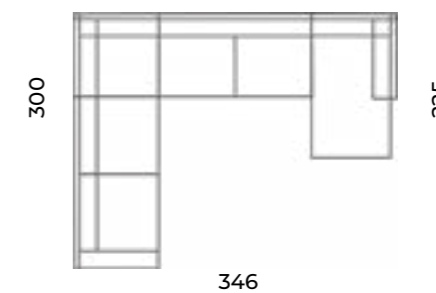

Fotel Liza
Scandic design.

Alva

Wys.: 88 cm Wys. siedziska: 51 cm Wys. nóżek: 17 cm
 Gł.: 90 cm Gł. siedziska: 57 cm

fotel:

puf:

sofy:

narożnik:

Larvik

Wys.: 100 cm Wys. siedziska: 45 cm Wys. nóżek: 15 cm
 Gł.: 100 cm Gł. siedziska: 58 cm

pufy:

Wysokość bez podglówka: 84 cm

sofy:

narożniki:

Sofa Mallin trzyosobowa. Scandic design.

Stylish
and
comfity!

Mallin

Wys.: 81 cm Wys. siedziska: 48 cm Wys. nóg: 19 cm
Gł.: 84 cm Gł. siedziska: 50 cm

fotel:

sofy:

narożnik:

Agnar

Wys.: 82 cm Wys. siedziska: 50 cm Wys. nóg: 11-18 cm
 Gł.: 92 cm Gł. siedziska: 58 cm

fotel:

sofy: