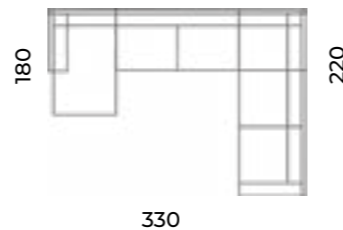

Sofa Ludo
trzyosobowa.
Kolekcja Standard -
Modern.

Ludo

Wys.: 87 cm Wys. siedziska: 52 cm Wys. nóżek: 17 cm
Gł.: 103 cm Gł. siedziska: 63 cm

fotel:

sofy:

Prestige

Wys.: 82 cm Wys. siedziska: 47 cm Wys. nóżek: 17 cm
Gł.: 92 cm Gł. siedziska: 52 cm

fotel:

sofy:

Ellian

Wys.: 86 cm Wys. siedziska: 45 cm Wys. nóg: 15 cm
Gł.: 98 cm Gł. siedziska: 55 cm

fotel:

pufy:

sofy:

narożniki:

Good design furniture – stays with you forever...

Sofa Ellian
trzyosobowa.
Kolekcja Standard Modern.

Mira narożnik

Wys.: 87 cm Wys. siedziska: 43 cm Wys. nóżek: 18 cm
Gł.: 95 cm | 174 cm Gł. siedziska: 56 cm | 130 cm
Szer.: 245 cm

Bram narożnik

Wys.: 80 cm Wys. siedziska: 44 cm Wys. nóżek: 10 cm
Gł.: 92 cm | 175 cm Gł. siedziska: 52 cm
Szer.: 255 cm

Austin narożnik

Wys.: 80 cm Wys. siedziska: 41 cm Wys. nóżek: 5 cm
Gł.: 106 cm | 181 cm Gł. siedziska: 63 cm
Szer.: 300 cm