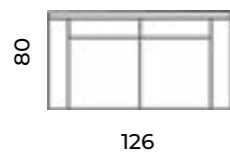

fotel:	sofa 1,5-osobowa:	sofa 2-osobowa:	Wys.: 79 cm	Wys. siedziska: 44 cm	Wys. nóżek: 22 cm
Szer.: 74 cm	Szer.: 104 cm	Szer.: 138 cm	Gł.: 75 cm	Gł. siedziska: 55 cm	

Tanais

fotel:	sofa 2-osobowa:	Wys.: 106 cm	Wys. siedziska: 45 cm	Wys. nóżek: 15 cm
Szer.: 77 cm	Szer.: 140 cm	Gł.: 96 cm	Gł. siedziska: 55 cm	

Lukas

fotel:	sofa 1,5-osobowa:	Wys.: 91 cm	Wys. siedziska: 46 cm	Wys. nóżek: 23 cm
Szer.: 86 cm	Szer.: 135 cm	Gł.: 82 cm	Gł. siedziska: 54 cm	

Vintage

fotel:	sofa 2-osobowa:	sofa 2,5-osobowa:	Wys.: 80 cm	Wys. siedziska: 52 cm	Wys. nóżek: 19 cm
Szer.: 98 cm	Szer.: 160 cm	Szer.: 200 cm	Gł.: 93 cm	Gł. siedziska: 55 cm	

Juli

Wys.: 81 cm Wys. siedziska: 48 cm Wys. nóg: 20 cm
Gł.: 80 cm Gł. siedziska: 56 cm

fotel:

sofy:

narożnik:

Furniture you will LOVE!

Complet Furniture. From Poland. To the world.

Fotel Lolek
Kolekcja Standard –
Scandinavian.

Bolek

Wys.: 87 cm Wys. siedziska: 47 cm
Gł.: 70 cm Gł. siedziska: 50 cm
Szer.: 64 cm

Lolek

Wys.: 90 cm Wys. siedziska: 48 cm
Gł.: 78 cm Gł. siedziska: 45 cm
Szer.: 64 cm

Fin

Wys.: 103 cm Wys. siedziska: 46 cm Wys. nóżek: 27 cm
Gł.: 90 cm Gł. siedziska: 55 cm
WitdW: 76