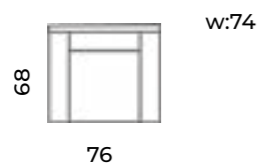

Bianca

Wys.: 85 cm Wys. siedziska: 44 cm Wys. nóżek: 28 cm
Gł.: 77 cm Gł. siedziska: 53 cm
Szer.: 71 cm

Beautiful and simple modern design line.

Fotel Como.
Kolekcja Standard –
Modern.

Complet Furniture. From Poland. To the world.

Ulm

Wys.: 88 cm Wys. siedziska: 42 cm Wys. nóżek: 12 cm
 Gł.: 68-95 cm Gł. siedziska: 51 cm

fotel:

puf:

sofy:

narożnik:

szezlong:

Ulm