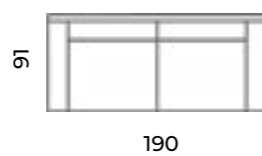

Sofa Dalli
trzyosobowa.
Classic design.

Neska

Wys.: 93 cm Wys. siedziska: 51 cm Wys. nóżek: 15 cm
Gł.: 91 cm Gł. siedziska: 59 cm

fotel:

sofy:

Furniture that's simply on point.

Sofa Neska dwuosobowa. Classic design.