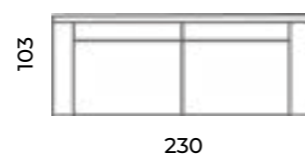

Sofa Aida
trzyosobowa.
Luxury design.

Aida

Wys.: 79-91 cm Wys. siedziska: 51 cm Wys. nóżek: 13 cm
 Gł.: 103 cm Gł. siedziska: 58 cm

fotel:

sofy:

X-Antic

Wys.: 84-95 cm Wys. siedziska: 54 cm Wys. nóżek: 8 cm
 Gł.: 103 cm Gł. siedziska: 53 cm