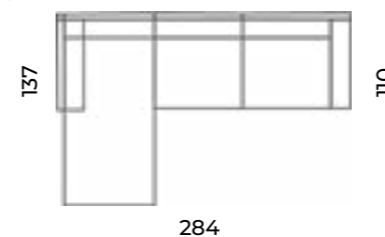

Wys.: 84 cm Wys. siedziska: 42 cm Wys. nóżek: 5 cm
 Gł.: 100-110 cm Gł. siedziska: 54 cm

fotel:

puf:

sofy:

narożnik:

szezlong:

Gib

Wys.: 86 cm Wys. siedziska: 41 cm Wys. nóżek: 110 cm
 Gł.: 105 cm Gł. siedziska: 51-64 cm

fotel:

puf:

sofy:

narożnik:

Mars

Wys.: 83 cm Wys. siedziska: 69 cm Wys. nóżek: 13 cm
Gł.: 95 cm Gł. siedziska: 60 cm

fotel:

puf: