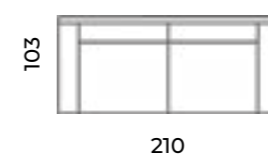

Aida

Wys.: 79-91 cm Wys. siedziska: 51 cm Wys. nóżek: 13 cm
Gł.: 103 cm Gł. siedziska: 58 cm

fotel:

sofy:

X-Antic

Wys.: 84-95 cm Wys. siedziska: 54 cm Wys. nóżek: 8 cm
Gł.: 103 cm Gł. siedziska: 53 cm

fotel:

sofy: