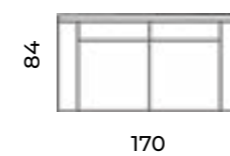

Tolfa

Wys.: 93 cm   Wys. siedziska: 51 cm   Wys. nóżek: 17 cm
Gł.: 90 cm   Gł. siedziska: 57 cm

fotel:

sofy:

Venus

Wys.: 90 cm   Wys. siedziska: 46 cm   Wys. nóżek: 16,5 cm
Gł.: 84 cm   Gł. siedziska: 54 cm

fotel:

sofy:

narożnik:

szezlong: