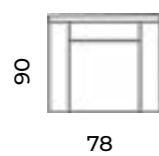

Wys.: 85 cm Wys. siedziska: 44 cm Wys. nóżek: 19 cm
 Gł.: 84 cm Gł. siedziska: 56 cm
 Szer.: 117 cm

Liza

Wys.: 85 cm Wys. siedziska: 44 cm Wys. nóżek: 19 cm
 Gł.: 84 cm Gł. siedziska: 56 cm
 Szer.: 80 cm

Cecil

Wys.: 76 cm Wys. siedziska: 45 cm Wys. nóżek: 17 cm
 Gł.: 77 cm Gł. siedziska: 53 cm
 Szer.: 84 cm

Jasmin

Wys.: 85 cm Wys. siedziska: 47 cm Wys. nóżek: 17 cm
Gł.: 87 cm Gł. siedziska: 54 cm

fotel:

sofy:

Design with LOVE!

Sofa Tolfa
dwuosobowa.
Scandic design.

Tolfa

Wys.: 93 cm Wys. siedziska: 51 cm Wys. nóżek: 17 cm
Gł.: 90 cm Gł. siedziska: 57 cm

fotel:

sofy:

Venus

Wys.: 90 cm Wys. siedziska: 46 cm Wys. nóżek: 16,5 cm
Gł.: 84 cm Gł. siedziska: 54 cm