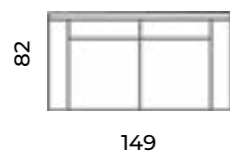

Hamar

Wys.: 75 cm
Gł.: 90 cm

Wys. siedziska: 41 cm
Gł. siedziska: 66 cm

Wys. nóg: 14 cm

loveseat:

sofy:

narożniki:

Bergen

Wys.: 80 cm Wys. siedziska: 47 cm Wys. nóżek: 20 cm
Gł.: 82 cm Gł. siedziska: 53 cm

fotel:

loveseat:

sofy:

Hymir

Wys.: 76 cm Wys. siedziska: 48 cm Wys. nóżek: 18 cm
Gł.: 83 cm Gł. siedziska: 58 cm

fotel:

sofy:

Monza

Wys.: 87 cm Wys. siedziska: 50 cm Wys. nóg: 12 cm
Gł.: 56 / 103 cm Gł. siedziska: 63 cm

fotel:

puf:

sofy:

Let's get cozy!

Sofa Monza
trzyosobowa.
Scandic design.

Astrid