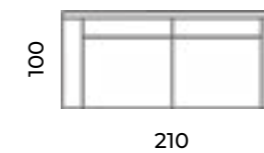

loveseat:

sofy:

Tosca

Wys.: 75-85 cm Wys. siedziska: 54 cm Wys. nóżek: 13 cm
 Gł.: 100 cm Gł. siedziska: 52 cm

fotel:

sofy:

Luxury in every detail!

Sofa Nabucco
dwuosobowa.
Luxury design.