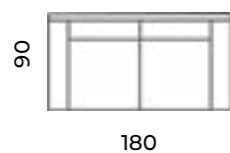

Fotel Liza
Scandic design.

Alva

Wys.: 88 cm Wys. siedziska: 51 cm Wys. nóżek: 17 cm
 Gł.: 90 cm Gł. siedziska: 57 cm

fotel:

puf:

sofy:

narożnik:

Larvik

Wys.: 100 cm Wys. siedziska: 45 cm Wys. nóżek: 15 cm
 Gł.: 100 cm Gł. siedziska: 58 cm

pufy:

Wysokość bez podglówka: 84 cm

sofy:

narożniki:

Sofa Mallin trzyosobowa. Scandic design.

Stylish
and
comfity!

Mallin