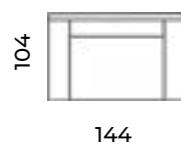

Sofa Aida
trzyosobowa.
Luxury design.

Aida

Wys.: 79-91 cm Wys. siedziska: 51 cm Wys. nóżek: 13 cm
 Gł.: 103 cm Gł. siedziska: 58 cm

fotel:

sofy:

X-Antic

Wys.: 84-95 cm Wys. siedziska: 54 cm Wys. nóżek: 8 cm
 Gł.: 103 cm Gł. siedziska: 53 cm

loveseat:

sofy:

Tosca

Wys.: 75-85 cm Wys. siedziska: 54 cm Wys. nóżek: 13 cm
 Gł.: 100 cm Gł. siedziska: 52 cm

fotel:

sofy:

Luxury in every detail!

Sofa Nabucco
dwuosobowa.
Luxury design.