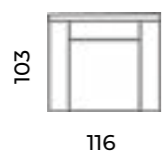

Sofa Ludo
trzyosobowa.
Kolekcja Standard -
Modern.

Ludo

Wys.: 87 cm Wys. siedziska: 52 cm Wys. nóżek: 17 cm
Gł.: 103 cm Gł. siedziska: 63 cm

fotel:

sofy:

Prestige

Wys.: 82 cm Wys. siedziska: 47 cm Wys. nóżek: 17 cm
Gł.: 92 cm Gł. siedziska: 52 cm