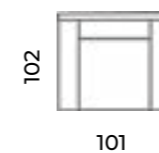

Wys.: 84 cm   Wys. siedziska: 49 cm   Wys. nóg: 12 cm
Gł.: 102 cm   Gł. siedziska: 71 cm

fotel: