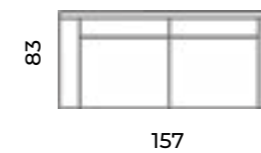

Hamar

Wys.: 75 cm
Gł.: 90 cm

Wys. siedziska: 41 cm
Gł. siedziska: 66 cm

Wys. nóg: 14 cm

loveseat:

sofy:

narożniki:

Bergen

Wys.: 80 cm Wys. siedziska: 47 cm Wys. nóżek: 20 cm
Gł.: 82 cm Gł. siedziska: 53 cm

fotel:

loveseat:

sofy:

Hymir

Wys.: 76 cm Wys. siedziska: 48 cm Wys. nóżek: 18 cm
Gł.: 83 cm Gł. siedziska: 58 cm

fotel:

sofy:

Monza

Wys.: 87 cm Wys. siedziska: 50 cm Wys. nóg: 12 cm
Gł.: 56 / 103 cm Gł. siedziska: 63 cm

fotel:

puf:

sofy:

Let's get cozy!

Sofa Monza
trzyosobowa.
Scandic design.

Astrid