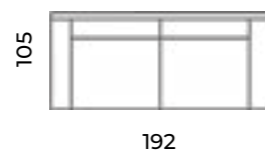

Sofa Dalli
trzyosobowa.
Classic design.

Neska

Wys.: 93 cm Wys. siedziska: 51 cm Wys. nóżek: 15 cm
Gł.: 91 cm Gł. siedziska: 59 cm

fotel:

sofy:

Furniture that's simply on point.

Sofa Neska dwuosobowa. Classic design.

Richard

Wys.: 78 cm Wys. siedziska: 49 cm Wys. nóg: 17 cm
Gł.: 80 cm Gł. siedziska: 57 cm

fotel:

puf:

sofy:

Harry

Wys.: 96 cm Wys. siedziska: 49 cm Wys. nóg: 17 cm
Gł.: 86 cm Gł. siedziska: 59 cm

fotel: