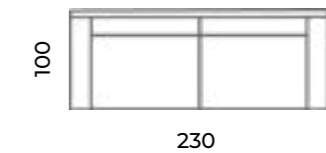

loveseat:

sofy:

Tosca

Wys.: 75-85 cm Wys. siedziska: 54 cm Wys. nóżek: 13 cm
 Gł.: 100 cm Gł. siedziska: 52 cm

fotel:

sofy:

Luxury in every detail!

Sofa Nabucco
dwuosobowa.
Luxury design.