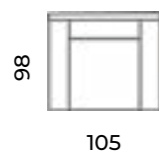

Hamar

Wys.: 75 cm
Gł.: 90 cm

Wys. siedziska: 41 cm
Gł. siedziska: 66 cm

Wys. nóg: 14 cm

loveseat:

sofy:

narożniki:

Bergen

Wys.: 80 cm Wys. siedziska: 47 cm Wys. nóżek: 20 cm
Gł.: 82 cm Gł. siedziska: 53 cm

fotel:

loveseat:

sofy:

Hymir

Wys.: 76 cm Wys. siedziska: 48 cm Wys. nóżek: 18 cm
Gł.: 83 cm Gł. siedziska: 58 cm

fotel:

sofy:

Monza

Wys.: 87 cm Wys. siedziska: 50 cm Wys. nóg: 12 cm
Gł.: 56 / 103 cm Gł. siedziska: 63 cm

fotel:

puf:

sofy:

Let's get cozy!

Sofa Monza
trzyosobowa.
Scandic design.

Astrid