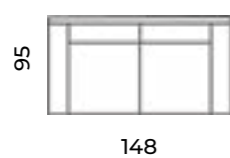

Ulm

Wys.: 88 cm Wys. siedziska: 42 cm Wys. nóżek: 12 cm
 Gł.: 68-95 cm Gł. siedziska: 51 cm

fotel:

puf:

sofy:

narożnik:

szezlong:

Ulm

Wys.: 74 cm Wys. siedziska: 42 cm Wys. nóżek: 12 cm
 Gł.: 68 cm Gł. siedziska: 52 cm
 Szer.: 76 cm

Bravo

Wys.: 70 cm Wys. siedziska: 39 cm Wys. nóżek: 6 cm
 Gł.: 85 cm Gł. siedziska: 52 cm
 Szer.: 73 cm
 Puf:
 W: 38 cm G: 65 cm S: 60 cm