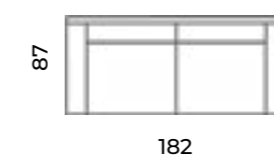

Eddy

Wys.: 87 cm Wys. siedziska: 46 cm Wys. nóg: 20 cm
Gł.: 87 cm Gł. siedziska: 59 cm

fotel:

puf:

sofy:

naroż-

szezlong:

Looki

fotel:	sofa 1,5-osobowa:	sofa 2-osobowa:	Wys.: 79 cm	Wys. siedziska: 44 cm	Wys. nóżek: 22 cm
Szer.: 74 cm	Szer.: 104 cm	Szer.: 138 cm	Gł.: 75 cm	Gł. siedziska: 55 cm	

Tanais

fotel:	sofa 2-osobowa:	Wys.: 106 cm	Wys. siedziska: 45 cm	Wys. nóżek: 15 cm
Szer.: 77 cm	Szer.: 140 cm	Gł.: 96 cm	Gł. siedziska: 55 cm	