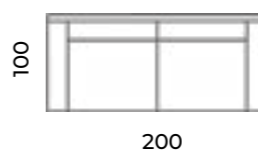

Fotel Liza
Scandic design.

Alva

Wys.: 88 cm Wys. siedziska: 51 cm Wys. nóżek: 17 cm
 Gł.: 90 cm Gł. siedziska: 57 cm

fotel:

puf:

sofy:

narożnik:

Larvik

Wys.: 100 cm Wys. siedziska: 45 cm Wys. nóżek: 15 cm
 Gł.: 100 cm Gł. siedziska: 58 cm

pufy:

Wysokość bez podglówka: 84 cm

sofy:

narożniki:

Sofa Mallin trzyosobowa. Scandic design.

Stylish
and
comfity!

Mallin