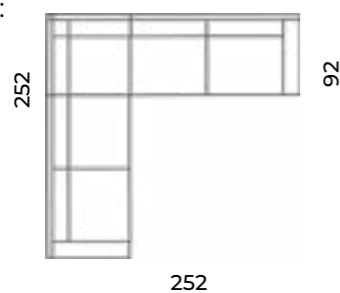

Wys.: 100 cm Wys. siedziska: 45 cm Wys. nóżek: 15 cm
 Gł.: 100 cm Gł. siedziska: 58 cm

pufy:

Wysokość bez podglówka: 84 cm

sofy:

narożniki:

Sofa Mallin trzyosobowa. Scandic design.

Stylish
and
comfity!

Mallin

Wys.: 81 cm Wys. siedziska: 48 cm Wys. nóg: 19 cm
Gł.: 84 cm Gł. siedziska: 50 cm

fotel:

sofy:

narożnik:

Agnar

Wys.: 82 cm Wys. siedziska: 50 cm Wys. nóg: 11-18 cm
 Gł.: 92 cm Gł. siedziska: 58 cm

fotel:

sofy:

narożnik:

Tove

Wys.: 80 cm Wys. siedziska: 47 cm Wys. nóg: 13,5 - 17,5 cm
 Gł.: 84 cm Gł. siedziska: 57 cm

fotel:

puf:

loveseat:

sofy:

Sofa Hamar
trzyosobowa.
Scandic design.

Hamar

Wys.: 75 cm
Gł.: 90 cm

Wys. siedziska: 41 cm
Gł. siedziska: 66 cm

Wys. nóg: 14 cm

loveseat:

sofy:

narożniki:

Bergen