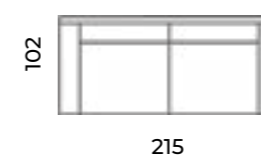

Gin

Wys.: 84 cm   Wys. siedziska: 49 cm   Wys. nóg: 12 cm
Gł.: 102 cm   Gł. siedziska: 71 cm

fotel:

sofy: