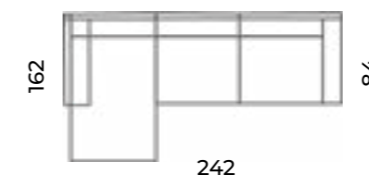

Wys.: 100 cm Wys. siedziska: 45 cm Wys. nóżek: 15 cm
 Gł.: 100 cm Gł. siedziska: 58 cm

pufy:

Wysokość bez podglówka: 84 cm

sofy:

narożniki:

Sofa Mallin trzyosobowa. Scandic design.

Stylish
and
comfity!

Mallin

Wys.: 81 cm Wys. siedziska: 48 cm Wys. nóg: 19 cm
Gł.: 84 cm Gł. siedziska: 50 cm

fotel:

sofy:

narożnik:

Agnar

Wys.: 82 cm Wys. siedziska: 50 cm Wys. nóg: 11-18 cm
 Gł.: 92 cm Gł. siedziska: 58 cm

fotel:

sofy:

narożnik:

Tove

Wys.: 80 cm Wys. siedziska: 47 cm Wys. nóg: 13,5 - 17,5 cm
 Gł.: 84 cm Gł. siedziska: 57 cm

fotel:

puf:

loveseat:

sofy:

Sofa Hamar
trzyosobowa.
Scandic design.