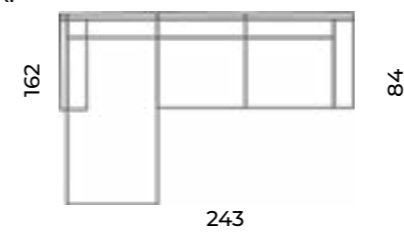

Tolfa

Wys.: 93 cm   Wys. siedziska: 51 cm   Wys. nóżek: 17 cm
Gł.: 90 cm   Gł. siedziska: 57 cm

fotel:

sofy:

Venus

Wys.: 90 cm   Wys. siedziska: 46 cm   Wys. nóżek: 16,5 cm
Gł.: 84 cm   Gł. siedziska: 54 cm

fotel:

sofy:

narożnik:

szezlong: