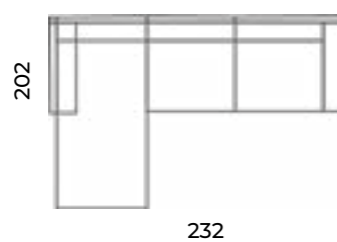

Ulm

Wys.: 88 cm Wys. siedziska: 42 cm Wys. nóżek: 12 cm
 Gł.: 68-95 cm Gł. siedziska: 51 cm

fotel:

puf:

sofy:

narożnik:

szezlong:

Ulm

Wys.: 74 cm Wys. siedziska: 42 cm Wys. nóżek: 12 cm
 Gł.: 68 cm Gł. siedziska: 52 cm
 Szer.: 76 cm

Bravo

Wys.: 70 cm Wys. siedziska: 39 cm Wys. nóżek: 6 cm
 Gł.: 85 cm Gł. siedziska: 52 cm
 Szer.: 73 cm
 Puf:
 W: 38 cm G: 65 cm S: 60 cm