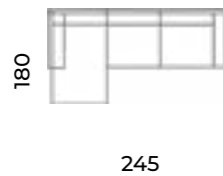

Sofa Ludo
trzyosobowa.
Kolekcja Standard -
Modern.

Ludo

Wys.: 87 cm Wys. siedziska: 52 cm Wys. nóżek: 17 cm
Gł.: 103 cm Gł. siedziska: 63 cm

fotel:

sofy:

Prestige

Wys.: 82 cm Wys. siedziska: 47 cm Wys. nóżek: 17 cm
Gł.: 92 cm Gł. siedziska: 52 cm

fotel:

sofy:

Ellian

Wys.: 86 cm Wys. siedziska: 45 cm Wys. nóg: 15 cm
Gł.: 98 cm Gł. siedziska: 55 cm

fotel:

pufy:

sofy:

narożniki:

Good design furniture – stays with you forever...

Sofa Ellian
trzyosobowa.
Kolekcja Standard Modern.

Mira narożnik

Wys.: 87 cm Wys. siedziska: 43 cm Wys. nóżek: 18 cm
Gł.: 95 cm | 174 cm Gł. siedziska: 56 cm | 130 cm
Szer.: 245 cm

Bram narożnik

Wys.: 80 cm Wys. siedziska: 44 cm Wys. nóżek: 10 cm
Gł.: 92 cm | 175 cm Gł. siedziska: 52 cm
Szer.: 255 cm

Austin narożnik

Wys.: 80 cm Wys. siedziska: 41 cm Wys. nóżek: 5 cm
Gł.: 106 cm | 181 cm Gł. siedziska: 63 cm
Szer.: 300 cm