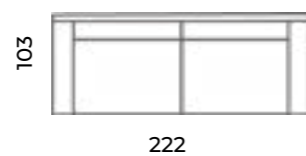

Sofa Ludo
trzyosobowa.
Kolekcja Standard -
Modern.

Ludo

Wys.: 87 cm Wys. siedziska: 52 cm Wys. nóżek: 17 cm
Gł.: 103 cm Gł. siedziska: 63 cm

fotel:

sofy:

Prestige

Wys.: 82 cm Wys. siedziska: 47 cm Wys. nóżek: 17 cm
Gł.: 92 cm Gł. siedziska: 52 cm