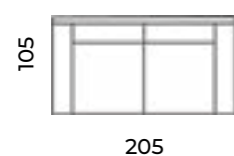

Sofa Capri Luis
trzyosobowa.
Classic design.

A touch of perfection!