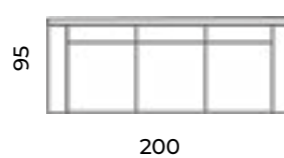

Ulm

Wys.: 88 cm Wys. siedziska: 42 cm Wys. nóżek: 12 cm
 Gł.: 68-95 cm Gł. siedziska: 51 cm

fotel:

puf:

sofy:

narożnik:

szezlong:

Ulm