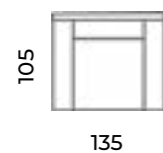

Capri Luis

Wys.: 100 cm   Wys. siedziska: 49 cm   Wys. nóg: 5 cm
Gł.: 105 cm   Gł. siedziska: 40-75 cm

loveseat:

sofy:

Sofa Capri Luis
trzyosobowa.
Classic design.

A touch of perfection!