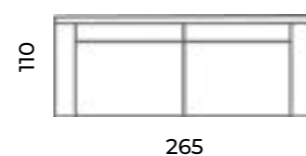

Wys.: 84 cm Wys. siedziska: 42 cm Wys. nóżek: 5 cm
 Gł.: 100-110 cm Gł. siedziska: 54 cm

fotel:

puf:

sofy:

narożnik:

szezlong:

Gib

Wys.: 86 cm Wys. siedziska: 41 cm Wys. nóżek: 110 cm
 Gł.: 105 cm Gł. siedziska: 51-64 cm