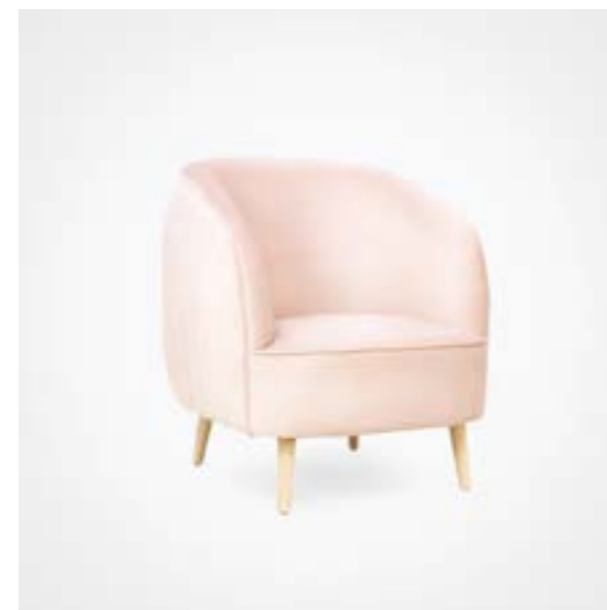

fotel: pufy:

sofy:

narożnik:

Furnish your Life!

Sofa Enzo
dwuosobowa.
Scandic design.

Sali

Wys.: 95 cm Wys. siedziska: 55 cm Wys. nóg: 15 cm
Gł.: 95 cm Gł. siedziska: 50 cm

sofy:

Enzo

Wys.: 95 cm Wys. siedziska: 55 cm Wys. nóżek: 15 cm
 Gł.: 95 cm Gł. siedziska: 50 cm

sofy:

Era

Wys.: 85 cm Wys. siedziska: 44 cm Wys. nóżek: 19 cm
 Gł.: 84 cm Gł. siedziska: 56 cm
 Szer.: 80 cm

Era loveseat