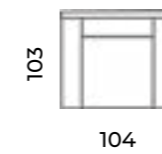

Wys.: 84-95 cm   Wys. siedziska: 57 cm   Wys. nóg: 15 cm
Gł.: 103 cm   Gł. siedziska: 58 cm

fotel: