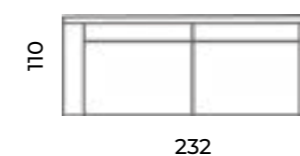

Denver

Wys.: 83 cm Wys. siedziska: 43 cm
Gł.: 81 cm Gł. siedziska: 51 cm
Szer.: 62 cm

Denwood

Wys.: 81 cm Wys. siedziska: 45 cm
Gł.: 82 cm Gł. siedziska: 50 cm
Szer.: 64 cm

Sofa Cottage
 trzyosobowa.
 Kolekcja Standard -
 Modern.

Cottage

Wys.: 84 cm Wys. siedziska: 43 cm Wys. nóg: 5 cm
 Gł.: 100-110 cm Gł. siedziska: 55 cm

fotel:

puf:

sofy:

narożnik:

szezlong:

Cypr