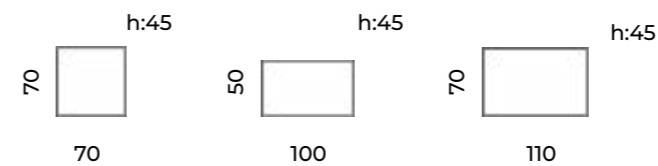

Wys.: 100 cm Wys. siedziska: 45 cm Wys. nóżek: 15 cm
Gł.: 100 cm Gł. siedziska: 58 cm

pufy:

Wysokość bez podglówka: 84 cm

sofy: