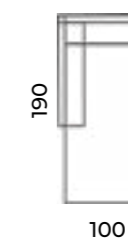

Sofa Play
trzyosobowa.
Kolekcja Standard
Modern.

Play

Wys.: 78 cm Wys. siedziska: 54 cm Wys. nóg: 5 cm
Gł.: 95-105 cm Gł. siedziska: 64 cm

fotel:

sofy:

narożnik:

szezlong:

Max

Wys.: 87 cm Wys. siedziska: 42 cm Wys. nóżek: 14 cm
Gł.: 80 cm Gł. siedziska: 53 cm
Szer.: 75 cm

Alabama

Wys.: 81 cm Wys. siedziska: 42 cm Wys. nóżek: 6 cm
Gł.: 85 cm Gł. siedziska: 51 cm
Szer.: 83 cm

Squer