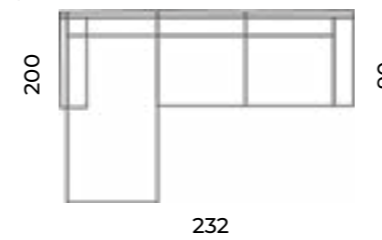

narożnik:

Tove

Wys.: 80 cm Wys. siedziska: 47 cm Wys. nóg: 13,5 - 17,5 cm
 Gł.: 84 cm Gł. siedziska: 57 cm

fotel:

puf:

loveseat:

sofy:

Sofa Hamar
trzyosobowa.
Scandic design.

Hamar

Wys.: 75 cm
Gł.: 90 cm

Wys. siedziska: 41 cm
Gł. siedziska: 66 cm

Wys. nóg: 14 cm

loveseat:

sofy:

narożniki:

Bergen

Wys.: 80 cm Wys. siedziska: 47 cm Wys. nóżek: 20 cm
Gł.: 82 cm Gł. siedziska: 53 cm

fotel:

loveseat:

sofy:

Hymir

Wys.: 76 cm Wys. siedziska: 48 cm Wys. nóżek: 18 cm
Gł.: 83 cm Gł. siedziska: 58 cm

fotel:

sofy: