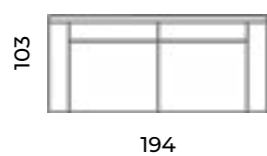

Sofa Ludo
trzyosobowa.
Kolekcja Standard -
Modern.

Ludo

Wys.: 87 cm Wys. siedziska: 52 cm Wys. nóżek: 17 cm
Gł.: 103 cm Gł. siedziska: 63 cm

fotel:

sofy:

Prestige

Wys.: 82 cm Wys. siedziska: 47 cm Wys. nóżek: 17 cm
Gł.: 92 cm Gł. siedziska: 52 cm

fotel:

sofy:

Ellian

Wys.: 86 cm Wys. siedziska: 45 cm Wys. nóg: 15 cm
Gł.: 98 cm Gł. siedziska: 55 cm

fotel:

pufy:

sofy:

narożniki: