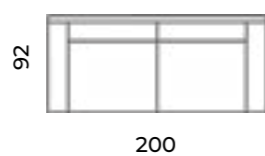

Wys.: 100 cm Wys. siedziska: 45 cm Wys. nóżek: 15 cm
 Gł.: 100 cm Gł. siedziska: 58 cm

pufy:

Wysokość bez podglówka: 84 cm

sofy:

narożniki:

Sofa Mallin trzyosobowa. Scandic design.

Stylish
and
comfity!

Mallin

Wys.: 81 cm Wys. siedziska: 48 cm Wys. nóg: 19 cm
Gł.: 84 cm Gł. siedziska: 50 cm

fotel:

sofy:

narożnik:

Agnar

Wys.: 82 cm Wys. siedziska: 50 cm Wys. nóg: 11-18 cm
 Gł.: 92 cm Gł. siedziska: 58 cm

fotel:

sofy:

narożnik:

Tove

Wys.: 80 cm Wys. siedziska: 47 cm Wys. nóg: 13,5 - 17,5 cm
 Gł.: 84 cm Gł. siedziska: 57 cm

fotel:

puf:

loveseat:

sofy:

Sofa Hamar
trzyosobowa.
Scandic design.