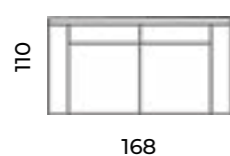

Cottage

Wys.: 84 cm Wys. siedziska: 43 cm Wys. nóg: 5 cm
 Gł.: 100-110 cm Gł. siedziska: 55 cm

fotel:

puf:

sofy:

narożnik:

szezlong:

Cypr

Wys.: 84 cm Wys. siedziska: 42 cm Wys. nóżek: 5 cm
 Gł.: 100-110 cm Gł. siedziska: 54 cm

fotel:

puf:

sofy:

narożnik:

szezlong:

Gib

Wys.: 86 cm Wys. siedziska: 41 cm Wys. nóżek: 110 cm
 Gł.: 105 cm Gł. siedziska: 51-64 cm

fotel:

puf:

sofy:

narożnik:

Mars

Wys.: 83 cm Wys. siedziska: 69 cm Wys. nóżek: 13 cm
Gł.: 95 cm Gł. siedziska: 60 cm

fotel:

puf: