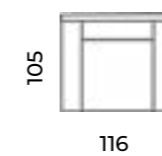

Wys.: 80 cm   Wys. siedziska: 43 cm   Wys. nóg: 5 cm
Gł.: 105 cm   Gł. siedziska: 41-60

fotel: