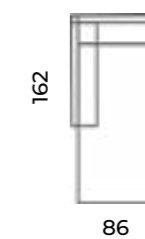

Tolfa

Wys.: 93 cm   Wys. siedziska: 51 cm   Wys. nóżek: 17 cm
Gł.: 90 cm   Gł. siedziska: 57 cm

fotel:

sofy:

Venus

Wys.: 90 cm   Wys. siedziska: 46 cm   Wys. nóżek: 16,5 cm
Gł.: 84 cm   Gł. siedziska: 54 cm

fotel:

sofy:

narożnik:

szezlong: