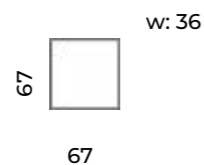

Ulm

Wys.: 88 cm Wys. siedziska: 42 cm Wys. nóżek: 12 cm
 Gł.: 68-95 cm Gł. siedziska: 51 cm

fotel:

puf:

sofy:

narożnik:

szezlong:

Ulm