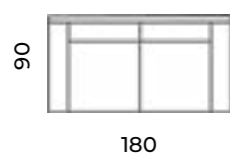

Wys.: 85 cm Wys. siedziska: 44 cm Wys. nóżek: 19 cm
 Gł.: 84 cm Gł. siedziska: 56 cm
 Szer.: 117 cm

Liza

Wys.: 85 cm Wys. siedziska: 44 cm Wys. nóżek: 19 cm
 Gł.: 84 cm Gł. siedziska: 56 cm
 Szer.: 80 cm

Cecil

Wys.: 76 cm Wys. siedziska: 45 cm Wys. nóżek: 17 cm
 Gł.: 77 cm Gł. siedziska: 53 cm
 Szer.: 84 cm

Jasmin

Wys.: 85 cm Wys. siedziska: 47 cm Wys. nóżek: 17 cm
Gł.: 87 cm Gł. siedziska: 54 cm

fotel:

sofy:

Design with LOVE!

Sofa Tolfa
dwuosobowa.
Scandic design.

Tolfa

Wys.: 93 cm Wys. siedziska: 51 cm Wys. nóżek: 17 cm
Gł.: 90 cm Gł. siedziska: 57 cm

fotel:

sofy:

Venus

Wys.: 90 cm Wys. siedziska: 46 cm Wys. nóżek: 16,5 cm
Gł.: 84 cm Gł. siedziska: 54 cm