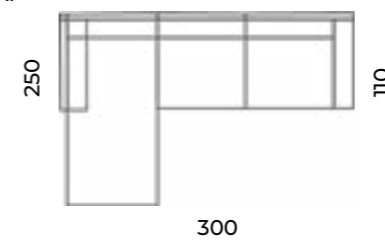

Bram narożnik

Wys.: 80 cm Wys. siedziska: 44 cm Wys. nóżek: 10 cm
Gł.: 92 cm | 175 cm Gł. siedziska: 52 cm
Szer.: 255 cm

Austin narożnik

Wys.: 80 cm Wys. siedziska: 41 cm Wys. nóżek: 5 cm
Gł.: 106 cm | 181 cm Gł. siedziska: 63 cm
Szer.: 300 cm

Denver

Wys.: 83 cm Wys. siedziska: 43 cm
Gł.: 81 cm Gł. siedziska: 51 cm
Szer.: 62 cm

Denwood

Wys.: 81 cm Wys. siedziska: 45 cm
Gł.: 82 cm Gł. siedziska: 50 cm
Szer.: 64 cm

Sofa Cottage
 trzyosobowa.
 Kolekcja Standard -
 Modern.

Cottage

Wys.: 84 cm Wys. siedziska: 43 cm Wys. nóg: 5 cm
 Gł.: 100-110 cm Gł. siedziska: 55 cm

fotel:

puf:

sofy:

narożnik:

szezlong:

Cypr

Wys.: 84 cm Wys. siedziska: 42 cm Wys. nóżek: 5 cm
 Gł.: 100-110 cm Gł. siedziska: 54 cm

fotel:

puf:

sofy:

narożnik:

szezlong:

Gib

Wys.: 86 cm Wys. siedziska: 41 cm Wys. nóżek: 110 cm
 Gł.: 105 cm Gł. siedziska: 51-64 cm