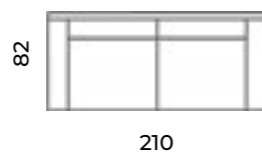

Hamar

Wys.: 75 cm
Gł.: 90 cm

Wys. siedziska: 41 cm
Gł. siedziska: 66 cm

Wys. nóg: 14 cm

loveseat:

sofy:

narożniki:

Bergen

Wys.: 80 cm Wys. siedziska: 47 cm Wys. nóżek: 20 cm
Gł.: 82 cm Gł. siedziska: 53 cm

fotel:

loveseat:

sofy:

Hymir

Wys.: 76 cm Wys. siedziska: 48 cm Wys. nóżek: 18 cm
Gł.: 83 cm Gł. siedziska: 58 cm

fotel:

sofy:

Monza

Wys.: 87 cm Wys. siedziska: 50 cm Wys. nóg: 12 cm
Gł.: 56 / 103 cm Gł. siedziska: 63 cm

fotel:

puf:

sofy:

Let's get cozy!

Sofa Monza
trzyosobowa.
Scandic design.

Astrid