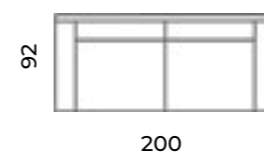

Sofa Ludo
trzyosobowa.
Kolekcja Standard -
Modern.

Ludo

Wys.: 87 cm Wys. siedziska: 52 cm Wys. nóżek: 17 cm
Gł.: 103 cm Gł. siedziska: 63 cm

fotel:

sofy:

Prestige

Wys.: 82 cm Wys. siedziska: 47 cm Wys. nóżek: 17 cm
Gł.: 92 cm Gł. siedziska: 52 cm

fotel:

sofy:

Ellian

Wys.: 86 cm Wys. siedziska: 45 cm Wys. nóg: 15 cm
Gł.: 98 cm Gł. siedziska: 55 cm

fotel:

pufy:

sofy:

narożniki: