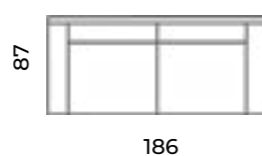

Wys.: 85 cm Wys. siedziska: 44 cm Wys. nóżek: 19 cm
 Gł.: 84 cm Gł. siedziska: 56 cm
 Szer.: 117 cm

Liza

Wys.: 85 cm Wys. siedziska: 44 cm Wys. nóżek: 19 cm
 Gł.: 84 cm Gł. siedziska: 56 cm
 Szer.: 80 cm

Cecil

Wys.: 76 cm Wys. siedziska: 45 cm Wys. nóżek: 17 cm
 Gł.: 77 cm Gł. siedziska: 53 cm
 Szer.: 84 cm

Jasmin

Wys.: 85 cm Wys. siedziska: 47 cm Wys. nóżek: 17 cm
Gł.: 87 cm Gł. siedziska: 54 cm

fotel:

sofy: