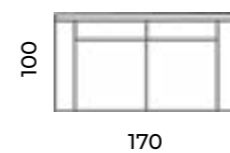

Fotel Liza
Scandic design.

Alva

Wys.: 88 cm Wys. siedziska: 51 cm Wys. nóżek: 17 cm
 Gł.: 90 cm Gł. siedziska: 57 cm

fotel:

puf:

sofy:

narożnik:

Larvik

Wys.: 100 cm Wys. siedziska: 45 cm Wys. nóżek: 15 cm
 Gł.: 100 cm Gł. siedziska: 58 cm

pufy:

Wysokość bez podglówka: 84 cm

sofy:

narożniki:

Sofa Mallin trzyosobowa. Scandic design.

Stylish
and
comfity!

Mallin