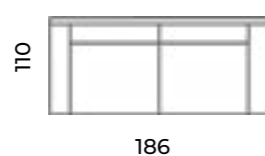

Cottage

Wys.: 84 cm Wys. siedziska: 43 cm Wys. nóg: 5 cm
 Gł.: 100-110 cm Gł. siedziska: 55 cm

fotel:

puf:

sofy:

narożnik:

szezlong:

Cypr

Wys.: 84 cm Wys. siedziska: 42 cm Wys. nóżek: 5 cm
 Gł.: 100-110 cm Gł. siedziska: 54 cm

fotel:

puf:

sofy:

narożnik:

szezlong:

Gib

Wys.: 86 cm Wys. siedziska: 41 cm Wys. nóżek: 110 cm
 Gł.: 105 cm Gł. siedziska: 51-64 cm

fotel:

puf:

sofy:

narożnik:

Mars

Wys.: 83 cm Wys. siedziska: 69 cm Wys. nóżek: 13 cm
Gł.: 95 cm Gł. siedziska: 60 cm

fotel:

puf: