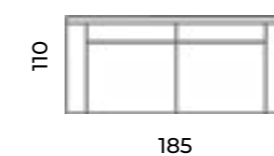

Cypr

Wys.: 84 cm   Wys. siedziska: 42 cm   Wys. nóżek: 5 cm
Gł.: 100-110 cm   Gł. siedziska: 54 cm

fotel:

puf:

sofy:

narożnik:

szezlong:

Gib

Wys.: 86 cm   Wys. siedziska: 41 cm   Wys. nóżek: 110 cm
Gł.: 105 cm   Gł. siedziska: 51-64 cm

fotel:

puf:

sofy:

narożnik: