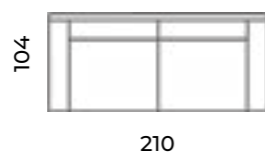

Sofa Aida
trzyosobowa.
Luxury design.

Aida

Wys.: 79-91 cm Wys. siedziska: 51 cm Wys. nóżek: 13 cm
 Gł.: 103 cm Gł. siedziska: 58 cm

fotel:

sofy:

X-Antic

Wys.: 84-95 cm Wys. siedziska: 54 cm Wys. nóżek: 8 cm
 Gł.: 103 cm Gł. siedziska: 53 cm

fotel:

sofy:

Design
makes a
difference!

Sofa Carmen
trzyosobowa.
Luxury design.

Carmen

Wys.: 109 cm Wys. siedziska: 50 cm Wys. nóżek: 15 cm
 Gł.: 104 cm Gł. siedziska: 65 cm

fotel:

pufa:

loveseat:

sofy:

Tosca

Wys.: 75-85 cm Wys. siedziska: 54 cm Wys. nóżek: 13 cm
 Gł.: 100 cm Gł. siedziska: 52 cm

fotel:

sofy:

Luxury in every detail!

Sofa Nabucco
dwuosobowa.
Luxury design.