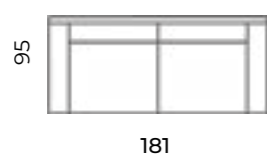

sofy:

Hemmingway

Wys.: 72 cm Wys. siedziska: 46 cm Wys. nóg: 6 cm
Gł.: 95 cm Gł. siedziska: 51 cm

fotel:

sofy:

Sofa Hemmingway trzyosobowa. Classic design.

Dalli

fotel:	sofa 2,5-osobowa:	sofa 3-osobowa:	Wys.: 76 cm	Wys. siedziska: 44 cm	Wys. nóżek: 10 cm
Szer.: 126 cm	Szer.: 185 cm	Szer.: 215 cm	Gł.: 96 cm	Gł. siedziska: 59 cm	