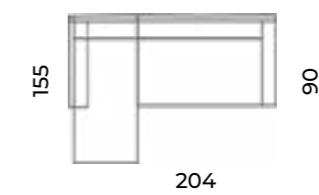

narożnik:

Tove

Wys.: 80 cm Wys. siedziska: 47 cm Wys. nóg: 13,5 - 17,5 cm
 Gł.: 84 cm Gł. siedziska: 57 cm

fotel:

puf:

loveseat:

sofy:

Sofa Hamar
trzyosobowa.
Scandic design.

Hamar

Wys.: 75 cm
Gł.: 90 cm

Wys. siedziska: 41 cm
Gł. siedziska: 66 cm

Wys. nóg: 14 cm

loveseat:

sofy:

narożniki:

Bergen

Wys.: 80 cm Wys. siedziska: 47 cm Wys. nóżek: 20 cm
Gł.: 82 cm Gł. siedziska: 53 cm

fotel:

loveseat:

sofy:

Hymir

Wys.: 76 cm Wys. siedziska: 48 cm Wys. nóżek: 18 cm
Gł.: 83 cm Gł. siedziska: 58 cm

fotel:

sofy: