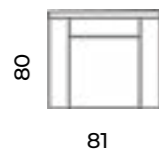

fotel:	sofa 1,5-osobowa:	sofa 2-osobowa:	Wys.: 79 cm	Wys. siedziska: 44 cm	Wys. nóżek: 22 cm
Szer.: 74 cm	Szer.: 104 cm	Szer.: 138 cm	Gł.: 75 cm	Gł. siedziska: 55 cm	

Tanais

fotel:	sofa 2-osobowa:	Wys.: 106 cm	Wys. siedziska: 45 cm	Wys. nóżek: 15 cm
Szer.: 77 cm	Szer.: 140 cm	Gł.: 96 cm	Gł. siedziska: 55 cm	

Lukas

fotel:	sofa 1,5-osobowa:	Wys.: 91 cm	Wys. siedziska: 46 cm	Wys. nóżek: 23 cm
Szer.: 86 cm	Szer.: 135 cm	Gł.: 82 cm	Gł. siedziska: 54 cm	

Vintage

fotel:	sofa 2-osobowa:	sofa 2,5-osobowa:	Wys.: 80 cm	Wys. siedziska: 52 cm	Wys. nóżek: 19 cm
Szer.: 98 cm	Szer.: 160 cm	Szer.: 200 cm	Gł.: 93 cm	Gł. siedziska: 55 cm	

Juli

Wys.: 81 cm Wys. siedziska: 48 cm Wys. nóg: 20 cm
Gł.: 80 cm Gł. siedziska: 56 cm

fotel:

sofy:

narożnik:

Furniture you will LOVE!

Complet Furniture. From Poland. To the world.

Fotel Lolek
Kolekcja Standard –
Scandinavian.

Bolek

Wys.: 87 cm Wys. siedziska: 47 cm
Gł.: 70 cm Gł. siedziska: 50 cm
Szer.: 64 cm

Lolek

Wys.: 90 cm Wys. siedziska: 48 cm
Gł.: 78 cm Gł. siedziska: 45 cm
Szer.: 64 cm

Fin

Wys.: 103 cm Wys. siedziska: 46 cm Wys. nóżek: 27 cm
Gł.: 90 cm Gł. siedziska: 55 cm
WitdW: 76