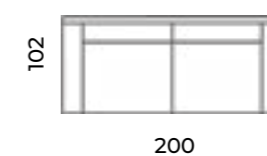

La Scala

Wys.: 84-95 cm Wys. siedziska: 57 cm Wys. nóg: 15 cm
Gł.: 103 cm Gł. siedziska: 58 cm

fotel:

sofy:

Nabucco

Wys.: 82-95 cm Wys. siedziska: 50 cm Wys. nóżek: 15 cm
 Gł.: 100 cm Gł. siedziska: 55 cm

fotel:

sofy:

Rigoletto

Wys. 85-100 cm Wys. siedziska: 52 cm Wys. nóżek: 12 cm
 Gł.: 102 cm Gł. siedziska: 56 cm

fotel:

sofy:

Kolekcja Scandic

Kolekcję Scandic od lat doceniają klienci z wielu krajów. Meble z tej kolekcji charakteryzuje lekkość, nowoczesność i pełnia kolorów tkanin, proste formy, jak również nieco bardziej wyszukane propozycje w retro-skandynawskim stylu. Kolekcja Scandic to szeroki wybór sof, foteli i narożników. To oferta skrojona na miarę, a dzięki często wybieranym przez klientów velvetowym tkaninom z pozoru proste bryły mebli nabierają wyjątkowego charakteru tworząc nietuzinkowy klimat każdego wnętrza.

Fotel Liza
Scandic design.

Alva

Wys.: 88 cm Wys. siedziska: 51 cm Wys. nóżek: 17 cm
 Gł.: 90 cm Gł. siedziska: 57 cm

fotel:

puf:

sofy:

narożnik:

Larvik