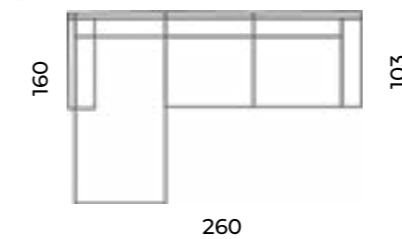

Monza

Wys.: 87 cm Wys. siedziska: 50 cm Wys. nóg: 12 cm
Gł.: 56 / 103 cm Gł. siedziska: 63 cm

fotel:

puf:

sofy:

Let's get cozy!

Sofa Monza
trzyosobowa.
Scandic design.

Astrid

Wys.: 80 cm Wys. siedziska: 48 cm Wys. nóg: 15 cm
 Gł.: 87 cm Gł. siedziska: 55 cm

fotel: loveseat

sofy:

narożniki:

Discovery

Wys.: 85 cm Wys. siedziska: 48 cm Wys. nóg: 9 cm
 Gł.: 103 cm Gł. siedziska: 66 cm

fotel: pufy:

sofy:

narożnik:

Furnish your Life!

Sofa Enzo
dwuosobowa.
Scandic design.

Sali

Wys.: 95 cm Wys. siedziska: 55 cm Wys. nóg: 15 cm
Gł.: 95 cm Gł. siedziska: 50 cm

sofy:

Enzo

Wys.: 95 cm Wys. siedziska: 55 cm Wys. nóżek: 15 cm
 Gł.: 95 cm Gł. siedziska: 50 cm

sofy:

Era

Wys.: 85 cm Wys. siedziska: 44 cm Wys. nóżek: 19 cm
 Gł.: 84 cm Gł. siedziska: 56 cm
 Szer.: 80 cm

Era loveseat