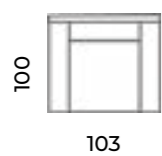

loveseat:

sofy:

Tosca

Wys.: 75-85 cm Wys. siedziska: 54 cm Wys. nóżek: 13 cm
 Gł.: 100 cm Gł. siedziska: 52 cm

fotel:

sofy:

Luxury in every detail!

Sofa Nabucco
dwuosobowa.
Luxury design.

La Scala

Wys.: 84-95 cm Wys. siedziska: 57 cm Wys. nóg: 15 cm
Gł.: 103 cm Gł. siedziska: 58 cm

fotel:

sofy:

Nabucco

Wys.: 82-95 cm Wys. siedziska: 50 cm Wys. nóżek: 15 cm
 Gł.: 100 cm Gł. siedziska: 55 cm

fotel: