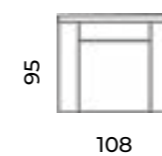

Sofa Play
trzyosobowa.
Kolekcja Standard
Modern.

Play

Wys.: 78 cm Wys. siedziska: 54 cm Wys. nóg: 5 cm
Gł.: 95-105 cm Gł. siedziska: 64 cm

fotel:

sofy:

narożnik:

szezlong:

Max

Wys.: 87 cm Wys. siedziska: 42 cm Wys. nóżek: 14 cm
Gł.: 80 cm Gł. siedziska: 53 cm
Szer.: 75 cm

Alabama

Wys.: 81 cm Wys. siedziska: 42 cm Wys. nóżek: 6 cm
Gł.: 85 cm Gł. siedziska: 51 cm
Szer.: 83 cm

Squer