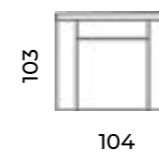

Wys.: 84-95 cm Wys. siedziska: 54 cm Wys. nóżek: 8 cm
Gł.: 103 cm Gł. siedziska: 53 cm

fotel: