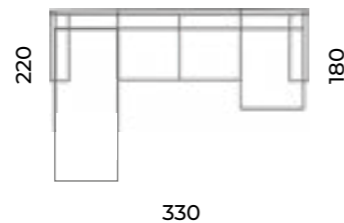

Sofa Ludo
trzyosobowa.
Kolekcja Standard -
Modern.

Ludo

Wys.: 87 cm Wys. siedziska: 52 cm Wys. nóżek: 17 cm
Gł.: 103 cm Gł. siedziska: 63 cm

fotel:

sofy:

Prestige

Wys.: 82 cm Wys. siedziska: 47 cm Wys. nóżek: 17 cm
Gł.: 92 cm Gł. siedziska: 52 cm

fotel:

sofy:

Ellian

Wys.: 86 cm Wys. siedziska: 45 cm Wys. nóg: 15 cm
Gł.: 98 cm Gł. siedziska: 55 cm

fotel:

pufy:

sofy:

narożniki:

Good design furniture – stays with you forever...

Sofa Ellian
trzyosobowa.
Kolekcja Standard Modern.

Mira narożnik

Wys.: 87 cm Wys. siedziska: 43 cm Wys. nóżek: 18 cm
Gł.: 95 cm | 174 cm Gł. siedziska: 56 cm | 130 cm
Szer.: 245 cm

Bram narożnik

Wys.: 80 cm Wys. siedziska: 44 cm Wys. nóżek: 10 cm
Gł.: 92 cm | 175 cm Gł. siedziska: 52 cm
Szer.: 255 cm

Austin narożnik

Wys.: 80 cm Wys. siedziska: 41 cm Wys. nóżek: 5 cm
Gł.: 106 cm | 181 cm Gł. siedziska: 63 cm
Szer.: 300 cm