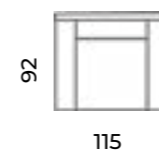

Sofa Ludo
trzyosobowa.
Kolekcja Standard -
Modern.

Ludo

Wys.: 87 cm Wys. siedziska: 52 cm Wys. nóżek: 17 cm
Gł.: 103 cm Gł. siedziska: 63 cm

fotel:

sofy:

Prestige

Wys.: 82 cm Wys. siedziska: 47 cm Wys. nóżek: 17 cm
Gł.: 92 cm Gł. siedziska: 52 cm

fotel:

sofy:

Ellian

Wys.: 86 cm Wys. siedziska: 45 cm Wys. nóg: 15 cm
Gł.: 98 cm Gł. siedziska: 55 cm

fotel:

pufy:

sofy:

narożniki: