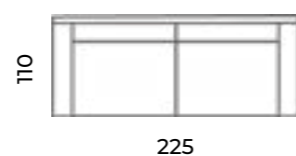

Wys.: 84 cm Wys. siedziska: 42 cm Wys. nóżek: 5 cm
 Gł.: 100-110 cm Gł. siedziska: 54 cm

fotel:

puf:

sofy:

narożnik:

szezlong:

Gib

Wys.: 86 cm Wys. siedziska: 41 cm Wys. nóżek: 110 cm
 Gł.: 105 cm Gł. siedziska: 51-64 cm