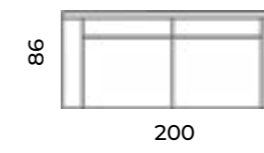

Richard

Wys.: 78 cm Wys. siedziska: 49 cm Wys. nóg: 17 cm
Gł.: 80 cm Gł. siedziska: 57 cm

fotel:

puf:

sofy:

Harry

Wys.: 96 cm Wys. siedziska: 49 cm Wys. nóg: 17 cm
Gł.: 86 cm Gł. siedziska: 59 cm

fotel:

sofy: