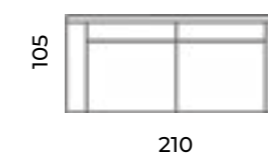

Sofa Salvador
trzyosobowa.
Classic design.

Salvador

Wys.: 80 cm Wys. siedziska: 43 cm Wys. nóg: 5 cm
Gł.: 105 cm Gł. siedziska: 41-60

fotel:

puf:

sofy:

Prince

sofa 2-osobowa: Szer.: 172 cm	sofa 2,5-osobowa: Szer.: 192 cm	Wys.: 82 cm Gł.: 100 cm	Wys. siedziska: 50 cm Gł. siedziska: 56 cm	Wys. nóżek: 10 cm
----------------------------------	------------------------------------	----------------------------	---	-------------------