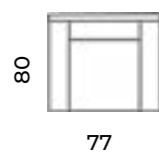

Wys.: 78 cm Wys. siedziska: 49 cm Wys. nóg: 17 cm
Gł.: 80 cm Gł. siedziska: 57 cm

fotel: