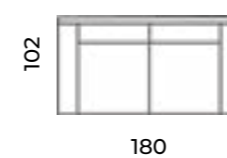

Sofa Gin
trzyosobowa.
Classic design.

Gin

Wys.: 84 cm Wys. siedziska: 49 cm Wys. nóg: 12 cm
 Gł.: 102 cm Gł. siedziska: 71 cm

fotel:

sofy:

Windsor XL

Wys.: 94 cm Wys. siedziska: 50 cm Wys. nóżek: 19 cm
Gł.: 70 cm Gł. siedziska: 51 cm
Szer.: 63 cm