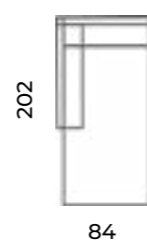

Ulm

Wys.: 88 cm Wys. siedziska: 42 cm Wys. nóżek: 12 cm
 Gł.: 68-95 cm Gł. siedziska: 51 cm

fotel:

puf:

sofy:

narożnik:

szezlong:

Ulm

Wys.: 74 cm Wys. siedziska: 42 cm Wys. nóżek: 12 cm
 Gł.: 68 cm Gł. siedziska: 52 cm
 Szer.: 76 cm

Bravo

Wys.: 70 cm Wys. siedziska: 39 cm Wys. nóżek: 6 cm
 Gł.: 85 cm Gł. siedziska: 52 cm
 Szer.: 73 cm
 Puf:
 W: 38 cm G: 65 cm S: 60 cm