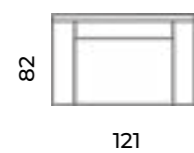

narożnik:

Tove

Wys.: 80 cm Wys. siedziska: 47 cm Wys. nóg: 13,5 - 17,5 cm
 Gł.: 84 cm Gł. siedziska: 57 cm

fotel:

puf:

loveseat:

sofy:

Sofa Hamar
trzyosobowa.
Scandic design.

Hamar

Wys.: 75 cm
Gł.: 90 cm

Wys. siedziska: 41 cm
Gł. siedziska: 66 cm

Wys. nóg: 14 cm

loveseat:

sofy:

narożniki:

Bergen

Wys.: 80 cm Wys. siedziska: 47 cm Wys. nóżek: 20 cm
Gł.: 82 cm Gł. siedziska: 53 cm

fotel:

loveseat:

sofy:

Hymir

Wys.: 76 cm Wys. siedziska: 48 cm Wys. nóżek: 18 cm
Gł.: 83 cm Gł. siedziska: 58 cm

fotel:

sofy: