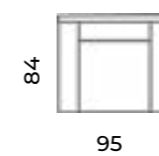

Wys.: 81 cm   Wys. siedziska: 48 cm   Wys. nóg: 19 cm
Gł.: 84 cm   Gł. siedziska: 50 cm

fotel: