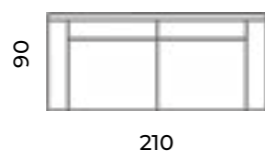

Fotel Liza
Scandic design.

Alva

Wys.: 88 cm Wys. siedziska: 51 cm Wys. nóżek: 17 cm
 Gł.: 90 cm Gł. siedziska: 57 cm

fotel:

puf:

sofy:

narożnik:

Larvik

Wys.: 100 cm Wys. siedziska: 45 cm Wys. nóżek: 15 cm
 Gł.: 100 cm Gł. siedziska: 58 cm

pufy:

Wysokość bez podglówka: 84 cm

sofy:

narożniki:

Sofa Mallin trzyosobowa. Scandic design.

Stylish
and
comfity!

Mallin