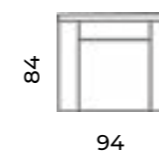

Wys.: 90 cm   Wys. siedziska: 46 cm   Wys. nóżek: 16,5 cm
Gł.: 84 cm   Gł. siedziska: 54 cm

fotel: