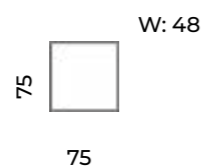

Cypr

Wys.: 84 cm   Wys. siedziska: 42 cm   Wys. nóżek: 5 cm
Gł.: 100-110 cm   Gł. siedziska: 54 cm

fotel:

puf:

sofy:

narożnik:

szezlong:

Gib

Wys.: 86 cm   Wys. siedziska: 41 cm   Wys. nóżek: 110 cm
Gł.: 105 cm   Gł. siedziska: 51-64 cm

fotel:

puf:

sofy:

narożnik: