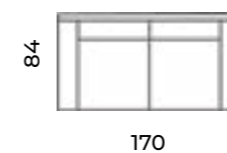

Fotel Liza
Scandic design.

Alva

Wys.: 88 cm Wys. siedziska: 51 cm Wys. nóżek: 17 cm
 Gł.: 90 cm Gł. siedziska: 57 cm

fotel:

puf:

sofy:

narożnik:

Larvik

Wys.: 100 cm Wys. siedziska: 45 cm Wys. nóżek: 15 cm
 Gł.: 100 cm Gł. siedziska: 58 cm

pufy:

Wysokość bez podglówka: 84 cm

sofy:

narożniki:

Sofa Mallin trzyosobowa. Scandic design.

Stylish
and
comfity!

Mallin

Wys.: 81 cm Wys. siedziska: 48 cm Wys. nóg: 19 cm
Gł.: 84 cm Gł. siedziska: 50 cm

fotel:

sofy:

narożnik:

Agnar

Wys.: 82 cm Wys. siedziska: 50 cm Wys. nóg: 11-18 cm
 Gł.: 92 cm Gł. siedziska: 58 cm

fotel:

sofy: