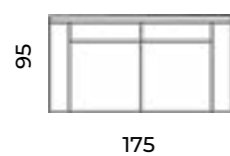

Wys.: 80 cm Wys. siedziska: 48 cm Wys. nóg: 15 cm
 Gł.: 87 cm Gł. siedziska: 55 cm

fotel: loveseat

sofy:

narożniki:

Discovery

Wys.: 85 cm Wys. siedziska: 48 cm Wys. nóg: 9 cm
 Gł.: 103 cm Gł. siedziska: 66 cm

fotel: pufy:

sofy:

narożnik:

Furnish your Life!

Sofa Enzo
dwuosobowa.
Scandic design.

Sali

Wys.: 95 cm Wys. siedziska: 55 cm Wys. nóg: 15 cm
Gł.: 95 cm Gł. siedziska: 50 cm

sofy:

Enzo

Wys.: 95 cm Wys. siedziska: 55 cm Wys. nóżek: 15 cm
 Gł.: 95 cm Gł. siedziska: 50 cm

sofy:

Era

Wys.: 85 cm Wys. siedziska: 44 cm Wys. nóżek: 19 cm
 Gł.: 84 cm Gł. siedziska: 56 cm
 Szer.: 80 cm

Era loveseat

Wys.: 85 cm Wys. siedziska: 44 cm Wys. nóżek: 19 cm
 Gł.: 84 cm Gł. siedziska: 56 cm
 Szer.: 117 cm

Liza

Wys.: 85 cm Wys. siedziska: 44 cm Wys. nóżek: 19 cm
 Gł.: 84 cm Gł. siedziska: 56 cm
 Szer.: 80 cm