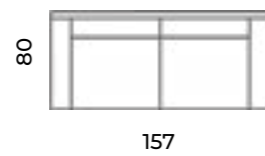

fotel:	sofa 1,5-osobowa:	sofa 2-osobowa:	Wys.: 79 cm	Wys. siedziska: 44 cm	Wys. nóżek: 22 cm
Szer.: 74 cm	Szer.: 104 cm	Szer.: 138 cm	Gł.: 75 cm	Gł. siedziska: 55 cm	

Tanais

fotel:	sofa 2-osobowa:	Wys.: 106 cm	Wys. siedziska: 45 cm	Wys. nóżek: 15 cm
Szer.: 77 cm	Szer.: 140 cm	Gł.: 96 cm	Gł. siedziska: 55 cm	

Lukas

fotel:	sofa 1,5-osobowa:	Wys.: 91 cm	Wys. siedziska: 46 cm	Wys. nóżek: 23 cm
Szer.: 86 cm	Szer.: 135 cm	Gł.: 82 cm	Gł. siedziska: 54 cm	

Vintage

fotel:	sofa 2-osobowa:	sofa 2,5-osobowa:	Wys.: 80 cm	Wys. siedziska: 52 cm	Wys. nóżek: 19 cm
Szer.: 98 cm	Szer.: 160 cm	Szer.: 200 cm	Gł.: 93 cm	Gł. siedziska: 55 cm	

Juli

Wys.: 81 cm Wys. siedziska: 48 cm Wys. nóg: 20 cm
Gł.: 80 cm Gł. siedziska: 56 cm

fotel:

sofy:

narożnik:

Furniture you will LOVE!

Complet Furniture. From Poland. To the world.

Fotel Lolek
Kolekcja Standard –
Scandinavian.

Bolek

Wys.: 87 cm Wys. siedziska: 47 cm
Gł.: 70 cm Gł. siedziska: 50 cm
Szer.: 64 cm

Lolek

Wys.: 90 cm Wys. siedziska: 48 cm
Gł.: 78 cm Gł. siedziska: 45 cm
Szer.: 64 cm

Fin

Wys.: 103 cm Wys. siedziska: 46 cm Wys. nóżek: 27 cm
Gł.: 90 cm Gł. siedziska: 55 cm
WitdW: 76