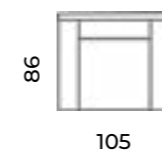

Richard

Wys.: 78 cm Wys. siedziska: 49 cm Wys. nóg: 17 cm
Gł.: 80 cm Gł. siedziska: 57 cm

fotel:

puf:

sofy:

Harry

Wys.: 96 cm Wys. siedziska: 49 cm Wys. nóg: 17 cm
Gł.: 86 cm Gł. siedziska: 59 cm

fotel: