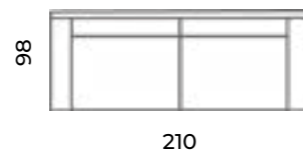

Sofa Ludo
trzyosobowa.
Kolekcja Standard -
Modern.

Ludo

Wys.: 87 cm Wys. siedziska: 52 cm Wys. nóżek: 17 cm
Gł.: 103 cm Gł. siedziska: 63 cm

fotel:

sofy:

Prestige

Wys.: 82 cm Wys. siedziska: 47 cm Wys. nóżek: 17 cm
Gł.: 92 cm Gł. siedziska: 52 cm

fotel:

sofy:

Ellian

Wys.: 86 cm Wys. siedziska: 45 cm Wys. nóg: 15 cm
Gł.: 98 cm Gł. siedziska: 55 cm

fotel:

pufy:

sofy:

narożniki: