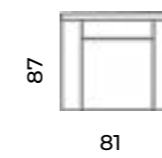

Scandynavia

fotel:	sofa 2-osobowa:	sofa 2,5-osobowa:	Wys.: 81 cm	Wys. siedziska: 45 cm	Wys. nóg: 22 cm
Szer.: 84 cm	Szer.: 140 cm	Szer.: 180 cm	Gł.: 84 cm	Gł. siedziska: 52 cm	

Denmark

fotel:	sofa 2-osobowa:	sofa 2,5-osobowa:	Wys.: 83 cm	Wys. siedziska: 48 cm	Wys. nóg: 20 cm
Szer.: 88 cm	Szer.: 165 cm	Szer.: 185 cm	Gł.: 78 cm	Gł. siedziska: 55 cm	

Freddy

fotel:	sofa 2-osobowa:	sofa 2,5-osobowa:	narożnik:	Wys.: 82 cm	Wys. siedziska: 48 cm
Szer.: 81 cm	Szer.: 140 cm	Szer.: 182 cm	Szer.: 210 cm	Gł.: 87 cm	Gł. siedziska: 55 cm
					Wys. nóg: 20 cm

Zestaw Eddy.
Kolecja Standard -
Scandinavian.

Eddy

Wys.: 87 cm Wys. siedziska: 46 cm Wys. nóg: 20 cm
Gł.: 87 cm Gł. siedziska: 59 cm

fotel:

puf:

sofy:

naroż-

szezlong:

Looki