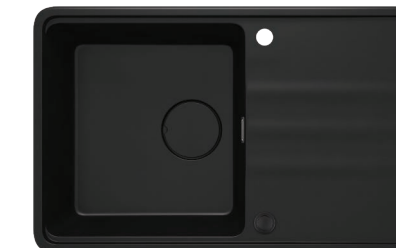

Wymiary / Dimensions: 500 x 440 x 230 mm

2 gotowe otwory
/ 2 ready-made holes

ZKM A11A

ZKM S11A

ZKM T11A

ZKM G11A

ZKM N11A

Osprzęt w zestawie / Waste kit included
Syfon Space Saver z automatycznym korkiem typu CLICK w kolorze stalowym lub nero
/ Space Saver waste kit with automatic CLICK button in steel or nero finish

Wymiary / Dimensions: 670 x 440 x 230 mm

2 gotowe otwory
/ 2 ready-made holes

ZKM A113

ZKM S113

ZKM T113

ZKM G113

ZKM N113

Osprzęt w zestawie / Waste kit included
Syfon Space Saver z automatycznym korkiem typu CLICK w kolorze stalowym lub nero
/ Space Saver waste kit with automatic CLICK button in steel or nero finish

Made of the same material as the sink, it fits perfectly with it, creating a coherent and harmonious whole.

Korek automatyczny CLICK / Automatic CLICK plug

Jego elegancki design doskonale komponuje się z minimalistyczną estetyką zlewozmywaka granitowego. Ten gustowny przycisk pozwala na błyskawiczne zamknięcie lub otwarcie przepływu wody.