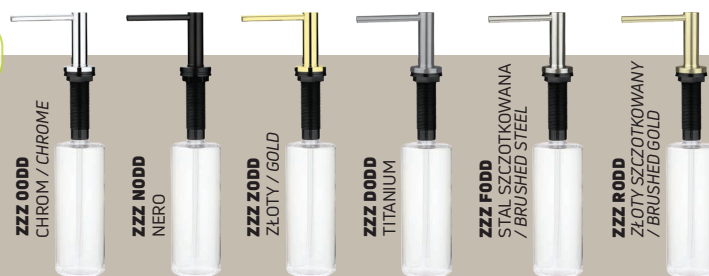

Wymiary / Dimensions: 780 x 500 x 230 mm

2 gotowe otwory
/ 2 ready-made holes

sprzedawane osobno
sold separately

Dozownik płynu do mycia naczyń
/ Dispenser for dishwashing liquid

- Długa wylewka / Long spout
- Pojemność: 500 ml / Capacity: 500 ml
- Wytrzymały mechanizm / Durable mechanism

DESKA W KOMPLECIE
CHOPPING BOARD INCLUDED

SYFON SPACE SAVER
SPACE SAVER WASTE KIT

AŻ DO 50% WIĘCEJ MIEJSCA
UP TO 50% MORE SPACE

Granitowa maskownica / Granite drain cover

Wykonana z tego samego materiału co zlewozmywak, idealnie się z nim komponuje, tworząc spójną i harmonijną całość.

Made of the same material as the sink, it fits perfectly with it, creating a coherent and harmonious whole.

Korek automatyczny CLICK / Automatic CLICK plug

Jego elegancki design doskonale komponuje się z minimalistyczną estetyką zlewozmywaka granitowego. Ten gustowny przycisk pozwala na błyskawiczne zamknięcie lub otwarcie przepływu wody.