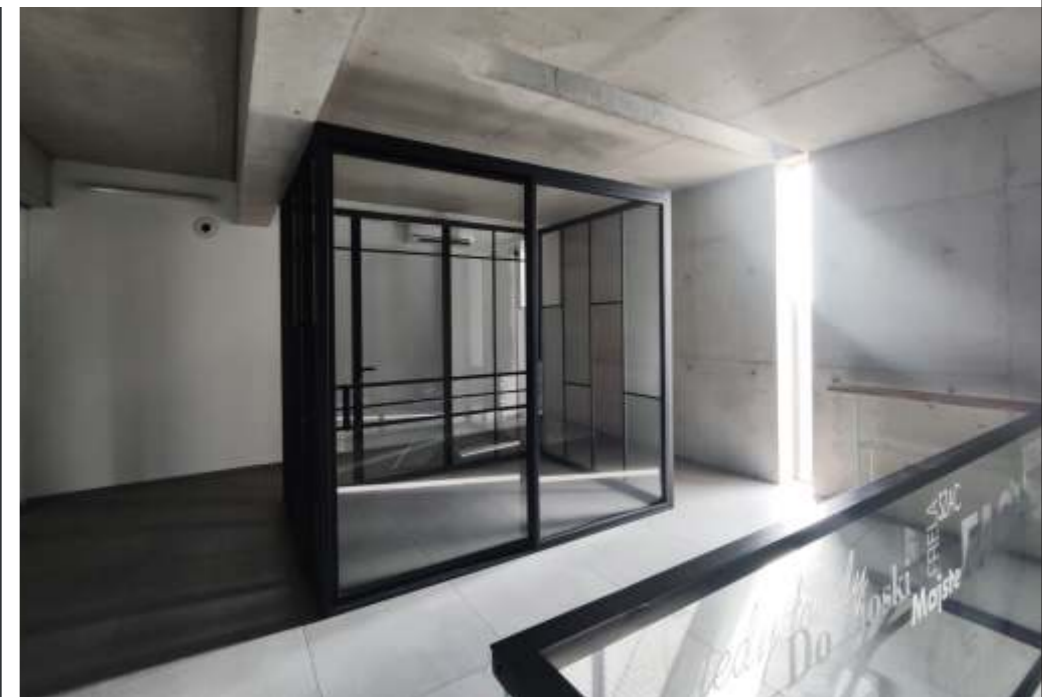

LOFT

STALMACH

LOFT

STALMACH

Razem z moim zespołem pracujemy w branży szkła, luster oraz konstrukcji stalowych. Ta pasja trwa już trzy dekady. Dziś prezentujemy się jako specjaliści od projektowania i realizacji w przestrzeni LOFT.

Roman Stalmach

Lubimy to, co robimy. To dla nas ważne. Są wśród nas szklarze, ślusarze, konstruktorzy, technolodzy i artyści plastycy. Nasze produkty i rozwiązania techniczne z sukcesem wpisujemy w wymagające przestrzenie. Od projektu, przez produkcję, po montaż - wszystkie etapy realizujemy samodzielnie. Pracujemy tak, abyście nam ufali i czerpali przyjemność ze współpracy oraz oferowanego produktu.