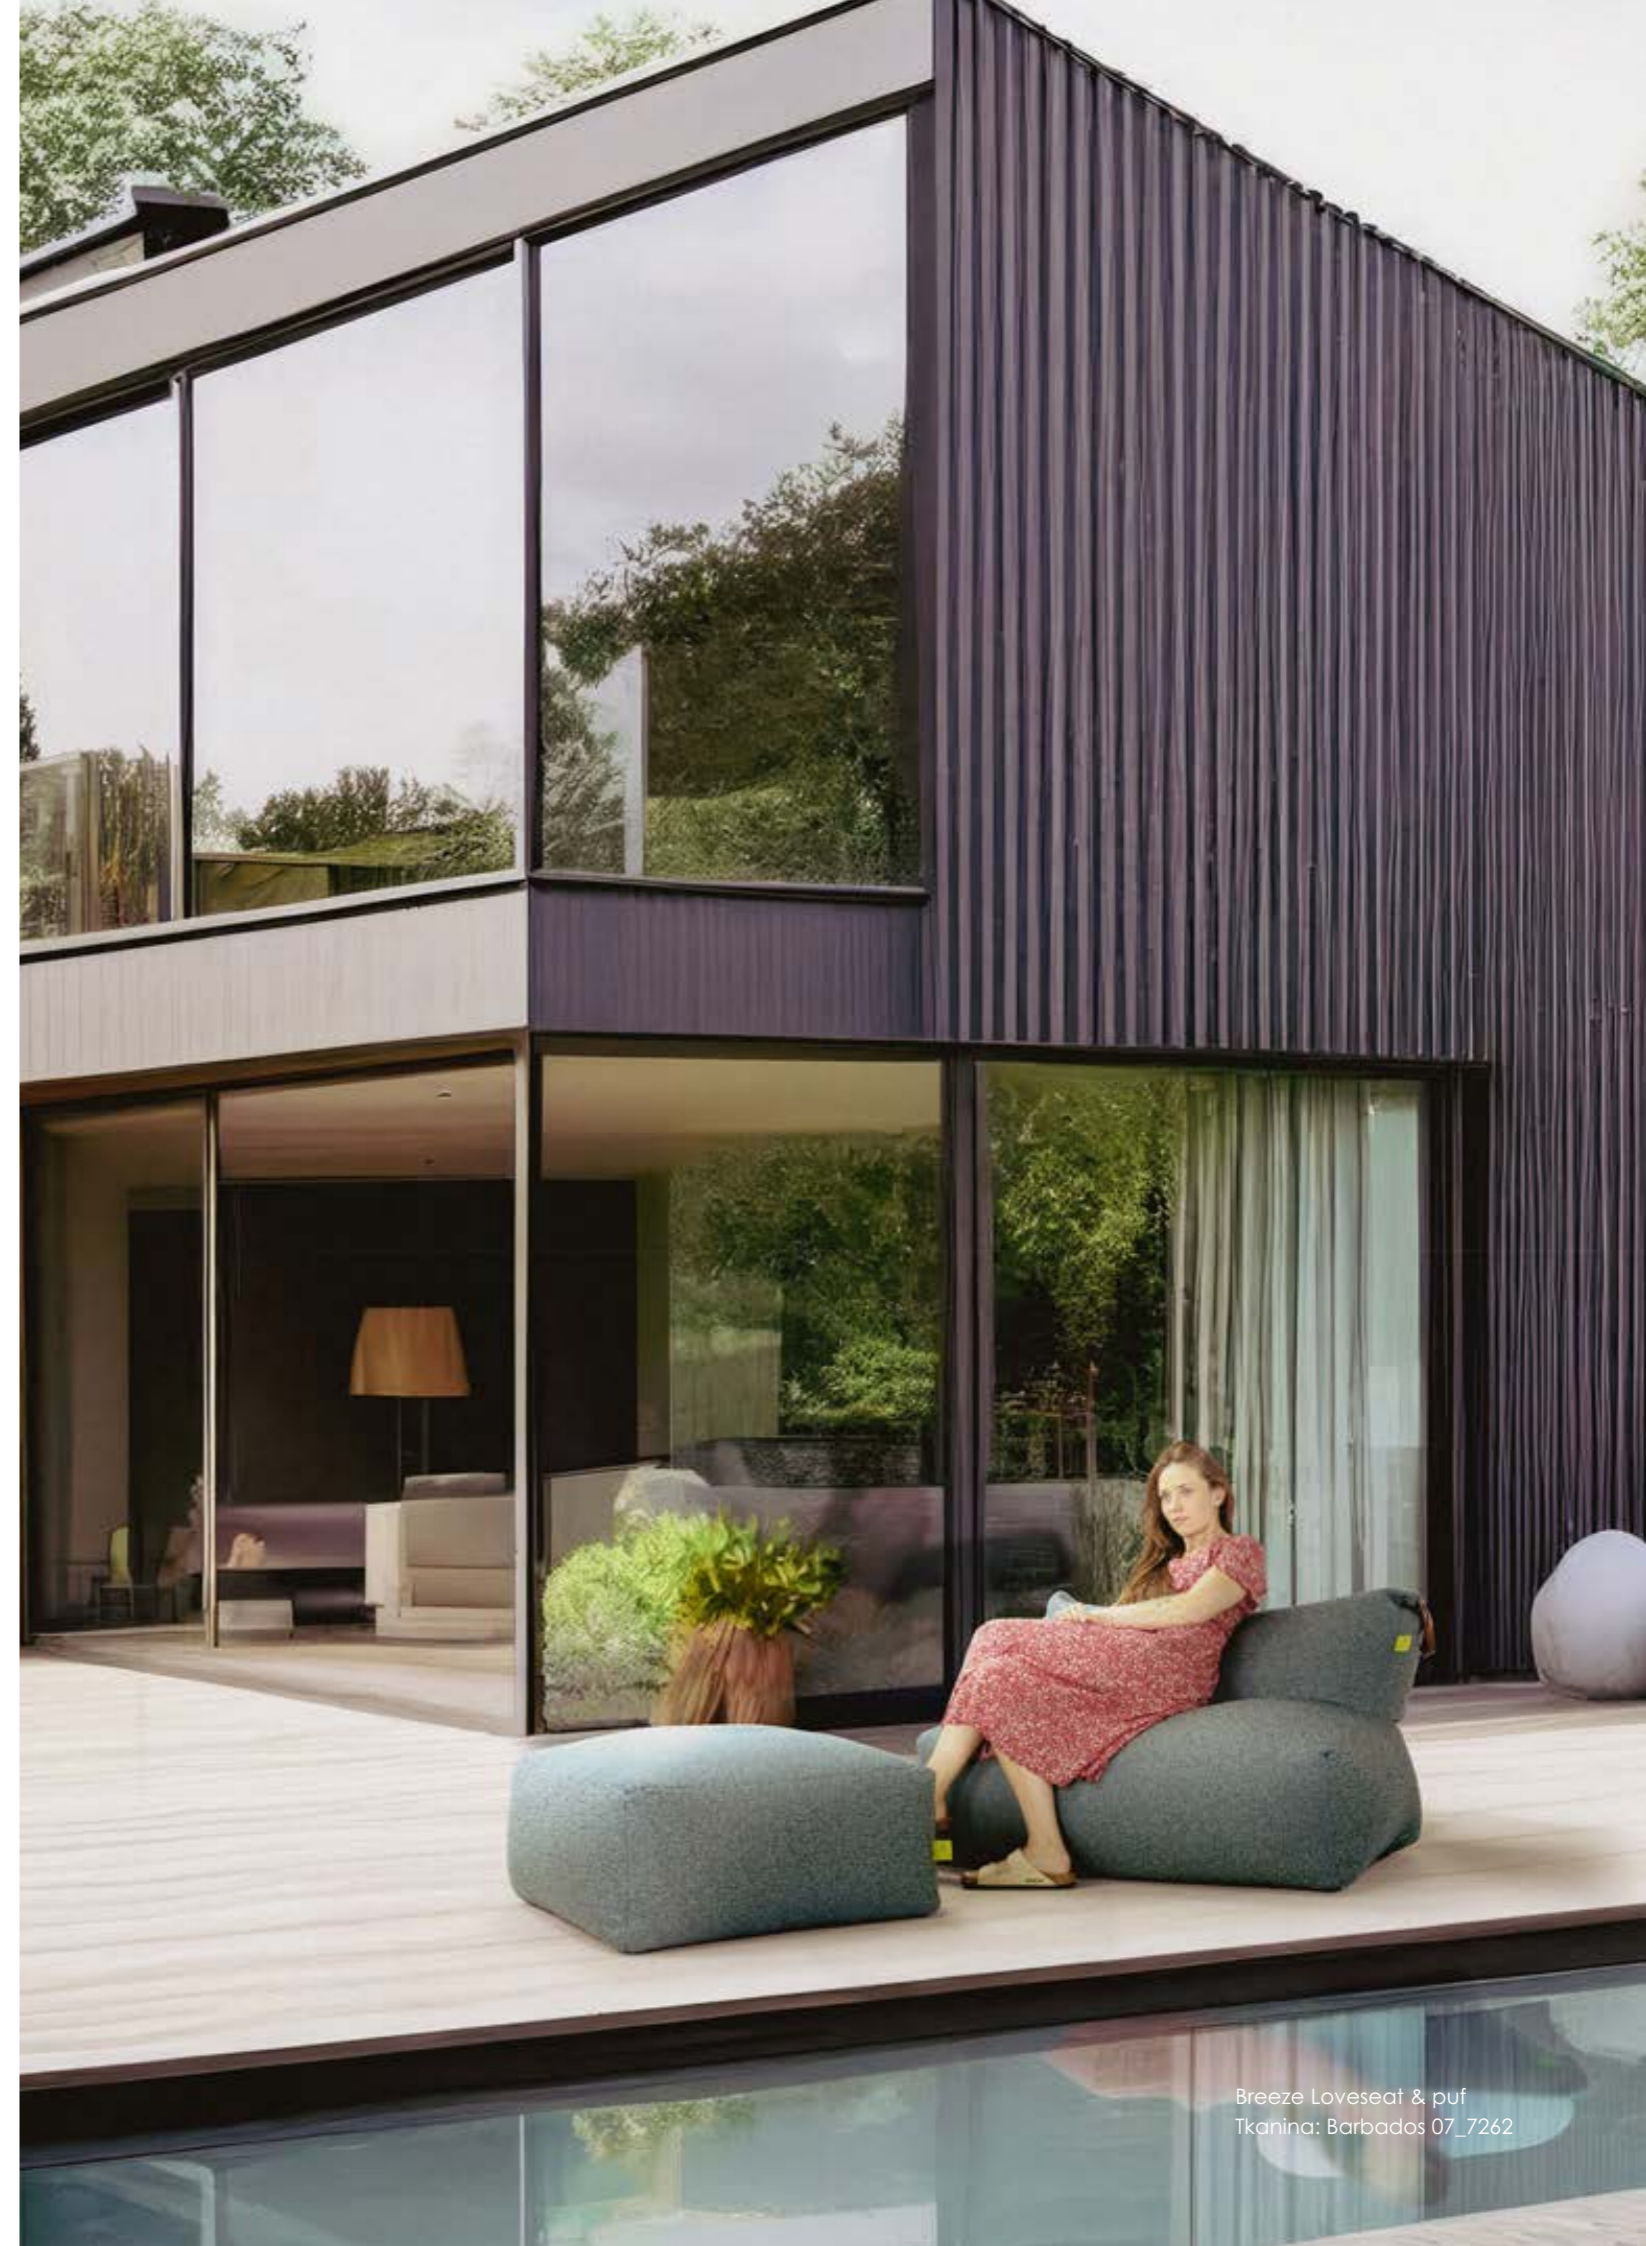

Wymiary mają charakter orientacyjny, są zależne od ułożenia granulatu styropianowego EPS w pokrowcu meblowym.