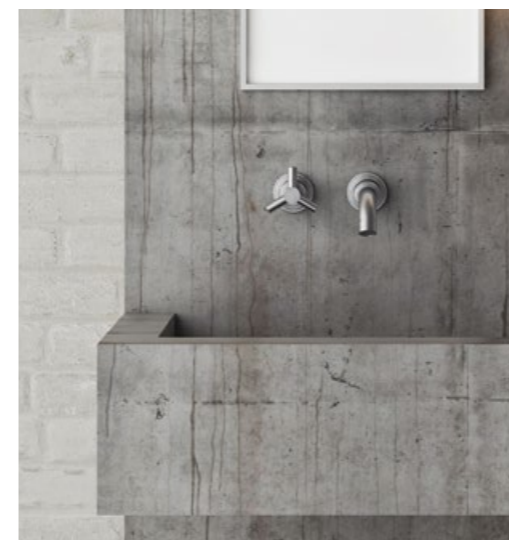

Grigio Futura to materiał do ręcznego nakładania warstw o grubości 2-4 mm. Występuje w dwóch wariantach: **Grigio Futura P** (posadzkowy) - do stosowania na powierzchnie betonowe, cementowo - wapienne, podłogi, jastrzychy oraz **Grigio Futura M** (meblowy) do stosowania na

powierzchnie pionowe - ściany, płyty GK, meble, materiały drewnopochodne. Przy zastosowaniu dedykowanych lakierów powłokowych, zabezpieczona posadzka otrzymuje 3 letnią gwarancję z możliwością przedłużenia do kolejnych 30 lat.