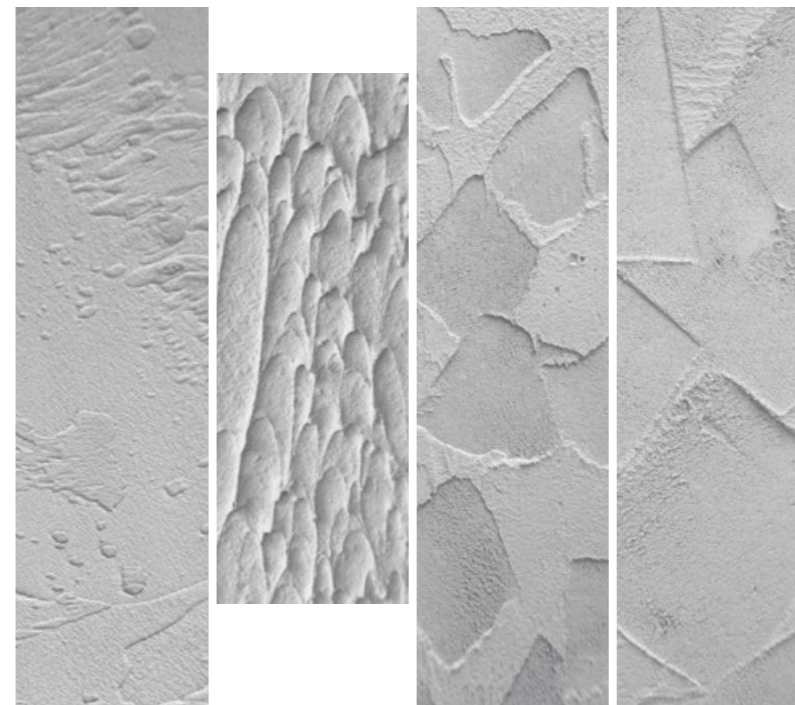

GRIGIO WALL SYSTEM WZORNIK STRUKTUR

Grigio Wall System to materiał który po nałożeniu na ścianę lub inną powierzchnię może imitować stary, zniszczony tynk lub beton, kamień, skórę, jak również fakturę piasku, kropli deszczu, etc. Faktura może być dowolna - abstrakcyjna i wielobarwna, wzory mogą wzajemnie przenikać się i nakładać, tworząc ciekawą i niepowtarzalną powierzchnię. Produkt można barwić w trakcie aplikacji, a następnie przecierać, szlifować obrabiać i kształtować formę.