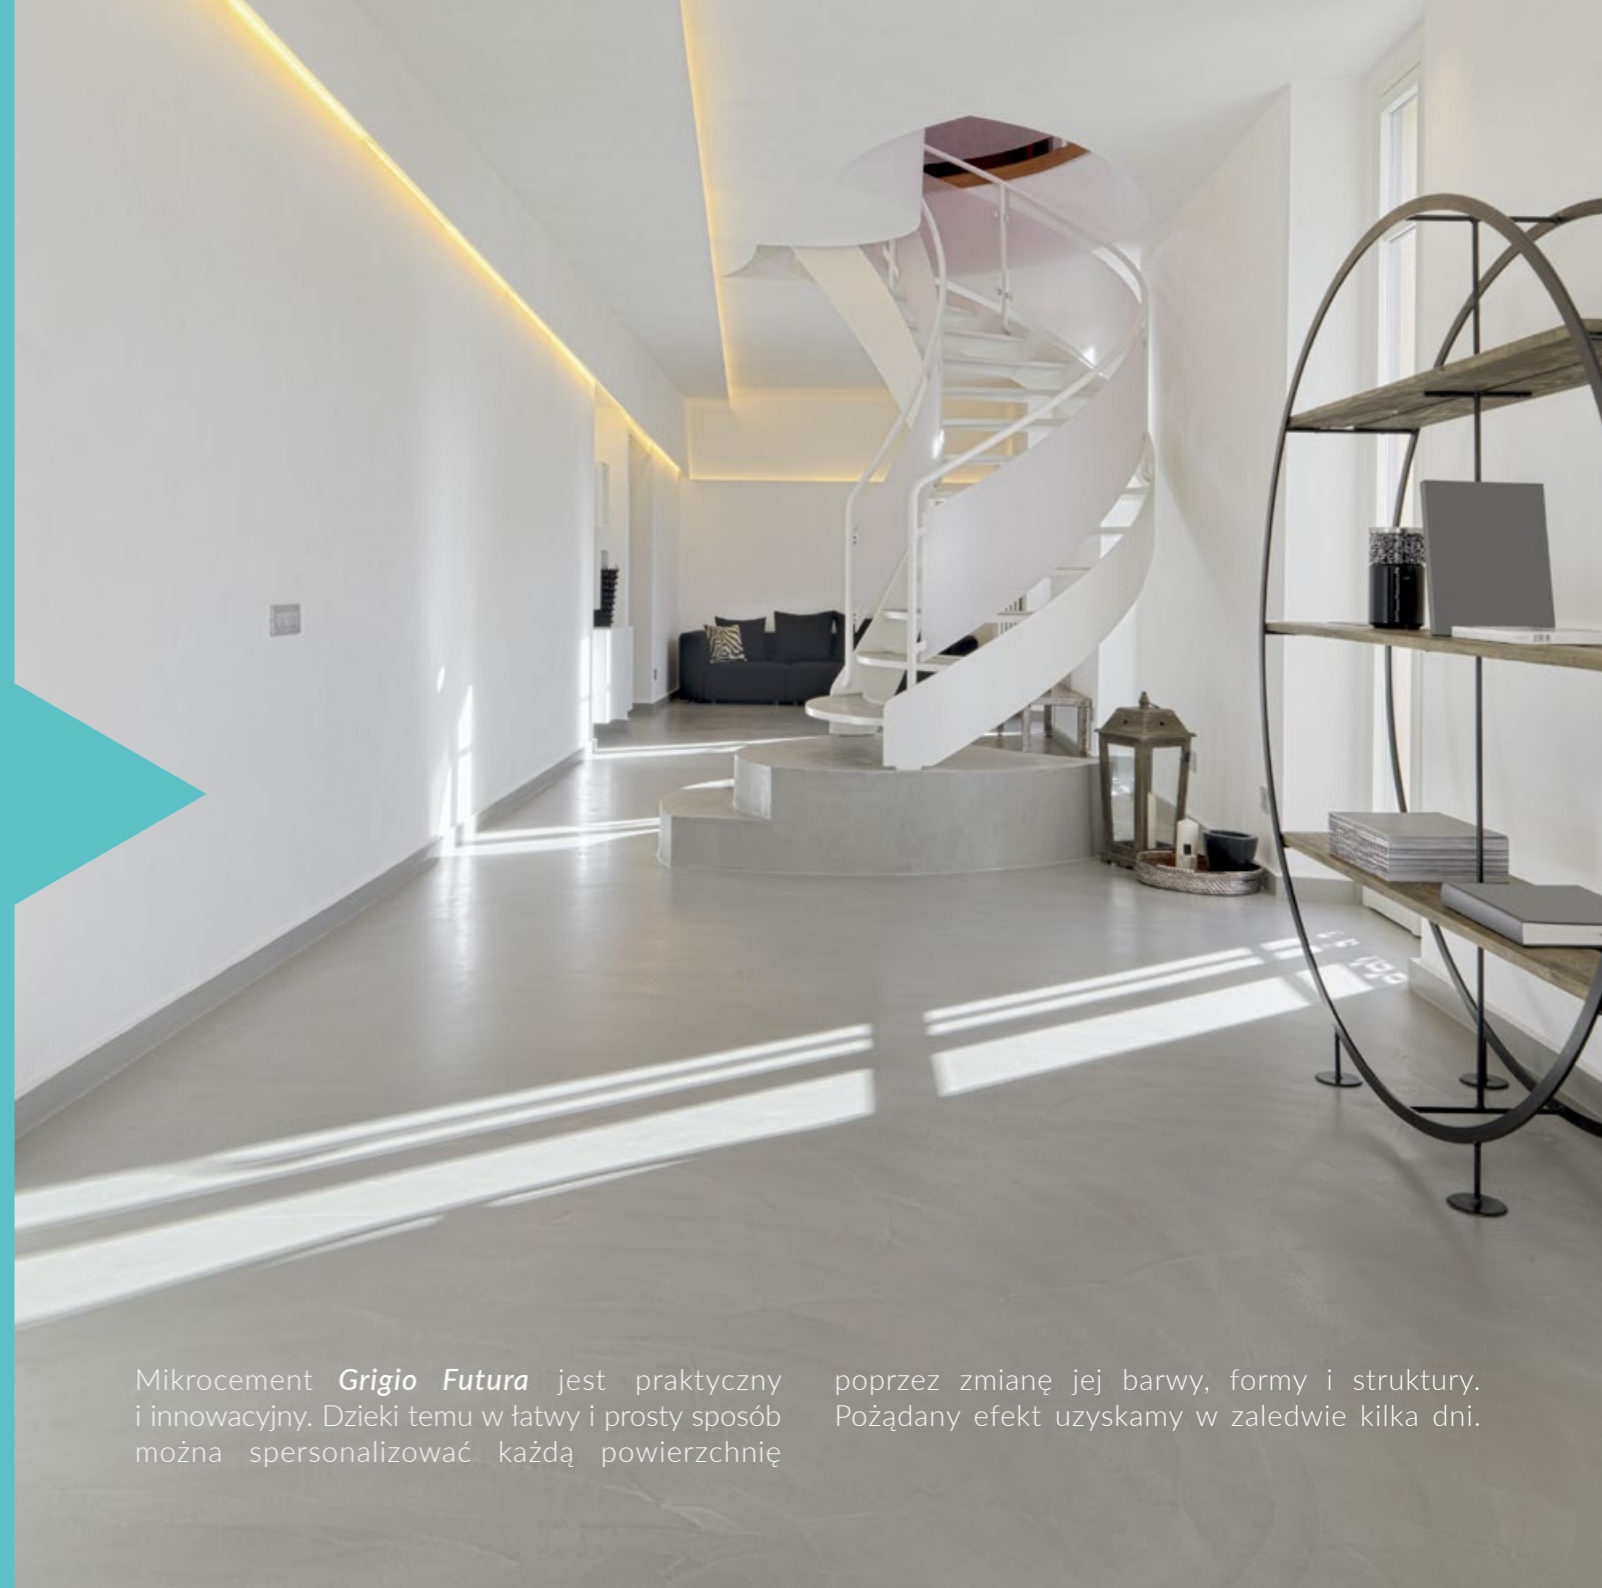

Grigio Futura to specjalna mieszanka spoiw mineralnych i polimerów z dodatkiem kruszyw o określonych właściwościach. **Grigio Futura** nadaje się do dekoracji wnętrz i przestrzeni na zewnątrz. Jest to doskonałe rozwiązanie zarówno do nowych jak i starych budynków, dające duże możliwości zastosowań w tworzeniu nowych posadzek, okładzin ściennych i meblowych. Materiał daje możliwość odnowienia starych, zniszczonych powierzchni bez kosztownych i dość uciążliwych prac remontowych. **Grigio Futura** jest przyjazny dla środowiska, spełnia wszelkie wymagania w zakresie

współczesnych materiałów stosowanych w budownictwie. To prosty w zastosowaniu materiał tworzący wytrzymałą i elastyczną powierzchnię przy grubości zaledwie kilku milimetrów. **Grigio Futura** to idealny materiał do tworzenia ciągłych powierzchni na istniejących elementach z betonu, ceramiki, jastrychu czy płytach OSB. To idealny materiał do domów, sklepów, salonów, hoteli i restauracji. **Grigio Futura** oprócz odnowienia istniejącej podłogi, nadaje się do nanoszenia na powierzchnie pionowe takie jak ściany, płyty GK, schody, jak i brodziki, blaty kuchenne i inne elementy architektury domowej.

Mikrocement **Grigio Futura** jest praktyczny i innowacyjny. Dzięki temu w łatwy i prosty sposób można spersonalizować każdą powierzchnię

poprzez zmianę jej barwy, formy i struktury. Pożądany efekt uzyskamy w zaledwie kilka dni.