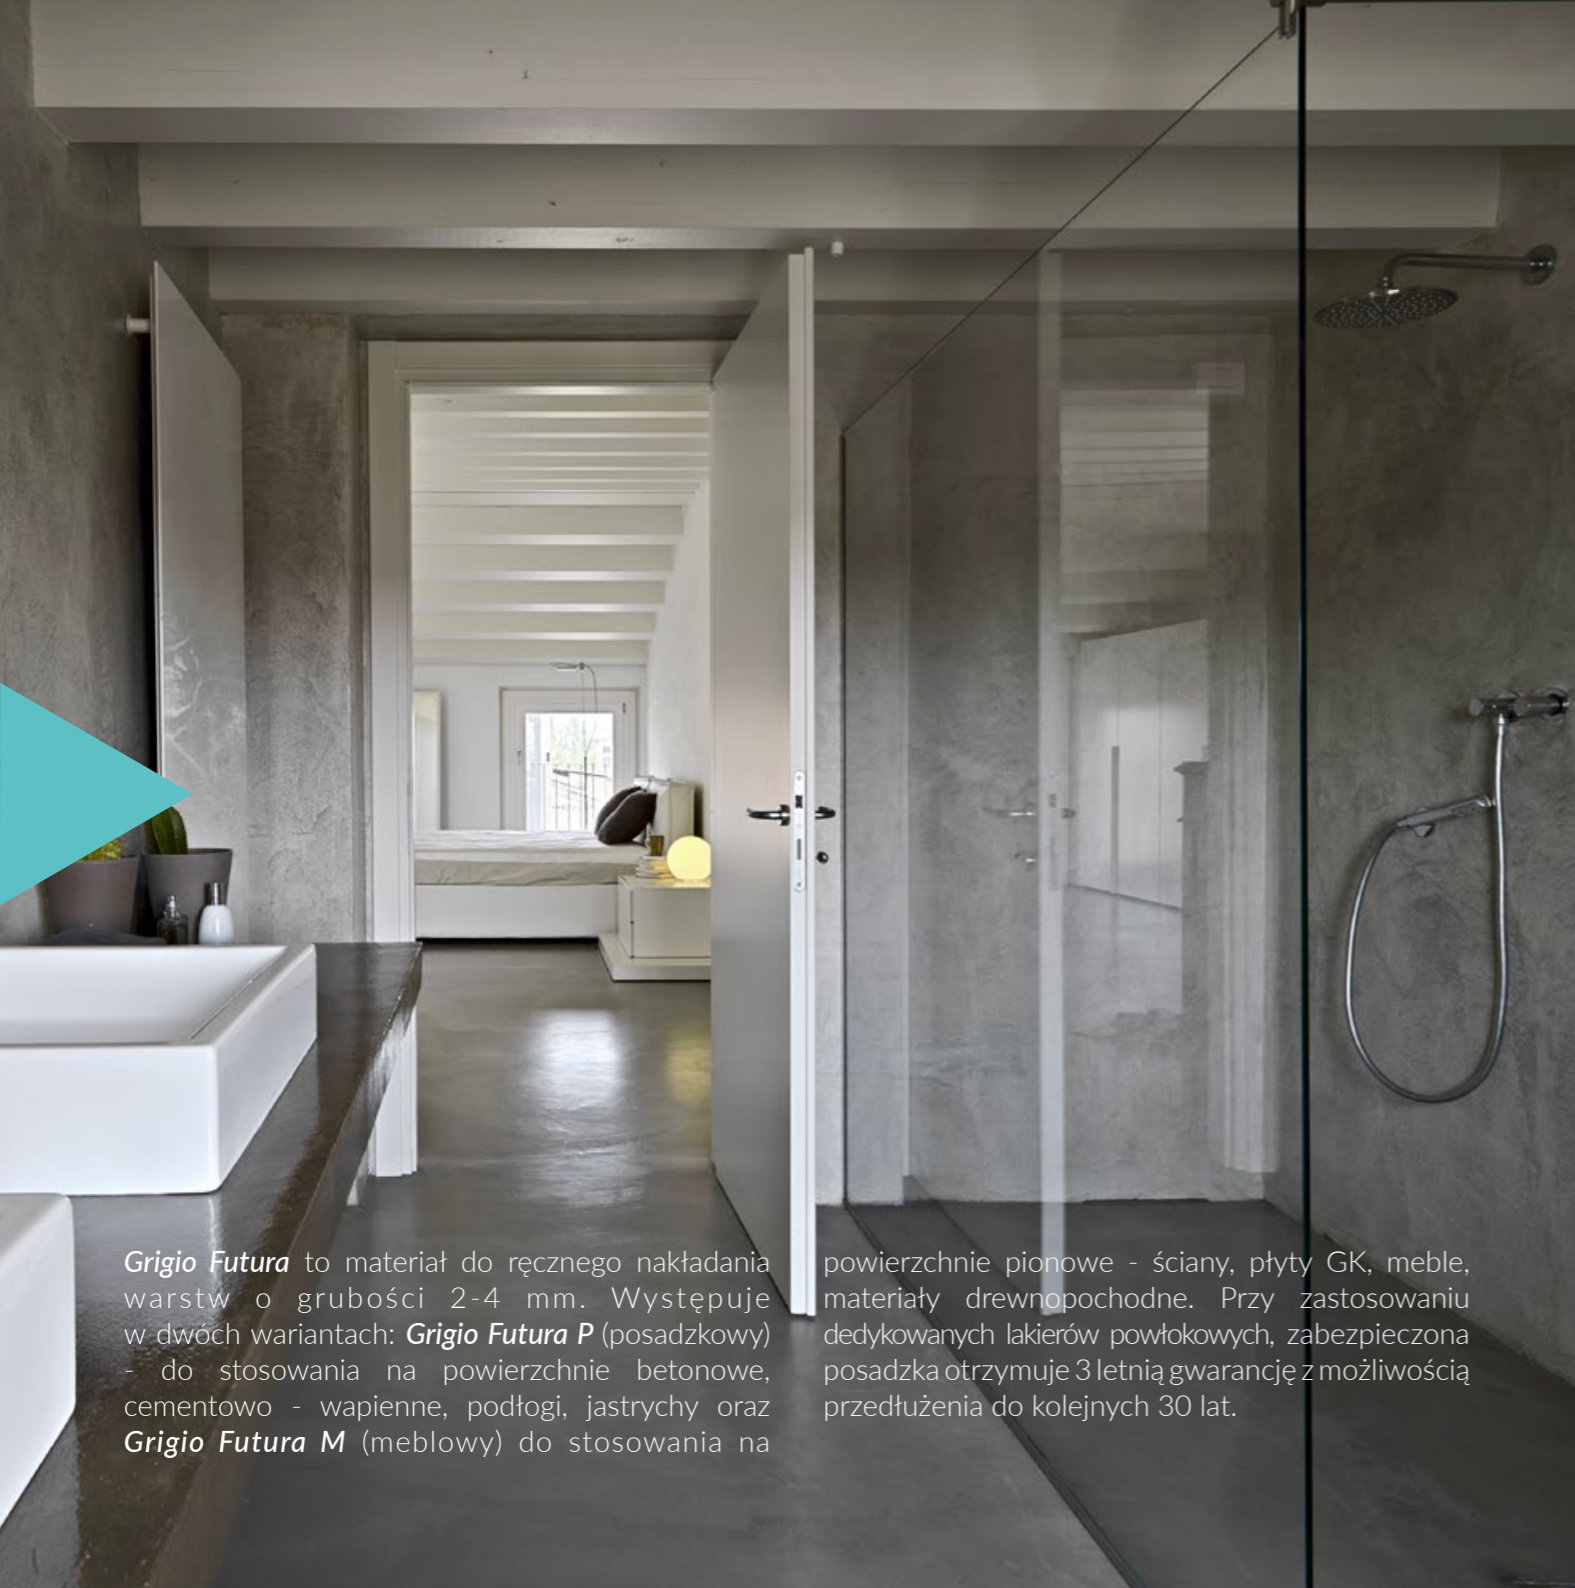

Grigio Futura to materiał do ręcznego nakładania warstw o grubości 2-4 mm. Występuje w dwóch wariantach: **Grigio Futura P** (posadzkowy) - do stosowania na powierzchnie betonowe, cementowo - wapienne, podłogi, jastrzychy oraz **Grigio Futura M** (meblowy) do stosowania na

powierzchnie pionowe - ściany, płyty GK, meble, materiały drewnopochodne. Przy zastosowaniu dedykowanych lakierów powłokowych, zabezpieczona posadzka otrzymuje 3 letnią gwarancję z możliwością przedłużenia do kolejnych 30 lat.