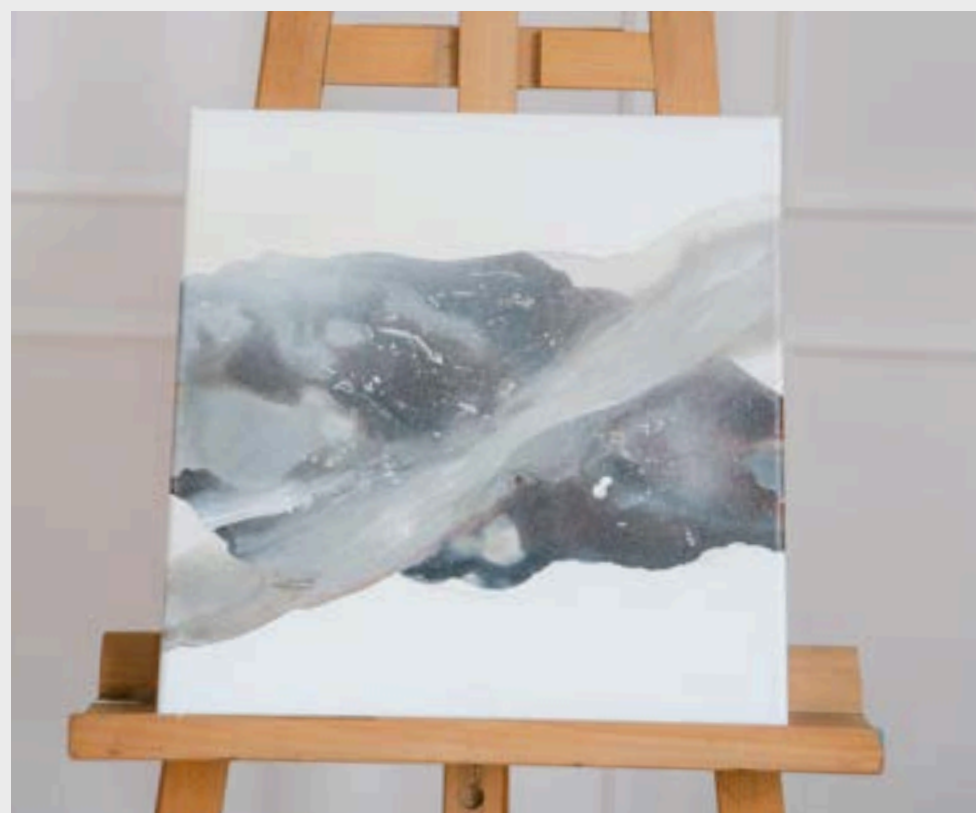

Obraz *I'm just a kid*

Specyfikacja:

- > Format – 40x40 cm
- > Farby akrylowe na bawełnianym płótnie
- > Obraz podpisany na rewersie
- > Rok powstania: 2024
- > Zawerniksowany
- > Do obrazu dołączony jest certyfikat autentyczności

Obraz **"I'm Just a Kid"** to kompozycja, w której odcienie beżu, brązu, czerni, bieli i śmietanki harmonijnie się przeplatają.

Wyobraź sobie moment, kiedy jako dziecko stałeś w sklepie papierniczym, a przed Tobą rozciągał się widok mnóstwa kolorowych pisaków, papierów i artykułów do tworzenia. Beż i brąz to jak drewniane półki, na których leżą kreatywne narzędzia. Czernie to jak atrament w piórach, gotowy do wyrażenia myśli. Biel to jak nieskazitelny papier, czekający na swoją historię.

"I'm Just a Kid" to **zaproszenie do odkrywania, eksperymentowania i malowania swojego świata barwami wyobraźni i powrót myślami do bez trosk czasów dzieciństwa.**