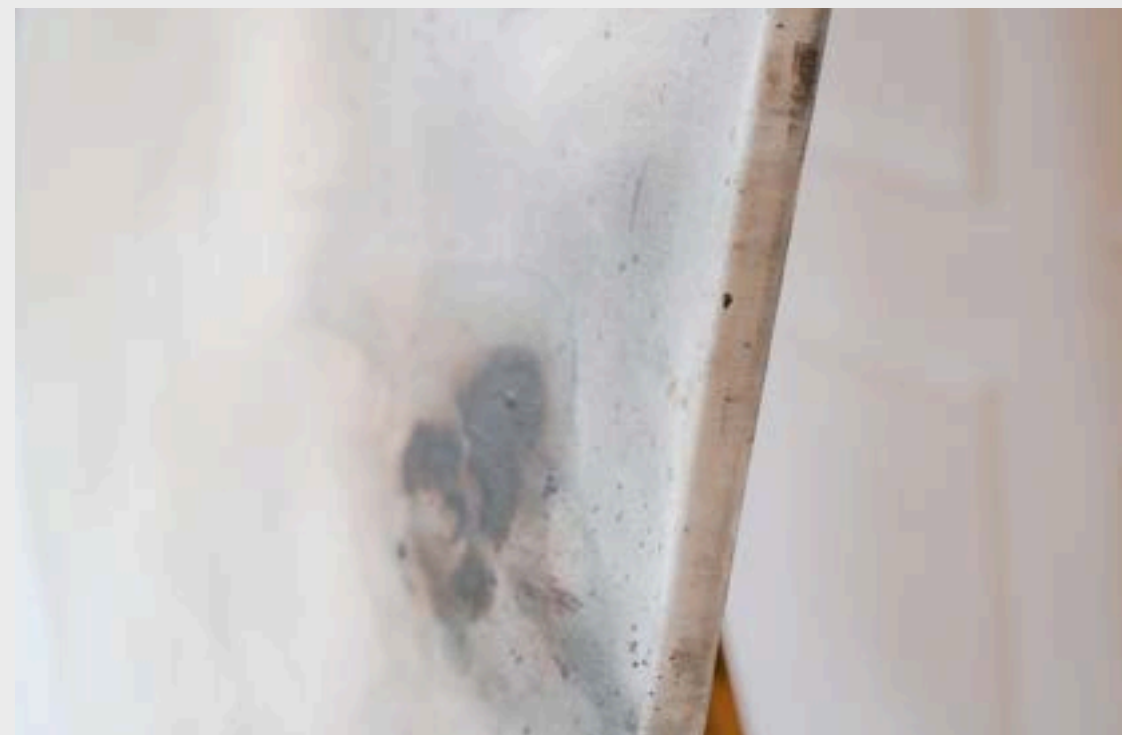

Obraz *Freckles of the world*

Specyfikacja:

- > Duży format – 80x80 cm
- > Farby akrylowe na bawełnianym płótnie
- > Obraz podpisany na rewersie
- > Rok powstania: 2024
- > Zawerniksowany
- > Do obrazu dołączony jest certyfikat autentyczności

Obraz **“Freckles of the World”** to opowieść o kolorach beżu, kremu i przenikających się plamach brązu tworzących wizję **delikatności i harmonii**. **Namalowałam światło, które przepływa przez mgłę i odbija się na płótnie. Piegi, jak małe tajemnice, dodają mu charakteru.**

Obraz ten wydaje się **ukazywać piękno różnorodności świata. Każda plama, jak pieg, jest unikalna i niepowtarzalna**. To jakby zatrzymana chwila, by uchwycić te drobne detale, które sprawiają, że nasza planeta jest tak wyjątkowa.

Abstrakcyjna praca **“Freckles of the World”** jest jak poezja wizualna, opowieść o pięknie, które tkwi w szczegółach. To zaproszenie do zanurzenia się w subtelności i **odkrywania piękna w codziennych rzeczach**.