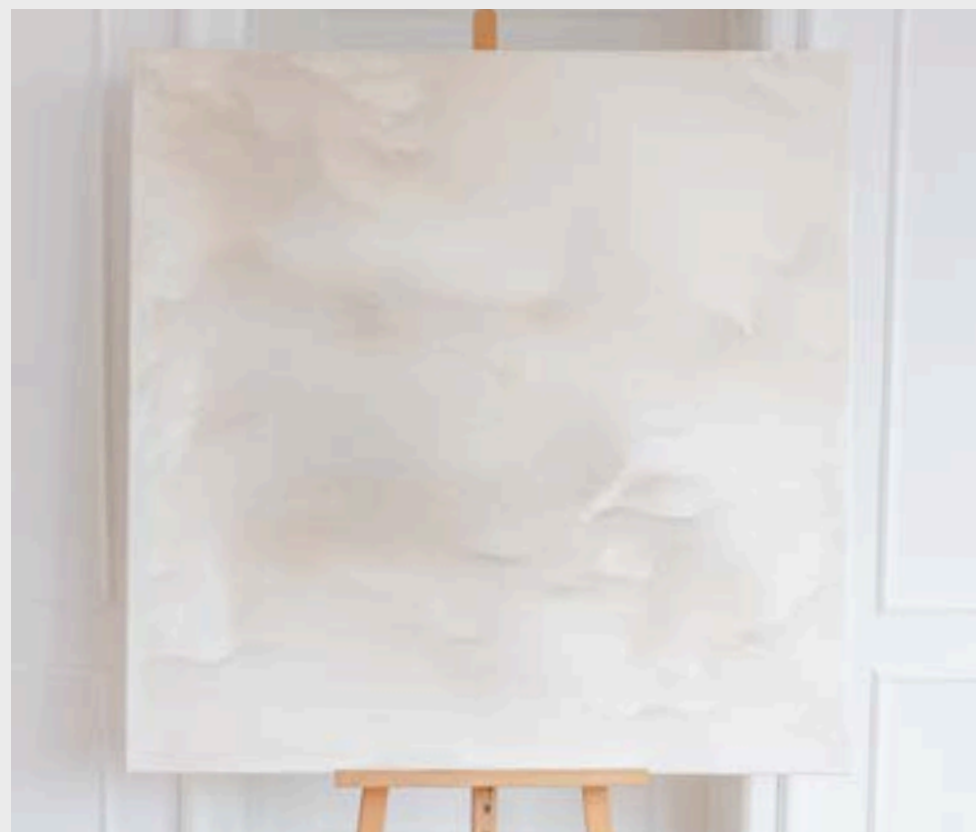

Obraz ten wydaje się **ukazywać piękno różnorodności świata. Każda plama, jak pieg, jest unikalna i niepowtarzalna**. To jakby zatrzymana chwila, by uchwycić te drobne detale, które sprawiają, że nasza planeta jest tak wyjątkowa.

W tym abstrakcyjnym obrazie, jasne **odcienie szarości, bieli i złamanego beżu** tworzą **spokojną atmosferę**.

Wydaje się, że płótno jest harmonią, która jakby **wciąga w siebie zgiełk dnia**.

Przez środek obrazu przecina się plama, jak spokojny nurt wody. Wewnątrz niej ukryte są detale, przetarcia – jakby wspomnienia, które przeszły przez hałas i chaos. Te **subtelne ślady przypominają, że nawet w najbardziej burzliwych momentach można znaleźć ulgę**.

To dzieło jest jak oddech po dniu pełnym szumów, które **zaprasza do wewnętrznego spokoju i refleksji**.

Obraz *Opaline Skies*

Obraz *Opaline Skies*

Specyfikacja:

- > Duży format – 120x120 cm
- > Farby akrylowe na bawełnianym płótnie
- > Obraz podpisany na rewersie
- > Rok powstania: 2024
- > Zawerniksowany
- > Do obrazu dołączony jest certyfikat autentyczności

Opaline Skies to abstrakcyjny obraz, w którym **subtelne odcienie beżu, szarości, bieli i śmietanki** splatają się harmonijnie.

Przedstawia on moment, kiedy wsiadasz do samolotu i wznosisz się ponad ziemię. **Wysokość chmur jest taka, że wydają się rozmywać jak mleko, tworząc delikatne, niematerialne warstwy.**