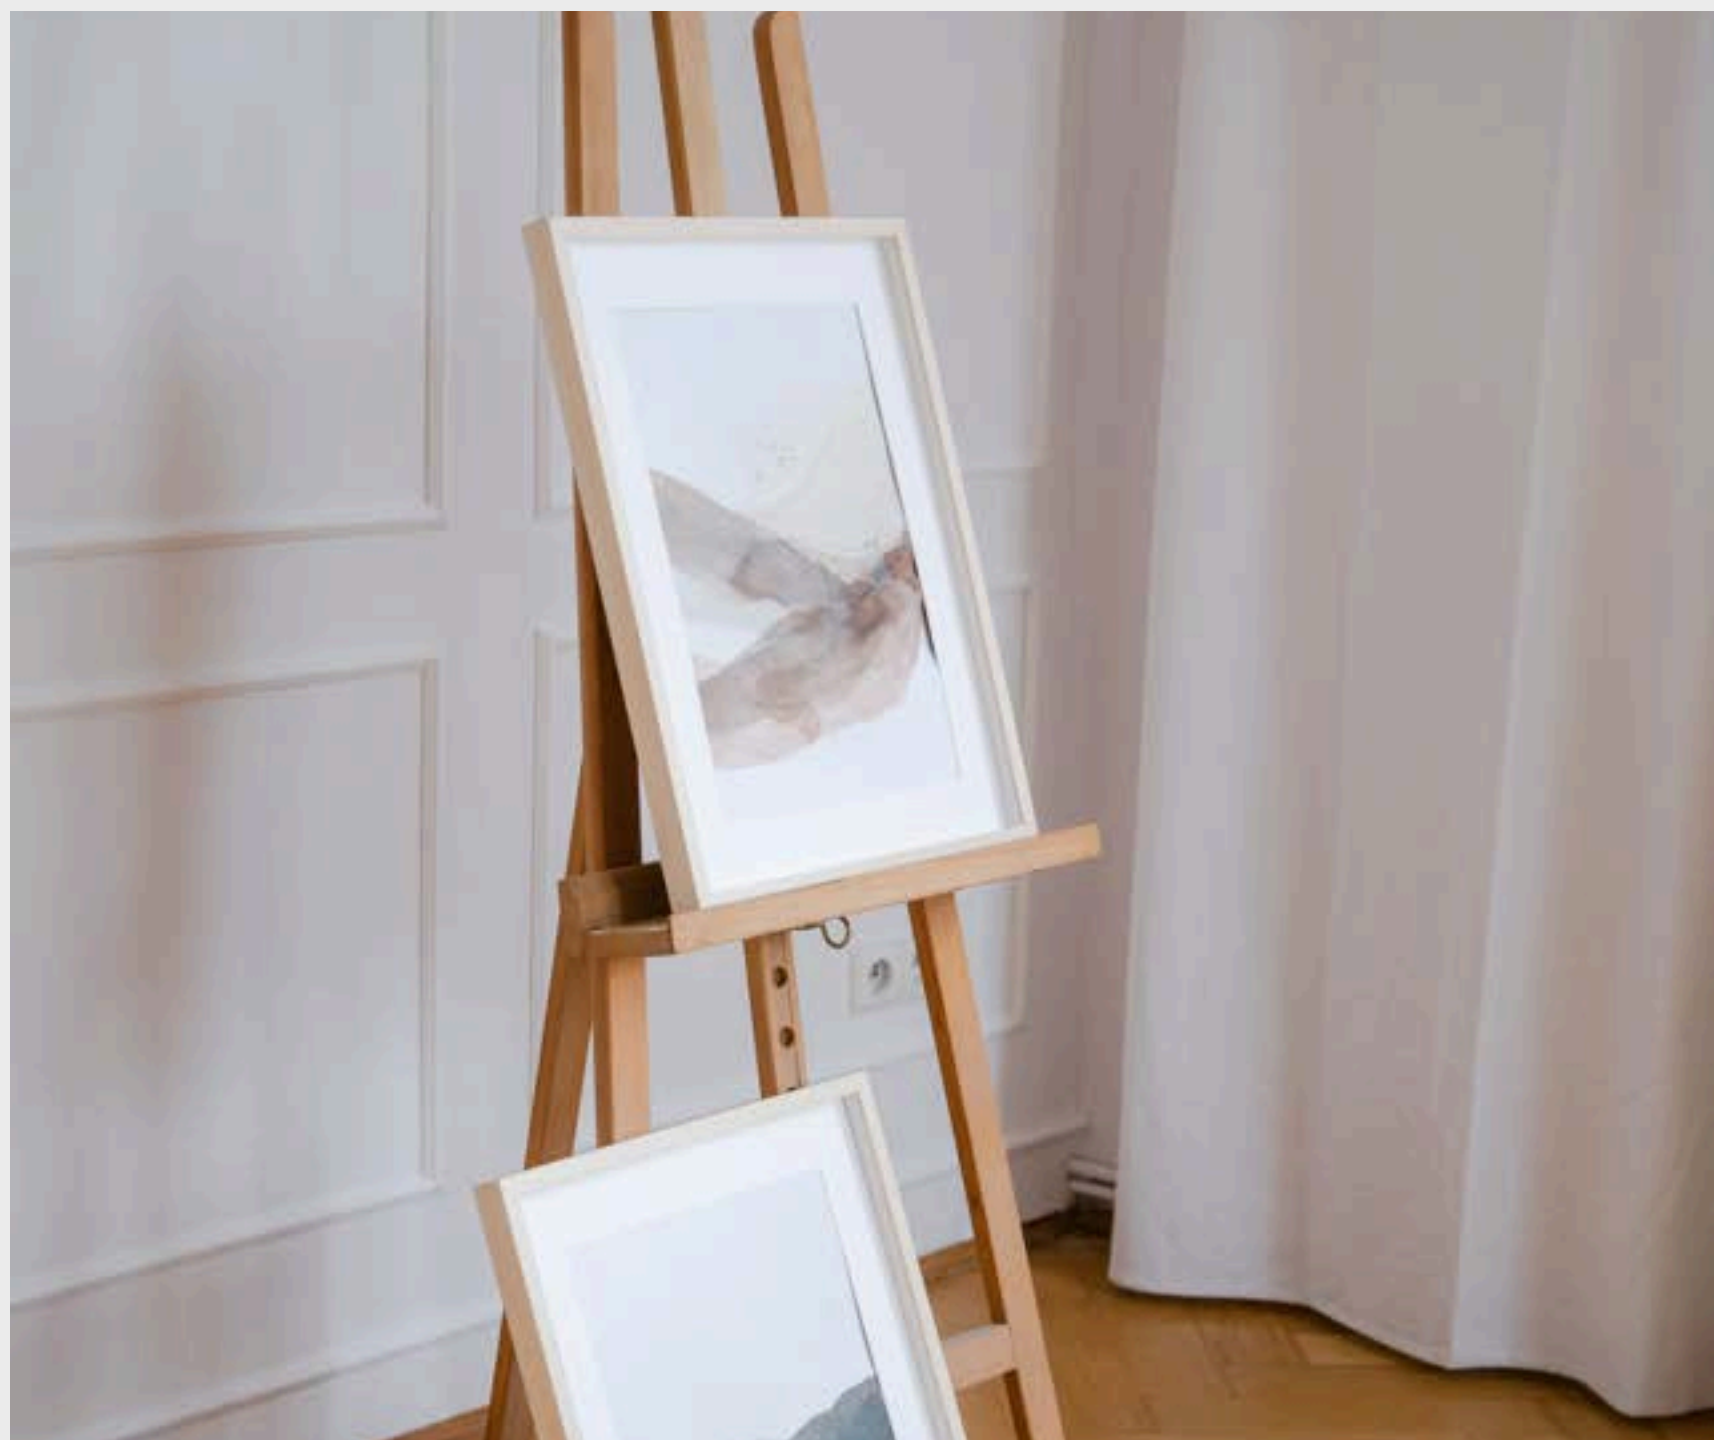

Obraz *I'll eat you, sand*