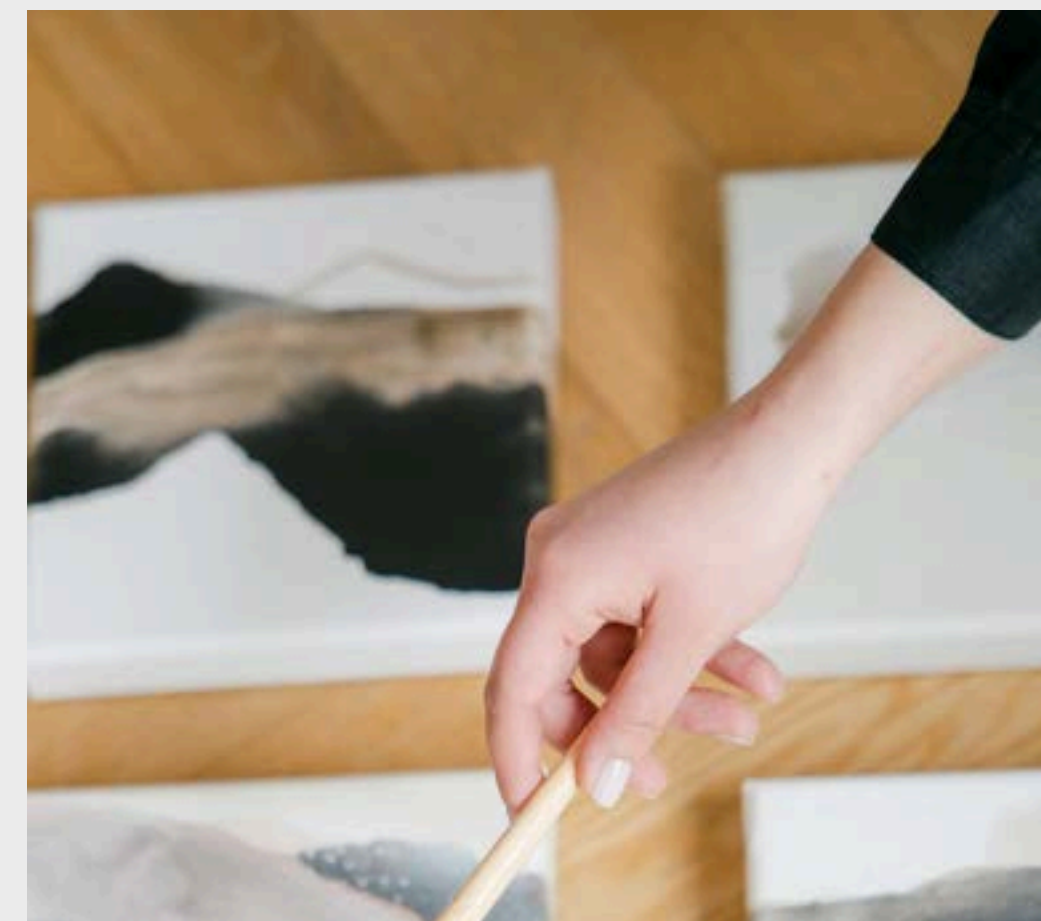

Wer. 1

Momenty '2024

LUUA. Ewelina Kania

Obraz *Soul of nature*

www.luua.pl

Obraz *Soul of nature*

Momenty '2024

Specyfikacja:

"Obraz "Earthy Breath" to kompozycja, w której ziemia i natura splatają się w jedno.

Wyobraź sobie, że stoisz na skraju lasu, a powietrze wokół ciebie jest nasączone zapachem wilgotnej ziemi.

To jakbyś wdychał duszę natury – głęboko i spokojnie.