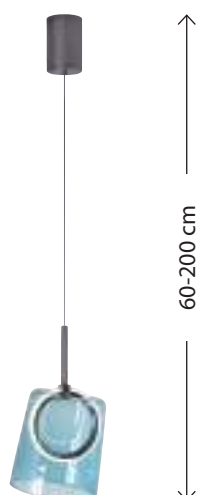

comFORT **LIFT** 

60-200 cm

Pendant light
ZULA 2541-25
Ø 15,8 | H 60-200
1 x LED-Board 6W, 800LM 3000K
glass, smoke brown color shade

60-200 cm

Pendant light
ZULA 2541-43
Ø 15,8 | H 60-200
1 x LED-Board 6W, 800LM 3000K
glass, green color shade