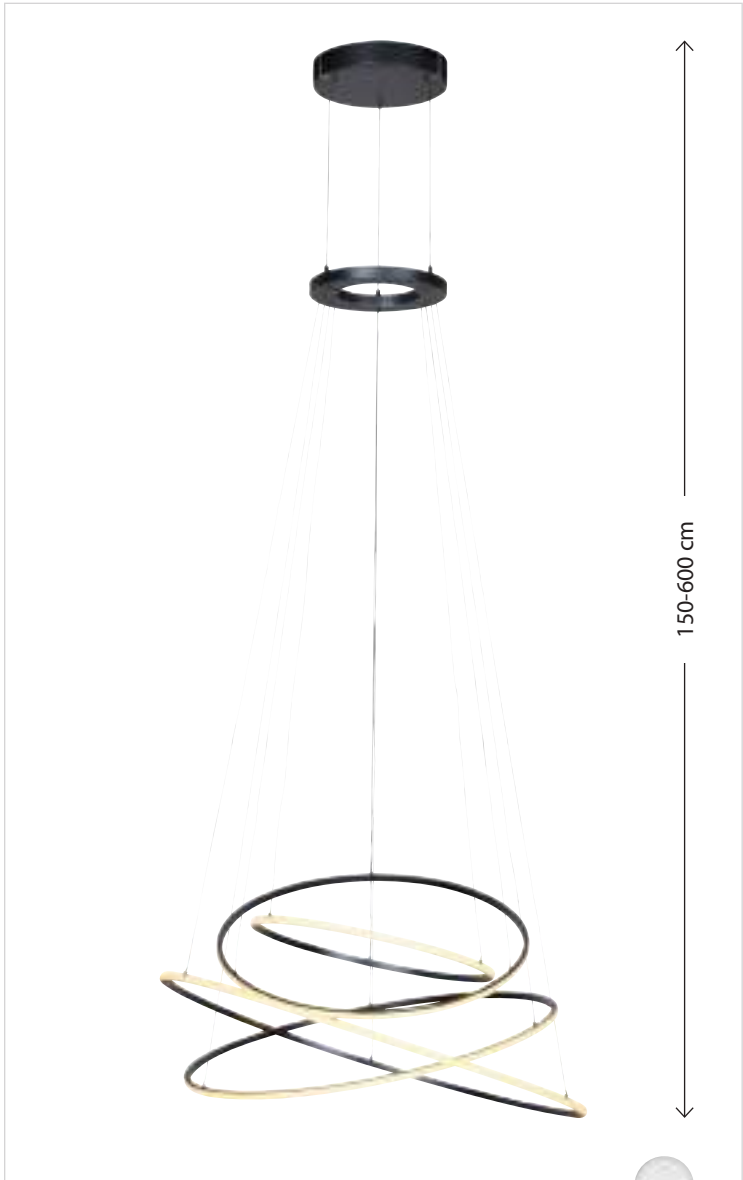

40-350 cm

Pendant light
PURE E-Loop 2550-60
Ø 50 | H 40-350
1 x LED-Board 20W, 2050LM
1 x LED-Board 20W, 2050LM
2700-5000K
aluminium, brass matt body

40-350 cm

Pendant light
PURE E-Loop 2551-18
Ø 70,1 | H 40-350
1 x LED-Board 22W, 2240LM
1 x LED-Board 22W, 2240LM
2700-5000K
aluminium, black body

40-350 cm

Pendant light
PURE E-Clipse 2560-15
Ø 50 | H 40-350
1 x LED-Board 20W, 2400LM
1 x LED-Board 20W, 2400LM
2700-5000K
aluminium, grey body

40-350 cm

Pendant light
PURE E-Clipse 2560-97
Ø 50 | H 40-350
1 x LED-Board 20W, 2400LM
1 x LED-Board 20W, 2400LM
2700-5000K
aluminium, bronze body

150-600 cm

Pendant light
PURE E-Flying Rings 2566-15
Ø 110 | H 150-600
1 x LED-Board 53W, 6360LM 2700-5000K
copper, grey body

Ceiling light
PURE Loop 6552-15
Ø 60 | H 17,8
1 x LED-Board 33W, 3960LM
1 x LED-Board 9W, 1080LM
2700-5000K
aluminium, grey body

Ceiling light
PURE Loop 6552-68
Ø 60 | H 17,8
1 x LED-Board 33W, 3960LM
1 x LED-Board 9W, 1080LM
2700-5000K
aluminium, black brass matt body

10-year
guarantee

PURE Lines

PURE Lines – to połączenie prostych kształtów i minimalizmu, dzięki czemu otrzymujemy wyważoną kreację oświetleniową.