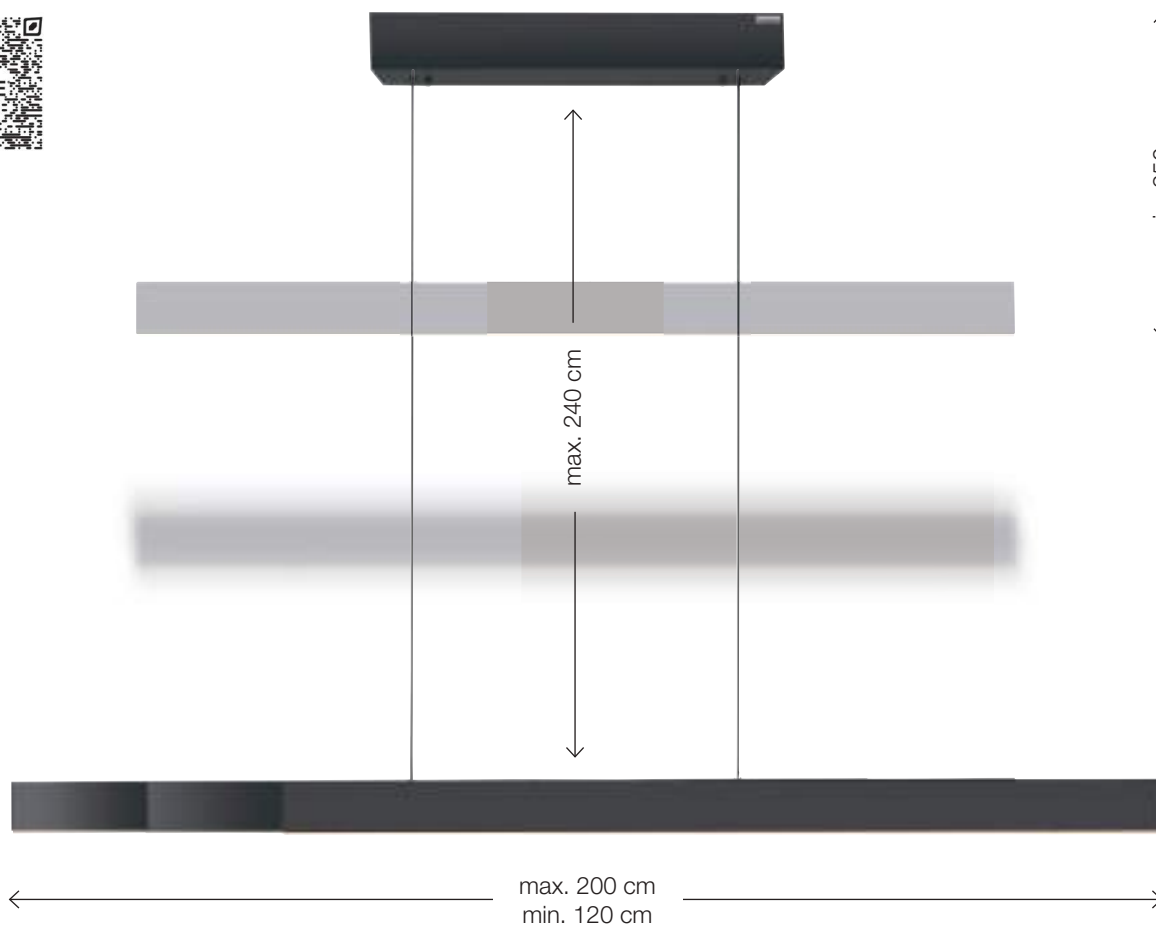

PURE

10-year guarantee

Regulacja listwy oświetleniowej w pionie i poziomie poprzez zintegrowane sterowanie e-LIFT®.

Pendant light
PURE Moto-Rise 2545-15
W 8,2 | H 35-240 | L 120-200
3 x LED-Board 13W, 1900LM 2700-5000K
aluminium, grey body

Nowo opracowany pilot zdalnego sterowania o okrągłym kształcie posiada obwodowy panel regulacyjny, który przekłada wybraną funkcję na odpowiednie polecenia sterujące. W zestawie załączony jest magnetyczny uchwyt ścienny do pilota. Pilot można zintegrować z najpopularniejszymi systemami sterowania światła.