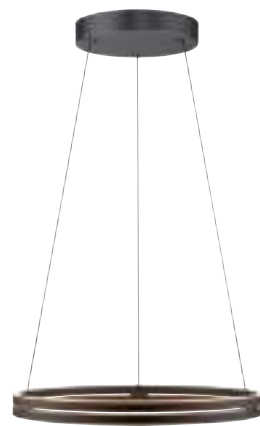

Nowo opracowany pilot zdalnego sterowania o okrągłym kształcie posiada obwodowy panel regulacyjny, który przekłada wybraną funkcję na odpowiednie polecenia sterujące. W zestawie załączony jest magnetyczny uchwyt ścienny do pilota. Pilot można zintegrować z najpopularniejszymi systemami sterowania światła.

3 x LED-Board 13W, 1560LM 2700-5000K
aluminium, aluminium body

Pendant light

PURE Surface 2302-97

W 2,5 | H 100-150 | L 160

1 x LED-Board 25W, 2650LM 3000K
aluminium, bronze body

40-350 cm

Pendant light
PURE E-Loop 2550-15
Ø 50 | H 40-350
1 x LED-Board 20W, 2050LM
1 x LED-Board 20W, 2050LM
2700-5000K
aluminium, grey body

40-350 cm

Pendant light
PURE E-Loop 2550-60
Ø 50 | H 40-350
1 x LED-Board 20W, 2050LM
1 x LED-Board 20W, 2050LM
2700-5000K
aluminium, brass matt body

40-350 cm

Pendant light
PURE E-Loop 2551-18
Ø 70,1 | H 40-350
1 x LED-Board 22W, 2240LM
1 x LED-Board 22W, 2240LM
2700-5000K
aluminium, black body