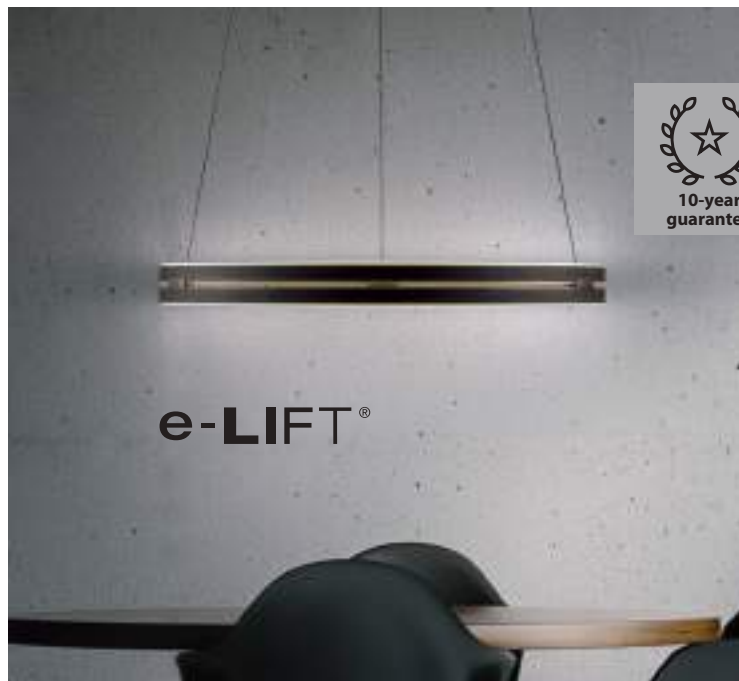

40-350 cm

Pendant light
PURE E-Loop 2550-60
Ø 50 | H 40-350
1 x LED-Board 20W, 2050LM
1 x LED-Board 20W, 2050LM
2700-5000K
aluminium, brass matt body