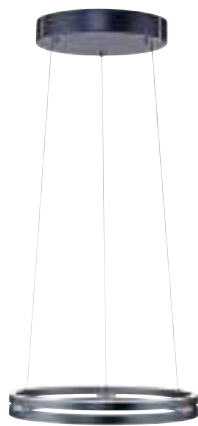

Nowo opracowany pilot zdalnego sterowania o okrągłym kształcie posiada obwodowy panel regulacyjny, który przekłada wybraną funkcję na odpowiednie polecenia sterujące. W zestawie załączony jest magnetyczny uchwyt ścienny do pilota. Pilot można zintegrować z najpopularniejszymi systemami sterowania światła.

3 x LED-Board 13W, 1560LM 2700-5000K
aluminium, aluminium body

Pendant light

PURE Surface 2302-97

W 2,5 | H 100-150 | L 160

1 x LED-Board 25W, 2650LM 3000K
aluminium, bronze body

40-350 cm

Pendant light
PURE E-Loop 2550-15
Ø 50 | H 40-350
1 x LED-Board 20W, 2050LM
1 x LED-Board 20W, 2050LM
2700-5000K
aluminium, grey body

40-350 cm

Pendant light
PURE E-Loop 2550-60
Ø 50 | H 40-350
1 x LED-Board 20W, 2050LM
1 x LED-Board 20W, 2050LM
2700-5000K
aluminium, brass matt body

40-350 cm

Pendant light
PURE E-Loop 2551-18
Ø 70,1 | H 40-350
1 x LED-Board 22W, 2240LM
1 x LED-Board 22W, 2240LM
2700-5000K
aluminium, black body