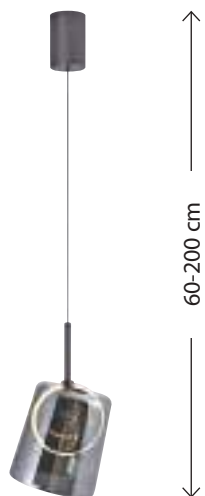

60-200 cm

Pendant light
ZULA 2541-25
Ø 15,8 | H 60-200
1 x LED-Board 6W, 800LM 3000K
glass, smoke brown color shade