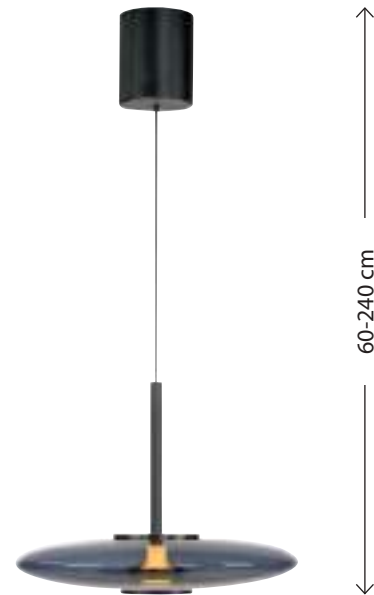

1 x LED-Board 3,8W, 580LM

2700K

aluminium, bronze body

60-240 cm

Pendant light

PURE E-Moon 2195-97

Ø 50 | H 60-240

1 x LED-Board 10W, 1100LM

LED TRONIC

 10-year
 guarantee

80-200 cm

Pendant light
PURE Vitrum 2083-15
 Ø 22 | W 22 | H 80-200 | L 100
 3 x LED-Board 7,6W, 846LM
 3 x LED-Board 2,5W, 252LM
 2700K
 glass, grey body

LED TRONIC

80-200 cm

Pendant light
PURE Vitrum 2083-34
 Ø 22 | W 22 | H 80-200 | L 100
 3 x LED-Board 5,1W, 563LM
 3 x LED-Board 4,9W, 570LM
 2700K
 glass, dark-metal brown body

LED TRONIC

Comfort Lift – dzięki precyzyjnemu mechanizmowi sprężyn rolkowych dostosowanych do ciężaru poszczególnych Lamp, możesz automatycznie ustawić pożądaną wysokość kloszy lampy bez konieczności skracania przewodu. Bardzo długi zakres regulacji pozwala na umieszczenie tych lamp w pomieszczeniach o różnej wysokości. Dostosuj lampy do wysokości twojego pomieszczenia.

COMFORT
LIFT 

10-year
guarantee

e-LIFT®

60-240 cm

Pendant light

PURE E-Vitrum 2084-15

Ø 45 | H 60-240

1 x LED-Board 10W, 1100LM